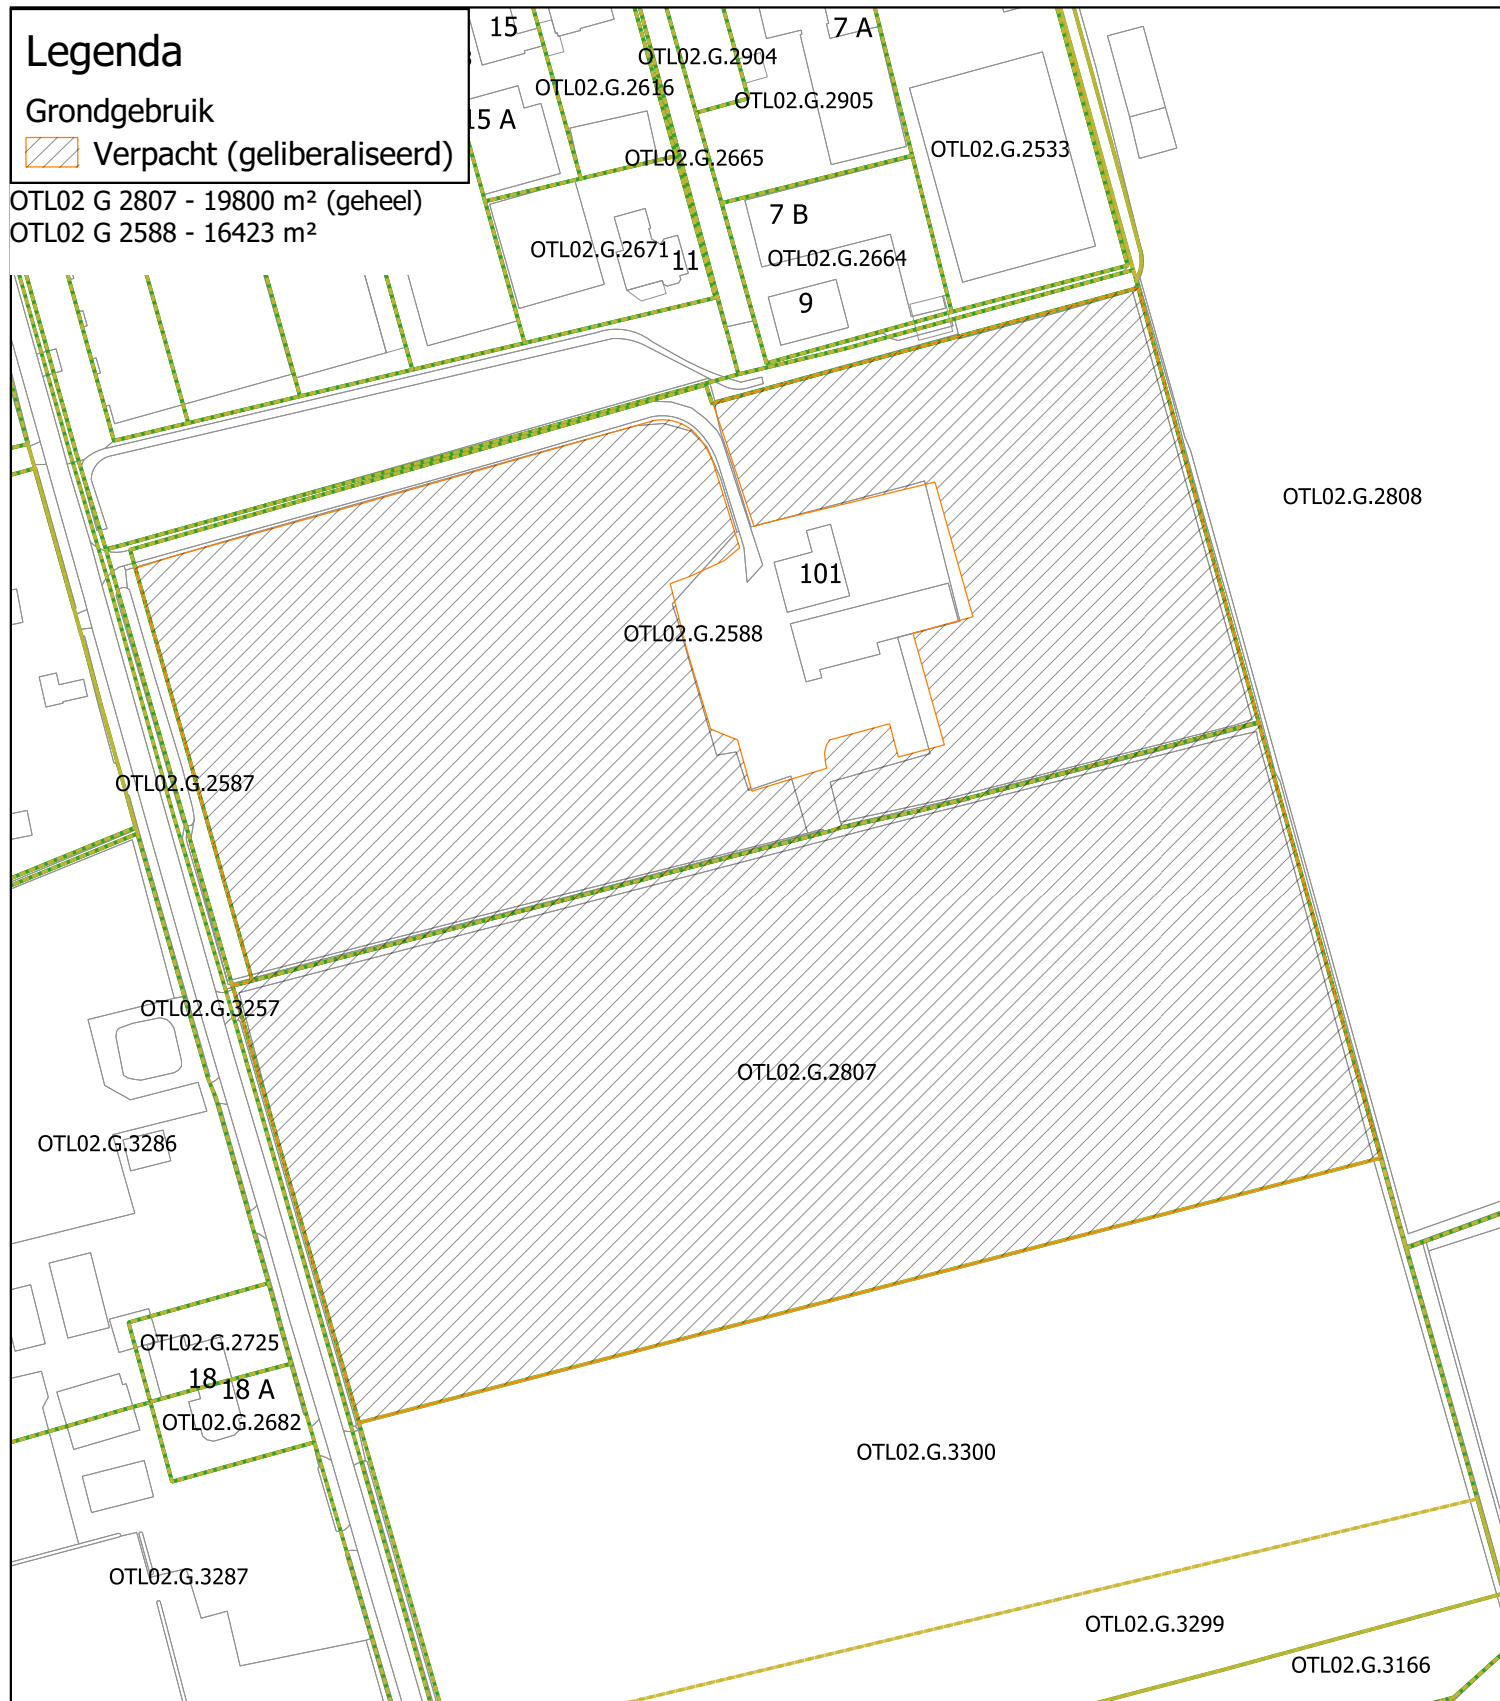

# Legenda

Grondgebruik

 Verpacht (geliberaliseerd)

OTL02 G 2807 - 19800 m<sup>2</sup> (geheel)

OTL02 G 2588 - 16423 m<sup>2</sup>

0 30 60 90 120 m

Aan deze tekening kunnen geen rechten worden ontleend.

Tekeningnummer: P10067

Verpacht (geliberaliseerd) ca. 36.223m<sup>2</sup>

P10067-LP121

Molenweg nabij nr. 101 Harskamp

Datum: 22 januari 2020