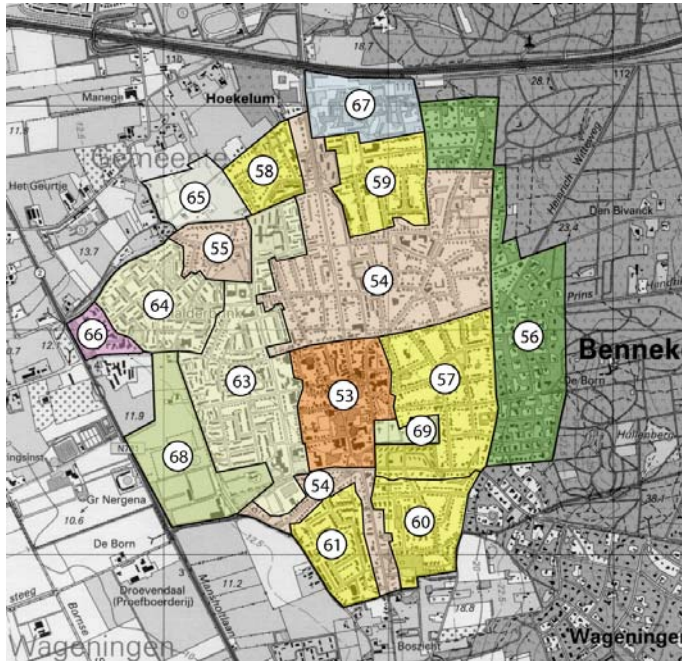

4.3.4 De gebiedsindeling

De voorgaande gebiedsbeschrijving is in onderstaande tabel geconcretiseerd naar de lokale situatie per dorp in de gemeente Ede. Hieronder worden de verschillende deelgebieden per kern opgesomd, vergezeld van een kaart.

Gebiedsindeling Ede

1. Ede Centrum	20. Veldhuizen B	37. Ziekenhuis Gelderse Vallei
2. Stationsgebied	21. Maandereng	38. Schoolcomplexen Bovenbuurtweg
3. Parkweg Ede	22. Rielkampen	39. De Ederhorst
4. Molenstraat e.o.	23. Slijkruik	40. De Reehorst
5. Stationsweg e.o.	24. Nimrodlaan e.o.	41. Hoekelumse Eng
6. Sportlaan e.o.	25. Doesburg (Kernhem)	42. Oranje
7. Asakkerweg e.o.	26. Klaphek	43. Inschoten
8. Ede Oost	27. Verlengde Blokkenweg	44. Peppelensteeg
9. Vossenakker e.o.	28. Reehorsterweg	45. Sportpark De Bosrand
10. Beatrixpark	29. Knuttelweg	46. Proosdijpark
11. Oud Ede-Zuid West (ENKA-dorp)	30. Frankeneng	47. Hoekelum
12. Indische buurt	31. Heestereng	48. Kernhem
13. Bloemen- en Vogelbuurt	32. De Vallei	49. Algemene Begraafplaats
14. Verlengde Parkweg e.o.	33. Kievitsmeent	50. Prins Mauritskazerne
15. Veldhuizen A	34. ENKA-fabriek	51. Elias Beeckmankazerne
16. Bospoort e.o.	35. Horapark	52. Simon Stevin
17. De Zoom	36. Stadspoort	
18. Sint Hubertusbuurt		
19. Ede-Zuid		

Gebiedsindeling Bennekom

- 53. Dorpsstraat e.o.
- 54. Bovenweg-Edeseweg e.o.
- 55. Brinkerweg e.o.
- 56. Selterskampweg
- 57. Algemeer e.o.
- 58. Johanniterlaan e.o.
- 59. Bomenbuurt
- 60. Jerfaas Plantsoen e.o.
- 61. Breehoven e.o.
- 62. Commandeursweg (vervallen)
- 63. Jonker Sloetlaan e.o.
- 64. Halderbrink
- 65. Breukereng
- 66. Bedrijventerrein Kaardebol
- 67. Voormalig ziekenhuis
- 68. Sportpark De Eikelhof
- 69. Begraafplaats

Gebiedsindeling Lunteren

- 70. Dorpsstraat Lunteren
- 71. Lunteren Dorp
- 72. Lunteren Oost
- 73. Hugo de Vriespark
- 74. De Kempjes
- 75. Staatsliedenbuurt
- 76. De Hul-noord
- 77. Bedrijventerrein De Stroet
- 78. Sportpark De Wormshoef
- 79. Algemene Begraafplaats