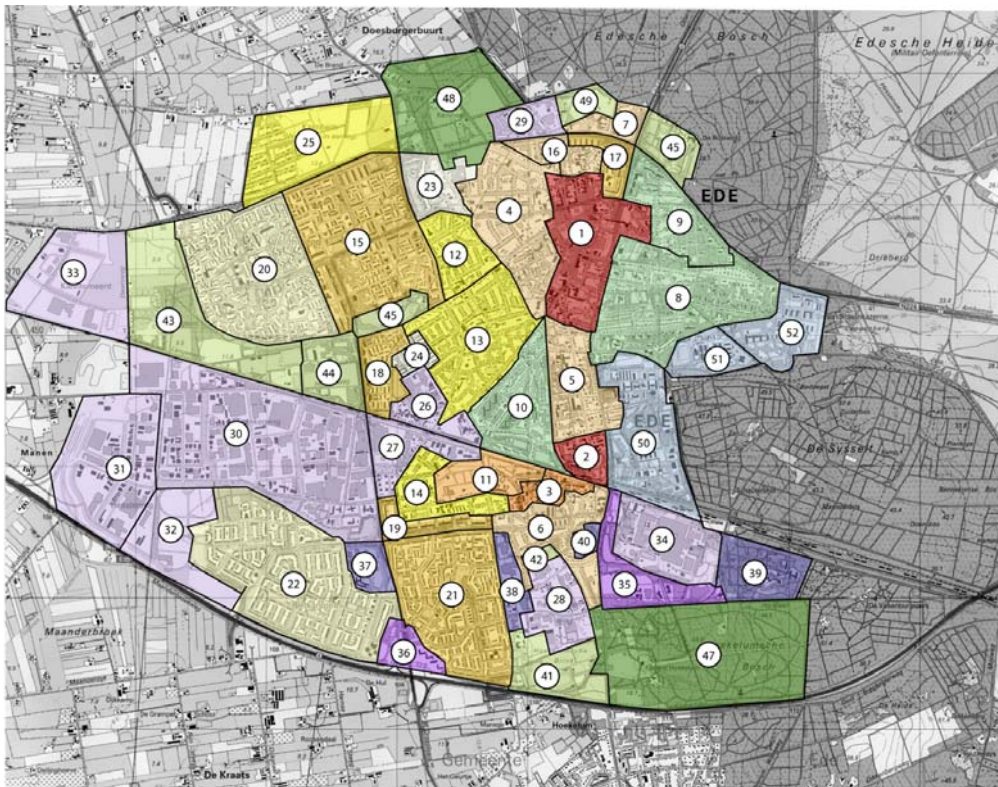

4.3.4 De gebiedsindeling

De voorgaande gebiedsbeschrijving is in onderstaande tabel geconcretiseerd naar de lokale situatie per dorp in de gemeente Ede. Hieronder worden de verschillende deelgebieden per kern opgesomd, vergezeld van een kaart.

Gebiedsindeling Ede

1. Ede Centrum	20. Veldhuizen B	37. Ziekenhuis Gelderse Vallei
2. Stationsgebied	21. Maandereng	38. Schoolcomplexen Bovenbuurtweg
3. Parkweg Ede	22. Rielkampen	39. De Ederhorst
4. Molenstraat e.o.	23. Slijkruik	40. De Reehorst
5. Stationsweg e.o.	24. Nimrodlaan e.o.	41. Hoekelumse Eng
6. Sportlaan e.o.	25. Doesburg (Kernhem)	42. Oranje
7. Asakkerweg e.o.	26. Klaphek	43. Inschoten
8. Ede Oost	27. Verlengde Blokkenweg	44. Peppelensteeg
9. Vossenakker e.o.	28. Reehorsterweg	45. Sportpark De Bosrand
10. Beatrixpark	29. Knuttelweg	46. Proosdijpark
11. Oud Ede-Zuid West (ENKA-dorp)	30. Frankeneng	47. Hoekelum
12. Indische buurt	31. Heestereng	48. Kernhem
13. Bloemen- en Vogelbuurt	32. De Vallei	49. Algemene Begraafplaats
14. Verlengde Parkweg e.o.	33. Kievitsmeent	50. Prins Mauritskazerne
15. Veldhuizen A	34. ENKA-fabriek	51. Elias Beeckmankazerne
16. Bospoort e.o.	35. Horapark	52. Simon Stevin
17. De Zoom	36. Stadspoort	
18. Sint Hubertusbuurt		
19. Ede-Zuid		

Gebiedsindeling Bennekom

- 53. Dorpsstraat e.o.
- 54. Bovenweg-Edeseweg e.o.
- 55. Brinkerweg e.o.
- 56. Selterskampweg
- 57. Algemeer e.o.
- 58. Johanniterlaan e.o.
- 59. Bomenbuurt
- 60. Jerfaas Plantsoen e.o.
- 61. Breehoven e.o.
- 62. Commandeursweg (vervallen)
- 63. Jonker Sloetlaan e.o.
- 64. Halderbrink
- 65. Breukereng
- 66. Bedrijventerrein Kaardebol
- 67. Voormalig ziekenhuis
- 68. Sportpark De Eikelhof
- 69. Begraafplaats

Gebiedsindeling Lunteren

- 70. Dorpsstraat Lunteren
- 71. Lunteren Dorp
- 72. Lunteren Oost
- 73. Hugo de Vriespark
- 74. De Kempjes
- 75. Staatsliedenbuurt
- 76. De Hul-noord
- 77. Bedrijventerrein De Stroet
- 78. Sportpark De Wormshoef
- 79. Algemene Begraafplaats