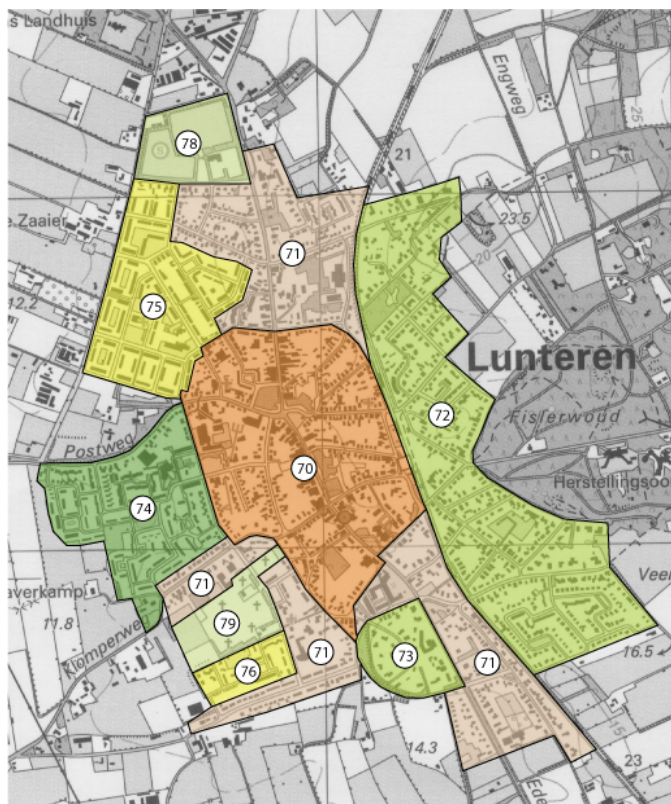

4.3.4 De gebiedsindeling

De voorgaande gebiedsbeschrijving is in onderstaande tabel geconcretiseerd naar de lokale situatie per dorp in de gemeente Ede. Hieronder worden de verschillende deelgebieden per kern opgesomd, vergezeld van een kaart.

Gebiedsindeling Ede

1. Ede Centrum	20. Veldhuizen B	37. Ziekenhuis Gelderse Vallei
2. Stationsgebied	21. Maandereng	38. Schoolcomplexen Bovenbuurtweg
3. Parkweg Ede	22. Rielkampen	39. De Ederhorst
4. Molenstraat e.o.	23. Slijkruik	40. De Reehorst
5. Stationsweg e.o.	24. Nimrodlaan e.o.	41. Hoekelumse Eng
6. Sportlaan e.o.	25. Doesburg (Kernhem)	42. Oranje
7. Asakkerweg e.o.	26. Klaphek	43. Inschoten
8. Ede Oost	27. Verlengde Blokkenweg	44. Peppelensteeg
9. Vossenakker e.o.	28. Reehorsterweg	45. Sportpark De Bosrand
10. Beatrixpark	29. Knuttelweg	46. Proosdijpark
11. Oud Ede-Zuid West (ENKA-dorp)	30. Frankeneng	47. Hoekelum
12. Indische buurt	31. Heestereng	48. Kernhem
13. Bloemen- en Vogelbuurt	32. De Vallei	49. Algemene Begraafplaats
14. Verlengde Parkweg e.o.	33. Kievitsmeent	50. Prins Mauritskazerne
15. Veldhuizen A	34. ENKA-fabriek	51. Elias Beeckmankazerne
16. Bospoort e.o.	35. Horapark	52. Simon Stevin
17. De Zoom	36. Stadspoort	
18. Sint Hubertusbuurt		
19. Ede-Zuid		

Gebiedsindeling Bennekom

- 53. Dorpsstraat e.o.
- 54. Bovenweg-Edeseweg e.o.
- 55. Brinkerweg e.o.
- 56. Selterskampweg
- 57. Algemeer e.o.
- 58. Johanniterlaan e.o.
- 59. Bomenbuurt
- 60. Jerfaas Plantsoen e.o.
- 61. Breehoven e.o.
- 62. Commandeursweg (vervallen)
- 63. Jonker Sloetlaan e.o.
- 64. Halderbrink
- 65. Breukereng
- 66. Bedrijventerrein Kaardebol
- 67. Voormalig ziekenhuis
- 68. Sportpark De Eikelhof
- 69. Begraafplaats

Gebiedsindeling Lunteren

- 70. Dorpsstraat Lunteren
- 71. Lunteren Dorp
- 72. Lunteren Oost
- 73. Hugo de Vriespark
- 74. De Kempjes
- 75. Staatsliedenbuurt
- 76. De Hul-noord
- 77. Bedrijventerrein De Stroet
- 78. Sportpark De Wormshoef
- 79. Algemene Begraafplaats