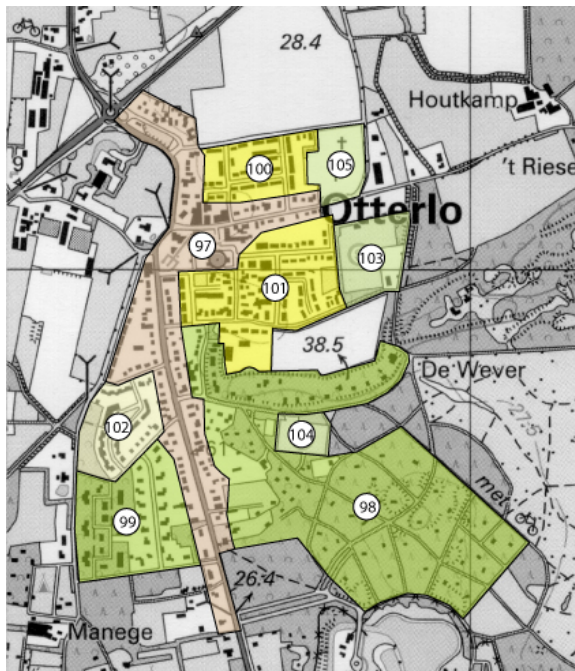

4.3.4 De gebiedsindeling

De voorgaande gebiedsbeschrijving is in onderstaande tabel geconcretiseerd naar de lokale situatie per dorp in de gemeente Ede. Hieronder worden de verschillende deelgebieden per kern opgesomd, vergezeld van een kaart.

Gebiedsindeling Lunteren

- 70. Dorpsstraat Lunteren
- 71. Lunteren Dorp
- 72. Lunteren Oost
- 73. Hugo de Vriespark
- 74. De Kempjes
- 75. Staatsliedenbuurt
- 76. De Hul-noord
- 77. Bedrijventerrein De Stroet
- 78. Sportpark De Wormshoef
- 79. Algemene Begraafplaats

Gebiedsindeling Edeveen

- 80. Hoofdweg e.o.
- 81. Edeveen Oost
- 82. Bedrijventerrein Hookamp

Gebiedsindeling De Klomp

- 83. De Klomp
- 84. De Klomp

Gebiedsindeling Wekerom

- 85. Edeseweg e.o.
- 86. Wekerom West
- 87. Wekerom Oost
- 88. Bedrijventerrein Willinkhuizen
- 89. Sportpark De Beek

Gebiedsindeling Harskamp

- 90. Dorpsstraat e.o.
- 91. Prinsessenbuurt
- 92. Harskamp Oost
- 93. Bedrijventerrein Molenerf
- 94. Sportpark Harskamp
- 95. Den Ham
- 96. Legerplaats Harskamp

Gebiedsindeling Otterlo