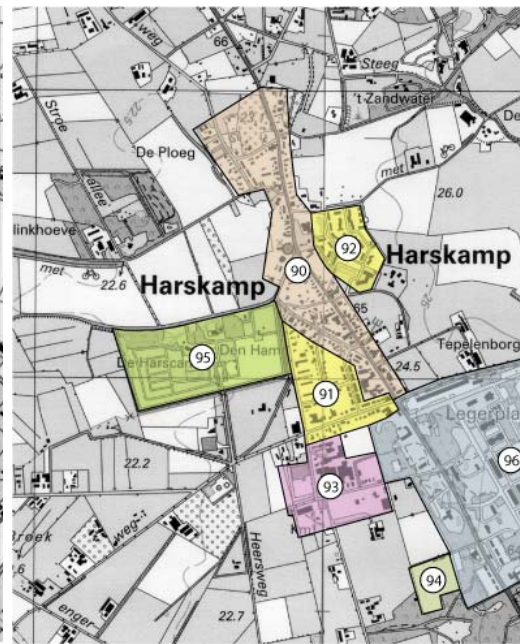

4.3.4 De gebiedsindeling

De voorgaande gebiedsbeschrijving is in onderstaande tabel geconcretiseerd naar de lokale situatie per dorp in de gemeente Ede. Hieronder worden de verschillende deelgebieden per kern opgesomd, vergezeld van een kaart.

Gebiedsindeling Lunteren

- 70. Dorpsstraat Lunteren
- 71. Lunteren Dorp
- 72. Lunteren Oost
- 73. Hugo de Vriespark
- 74. De Kempjes
- 75. Staatsliedenbuurt
- 76. De Hul-noord
- 77. Bedrijventerrein De Stroet
- 78. Sportpark De Wormshoef
- 79. Algemene Begraafplaats

Gebiedsindeling Edeveen

- 80. Hoofdweg e.o.
- 81. Edeveen Oost
- 82. Bedrijventerrein Hookamp

Gebiedsindeling De Klomp

- 83. De Klomp
- 84. De Klomp

Gebiedsindeling Wekerom

- 85. Edeseweg e.o.
- 86. Wekerom West
- 87. Wekerom Oost
- 88. Bedrijventerrein Willinkhuizen
- 89. Sportpark De Beek

Gebiedsindeling Harskamp

- 90. Dorpsstraat e.o.
- 91. Prinsessenbuurt
- 92. Harskamp Oost
- 93. Bedrijventerrein Molenerf
- 94. Sportpark Harskamp
- 95. Den Ham
- 96. Legerplaats Harskamp

Gebiedsindeling Otterlo