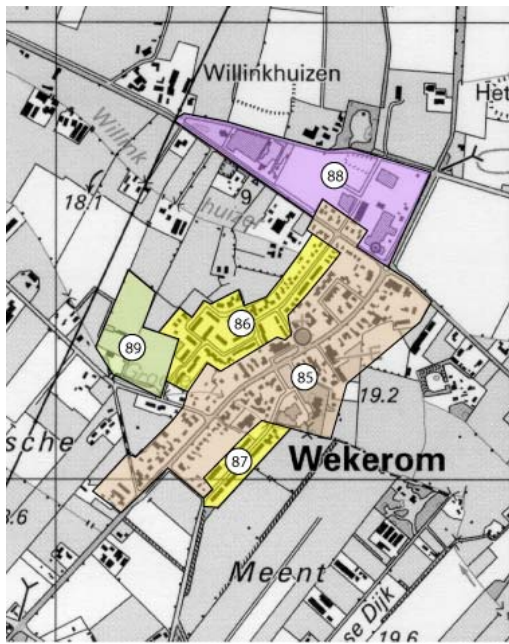

4.3.4 De gebiedsindeling

De voorgaande gebiedsbeschrijving is in onderstaande tabel geconcretiseerd naar de lokale situatie per dorp in de gemeente Ede. Hieronder worden de verschillende deelgebieden per kern opgesomd, vergezeld van een kaart.

Gebiedsindeling Bennekom

- 53. Dorpsstraat e.o.
- 54. Bovenweg-Edeseweg e.o.
- 55. Brinkerweg e.o.
- 56. Selterskampweg
- 57. Algemeer e.o.
- 58. Johanniterlaan e.o.
- 59. Bomenbuurt
- 60. Jerfaas Plantsoen e.o.
- 61. Breehoven e.o.
- 62. Commandeursweg (vervallen)
- 63. Jonker Sloetlaan e.o.
- 64. Halderbrink
- 65. Breukereng
- 66. Bedrijventerrein Kaardebol
- 67. Voormalig ziekenhuis
- 68. Sportpark De Eikelhof
- 69. Begraafplaats

Gebiedsindeling Lunteren

- 70. Dorpsstraat Lunteren
- 71. Lunteren Dorp
- 72. Lunteren Oost
- 73. Hugo de Vriespark
- 74. De Kempjes
- 75. Staatsliedenbuurt
- 76. De Hul-noord
- 77. Bedrijventerrein De Stroet
- 78. Sportpark De Wormshoef
- 79. Algemene Begraafplaats

Gebiedsindeling Edeveen

- 80. Hoofdweg e.o.
- 81. Edeveen Oost
- 82. Bedrijventerrein Hookamp

Gebiedsindeling De Klomp

- 83. De Klomp
- 84. De Klomp

Gebiedsindeling Wekerom

- 85. Edeseweg e.o.
- 86. Wekerom West
- 87. Wekerom Oost
- 88. Bedrijventerrein Willinkhuizen
- 89. Sportpark De Beek