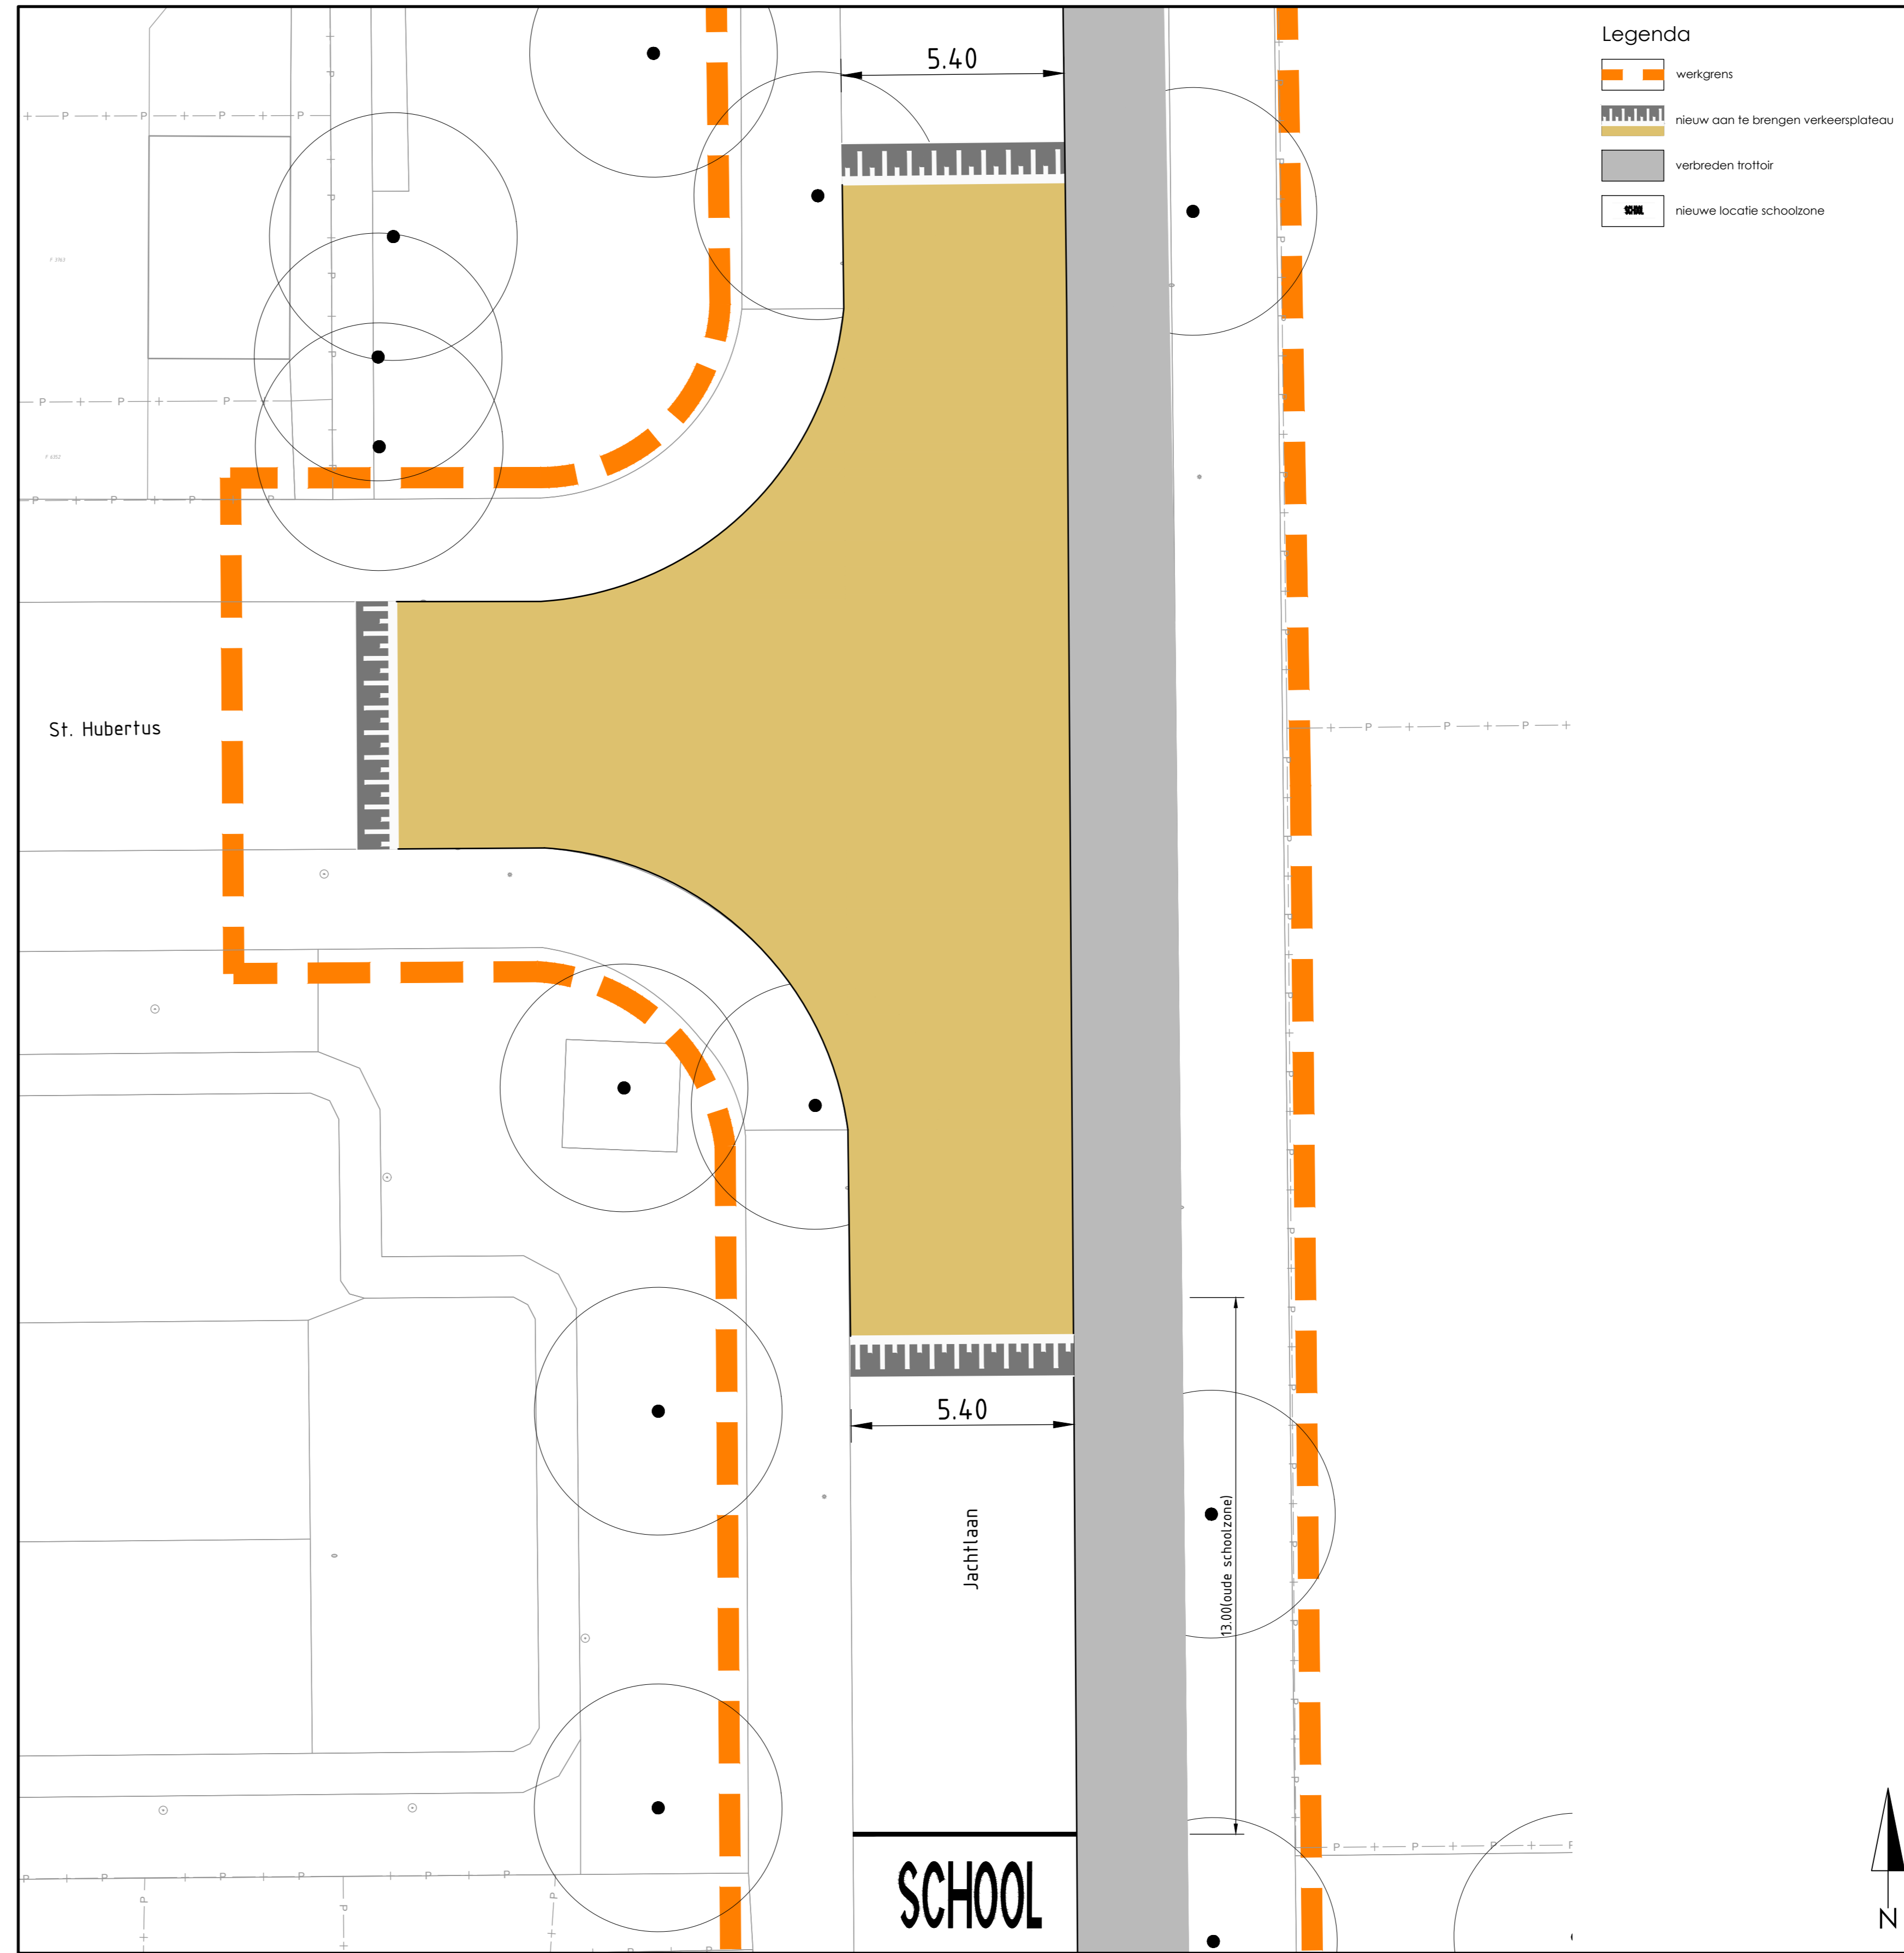

Jachtlaan - Sint Hubertus  
maatregel t.b.v. ondersteunende voetgangers  
Schaal: 1:200

Jachtlaan - Sint Hubertus  
maatregel t.b.v. ondersteunende voetgangers  
Schaal: 1:100

Bestaande situatie, locatie maatregel  
Bron: google maps

16-10-2025	01	wijzigingen a.d.f.v. opmerkingen	EMR	RLG
datum	nr.	wijziging	getek.	gez.

<b>Gemeente EDE</b>				
VEILIGE SCHOOLZONES EDE   Jachtlaan - Sint Hubertus				
Maatregel voetgangersovertoezicht verbeteren				
projectnr.	0197	datum	23 september 2025	filenaam
tekeningnr.	0197-14	afmeting in mm	841 x 1189	0197-14-S0-02_mrp-ph-CAD.dwg
blad	14 van 14	tekenaar	RLG	gecontroleerd
schaal	1:200 / 1:100	projectleider	RLG	behoorende bij