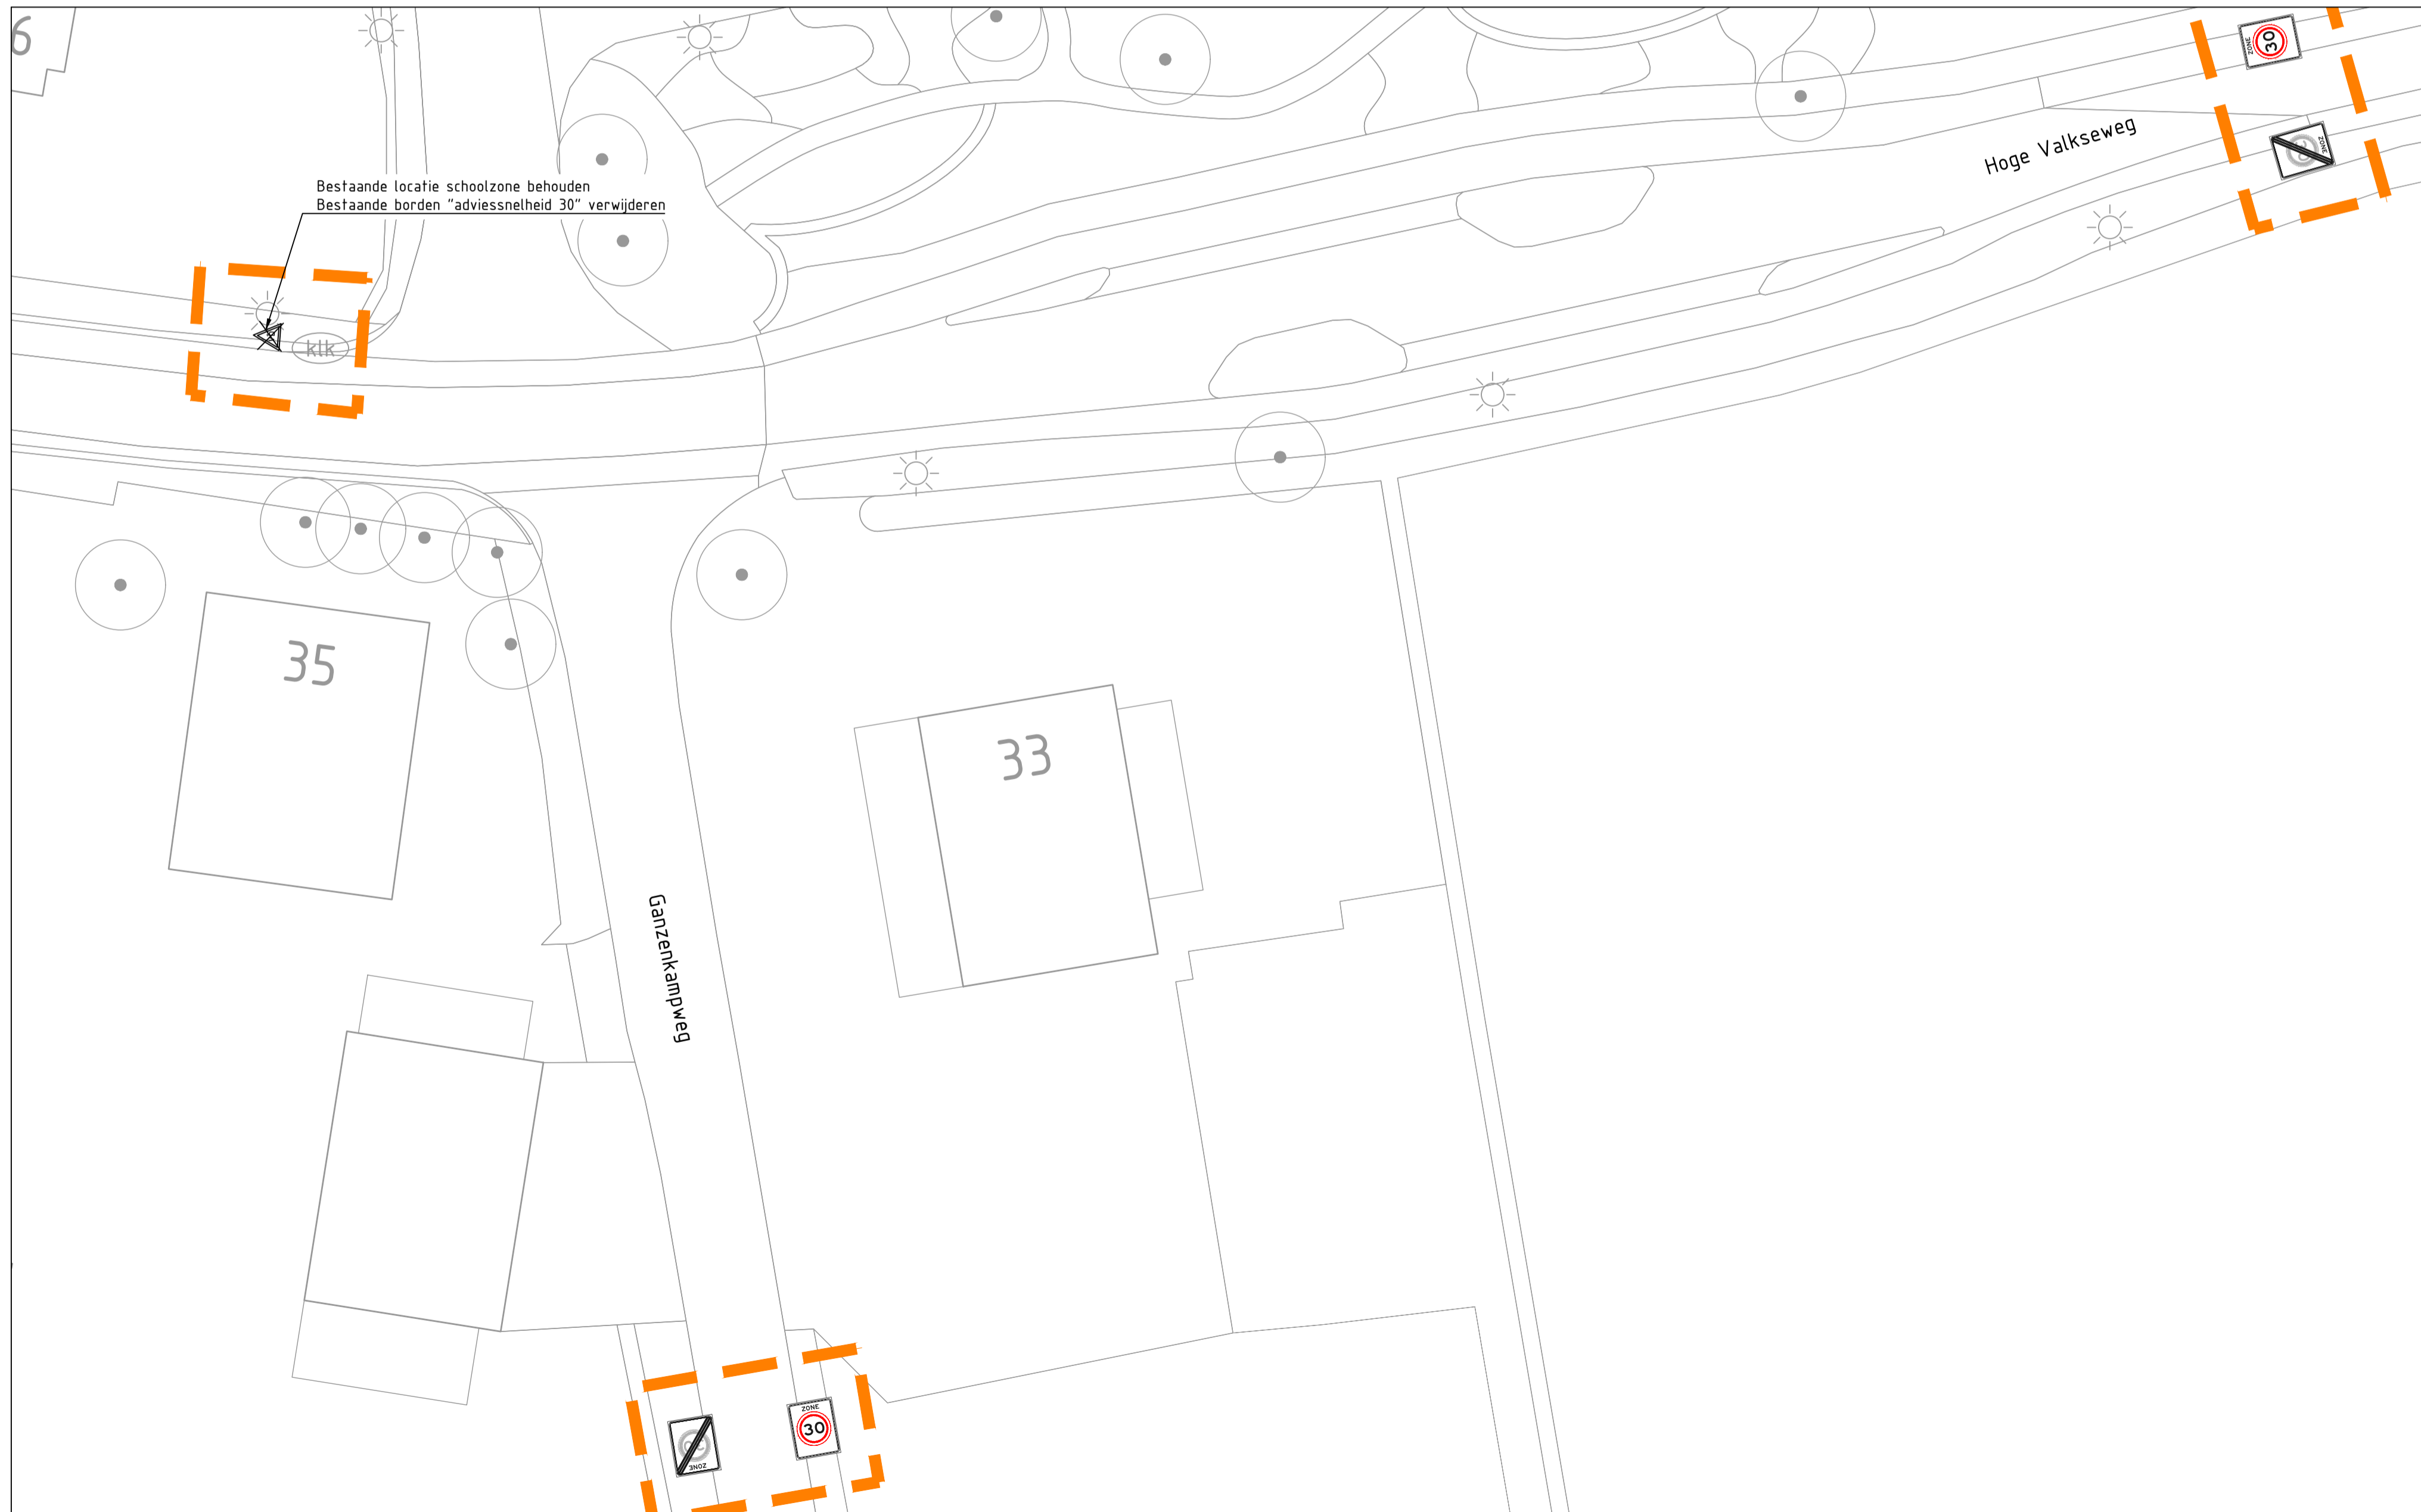

Overzicht Hoge Valkseweg  
maatregel t.b.v. veiligheid schoolomgeving  
Schaal: 1:500

Situatie kruising Hoge Valkseweg - Ganzenkampweg  
maatregel t.b.v. veiligheid schoolomgeving  
Schaal: 1:200

Legenda

-  werkgrens
-  nieuwe markering haalantenden
-  te verwijderen bord
-  nieuwe zone 30

Bestaande situatie, locatie maatregel  
Hoge Valkseweg west  
Bron: google maps

Bestaande situatie, locatie maatregel  
Hoge Valkseweg oost  
Bron: google maps

Bestaande situatie, locatie maatregel  
Ganzenkampweg  
Bron: google maps

15-10-2025	01	wijzigingen a.d.h.v. opmerkingen	EMR	RLG
datum	nr.	wijziging	getek.	gez.

**Gemeente EDE**  
VEILIGE SCHOOLZONES EDE | Hoge Valkseweg