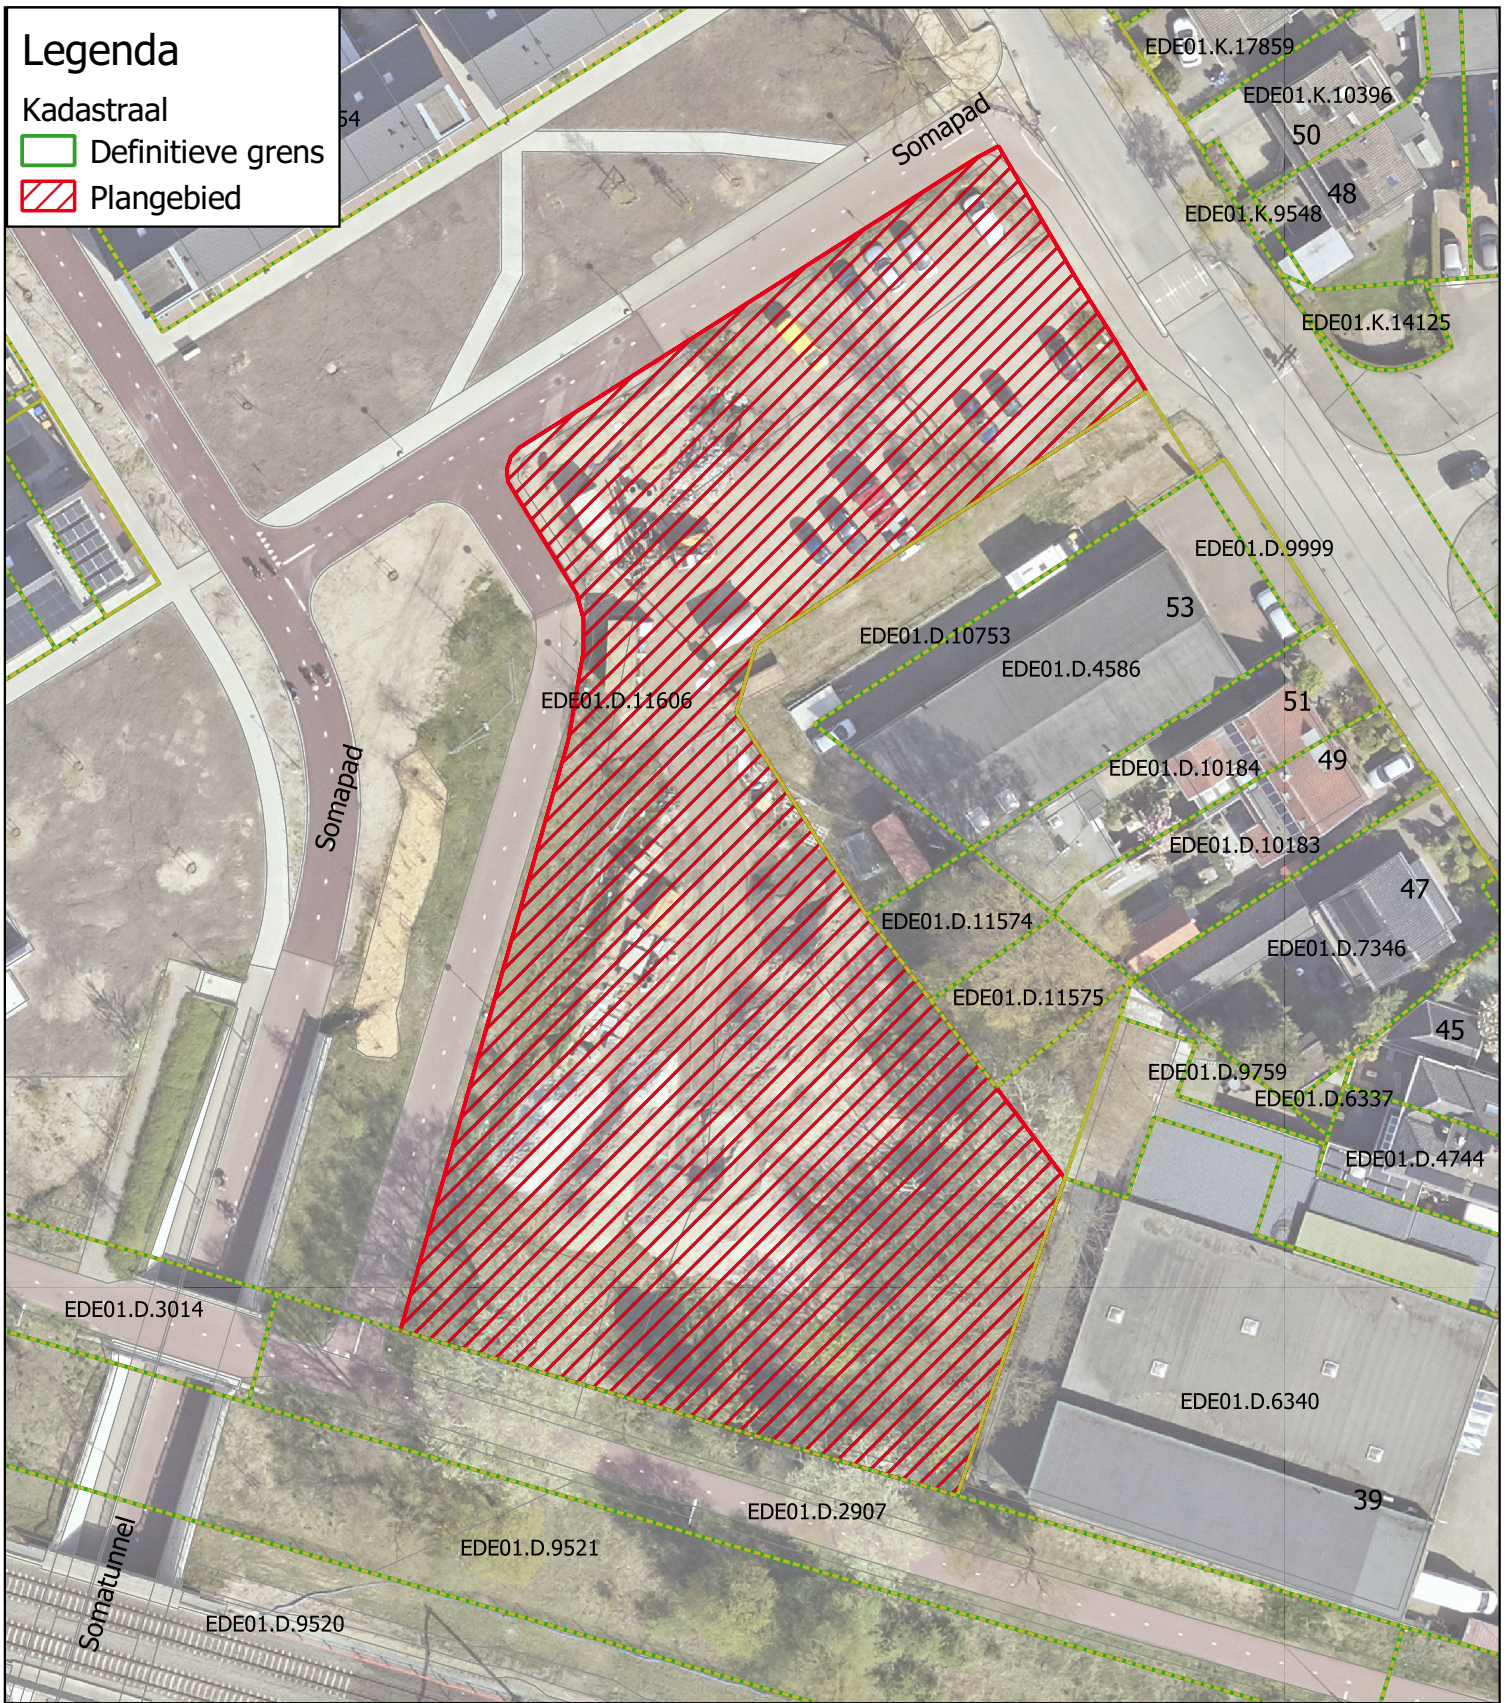

Legenda

Kadastraal

 Definitieve grens

 Plangebied

Aan deze tekening kunnen geen rechten worden ontleend.

Plangebied Somaterrein
samenwerkingsovereenkomst
Somaterrein, Ede
ca. 3644 m²
Datum: 6 maart 2024