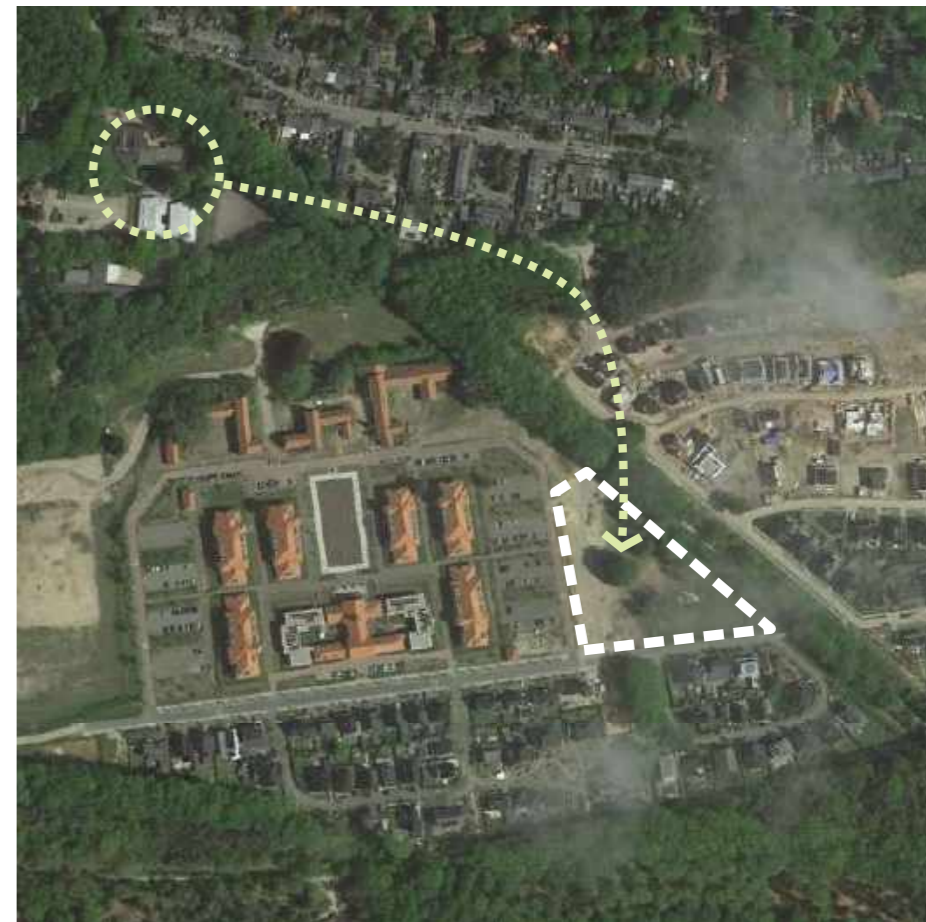

8063 Koning David School Ede

VO presentatie | 11-12-2023

LOCATIE

aan de Sijsseltse laan

LOCATIE

rijke geschiedenis

"we bouwen met sport en onderwijs verder aan de geschiedenis van deze plek"

vrij vloeiende lijnen van
eeuwenoude karresporen

rigide inrichting hierarchische
militaire structuur

LEREN DOOR TE ONTDEKKEN

mooie tegenhanger van het strakke kazernegebouw

“sterk natuurlijke plek naast de strak georganiseerde Elias Beeckmankazerne”

UITGANGSPUNTEN KAVELPASPOORT

VOLUMES EN KAPVORM

VOLUMES EN KAPVORM

VOLUMES EN KAPVORM

GEVELS

Koning David School - schoolplein

GEVELS

referenties volume, metselwerk en reliëf

GEVELS

Koning David School - Brigadelaan

GEVELS

gymzaal

DOORSNEDE

dakvorm

functies

Uitgangspunten buitenruimte

- groen schoolplein
- behoud (monumentale) bomen
- openbaar toegankelijk schoolplein
- 216 fietsparkeerplaatsen
 - 200 fietparkeerplaatsen leerlingen;
 - 16 fietsparkeerplaatsen personeel;
- 56 parkeerplaatsen
 - 15 parkeerplaatsen personeel/ Brigadelaan;
 - 28 parkeerplaatsen Beeckmanlaan;
 - 13 parkeerplaatsen op kiss & ride plein;
- plein met dubbelfunctie, kiss & ride en spelen