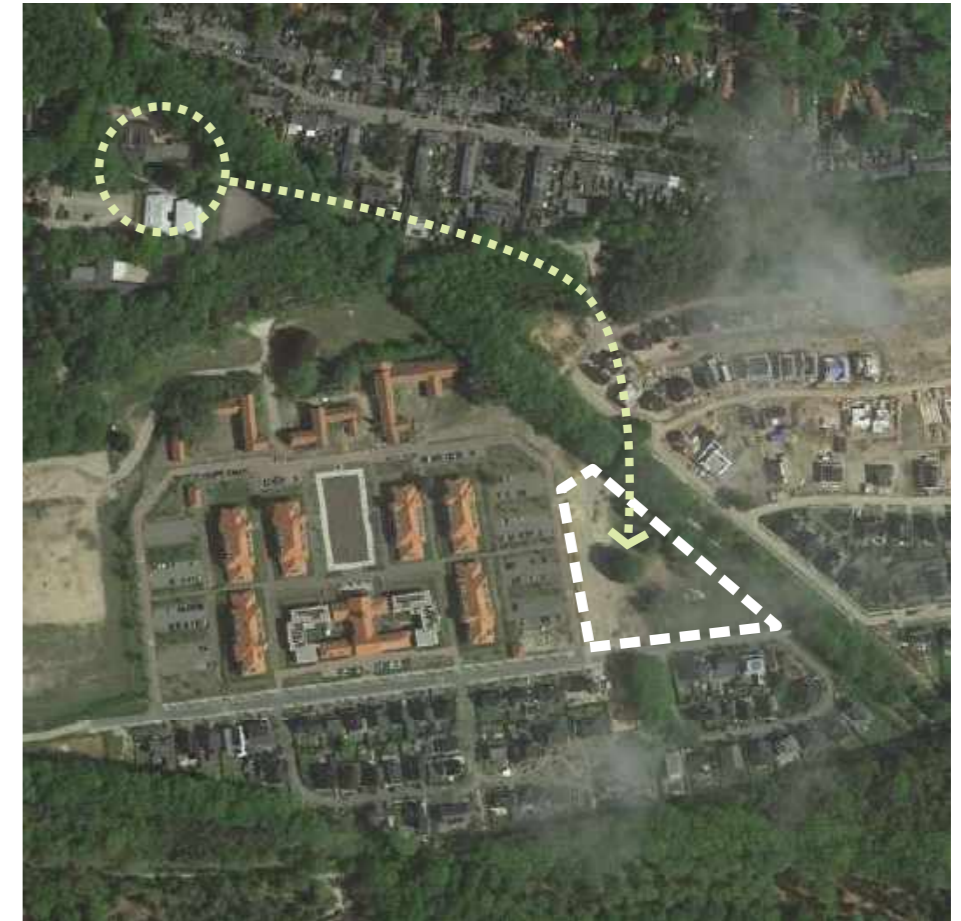

8063 Koning David School Ede

VO presentatie | 11-12-2023

LOCATIE

aan de Sijsseltse laan

LOCATIE

rijke geschiedenis

"we bouwen met sport en onderwijs verder aan de geschiedenis van deze plek"

vrij vloeiende lijnen van
eeuwenoude karresporen

rigide inrichting hierarchische
militaire structuur

LEREN DOOR TE ONTDEKKEN

mooie tegenhanger van het strakke kazernegebouw

“sterk natuurlijke plek naast de strak georganiseerde Elias Beeckmankazerne”

UITGANGSPUNTEN KAVELPASPOORT

VOLUMES EN KAPVORM

VOLUMES EN KAPVORM

VOLUMES EN KAPVORM

GEVELS

Koning David School - schoolplein

GEVELS

referenties volume, metselwerk en reliëf

GEVELS

Koning David School - Brigadelaan

GEVELS

gymzaal

DOORSNEDE

dakvorm

functies

Uitgangspunten buitenruimte

- groen schoolplein
- behoud (monumentale) bomen
- openbaar toegankelijk schoolplein
- 216 fietsparkeerplaatsen
 - 200 fietparkeerplaatsen leerlingen;
 - 16 fietsparkeerplaatsen personeel;
- 56 parkeerplaatsen
 - 15 parkeerplaatsen personeel/ Brigadelaan;
 - 28 parkeerplaatsen Beeckmanlaan;
 - 13 parkeerplaatsen op kiss & ride plein;
- plein met dubbelfunctie, kiss & ride en spelen