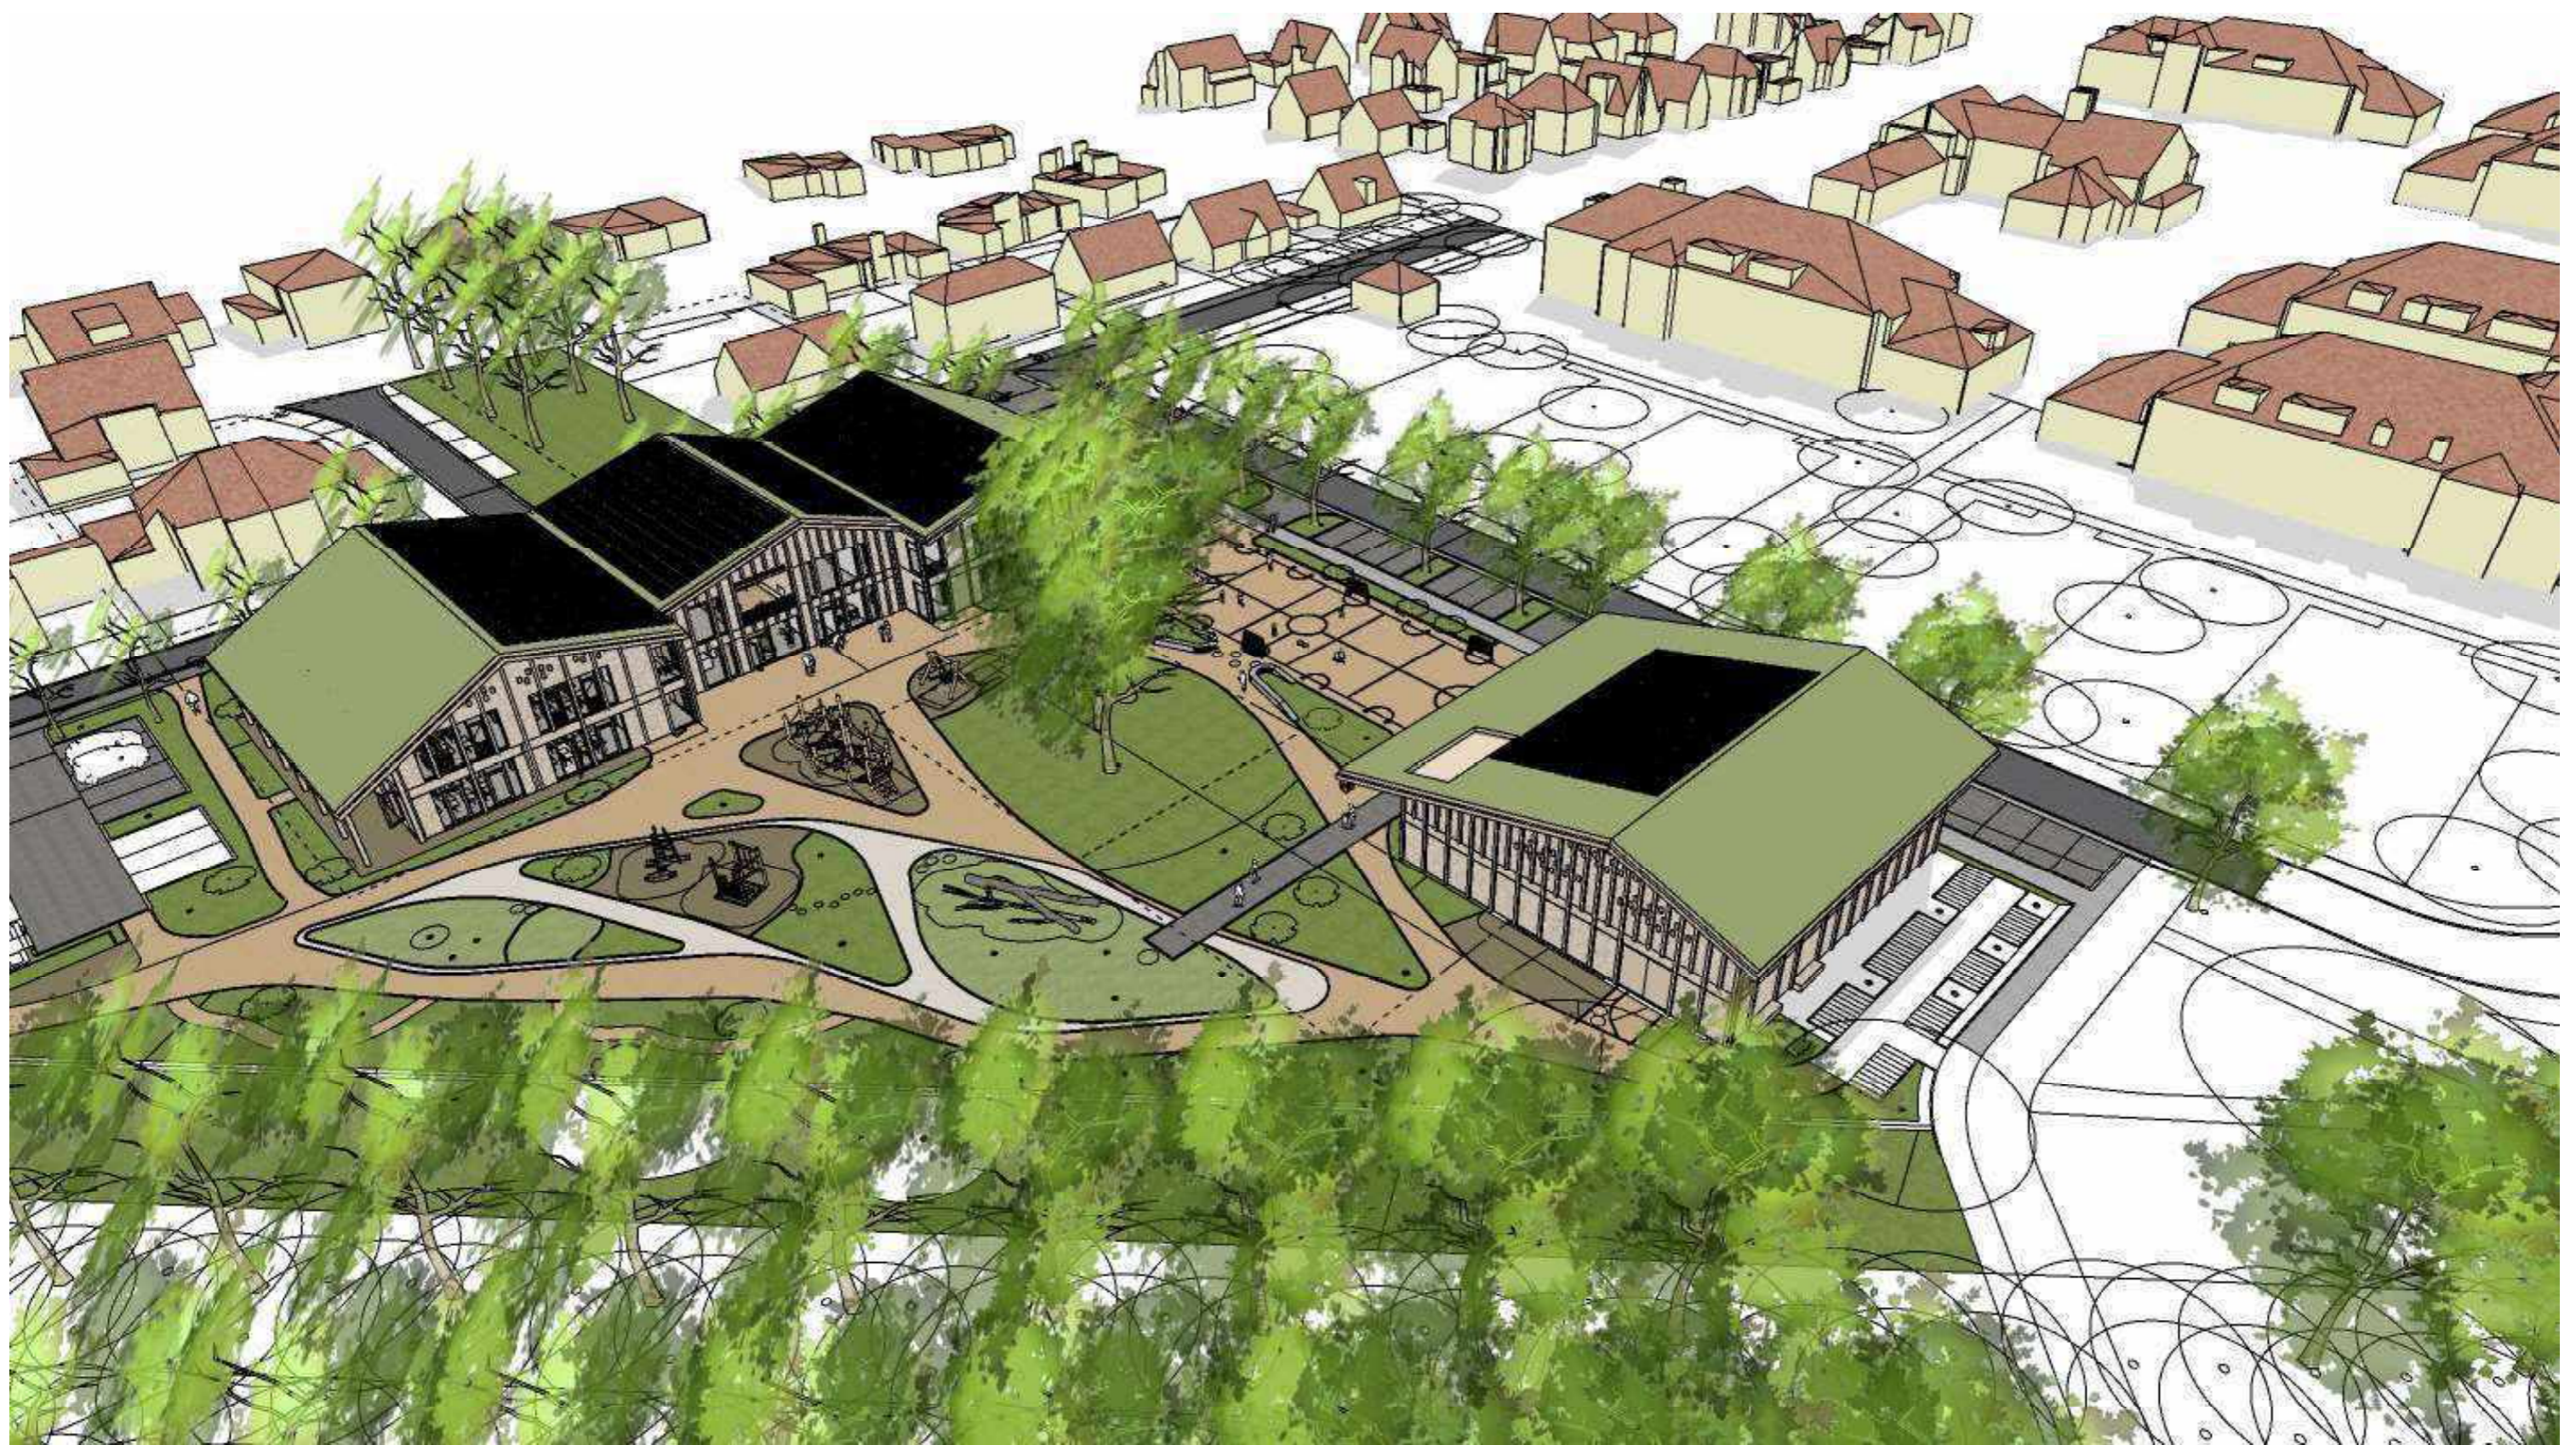

VOLUMES EN KAPVORM