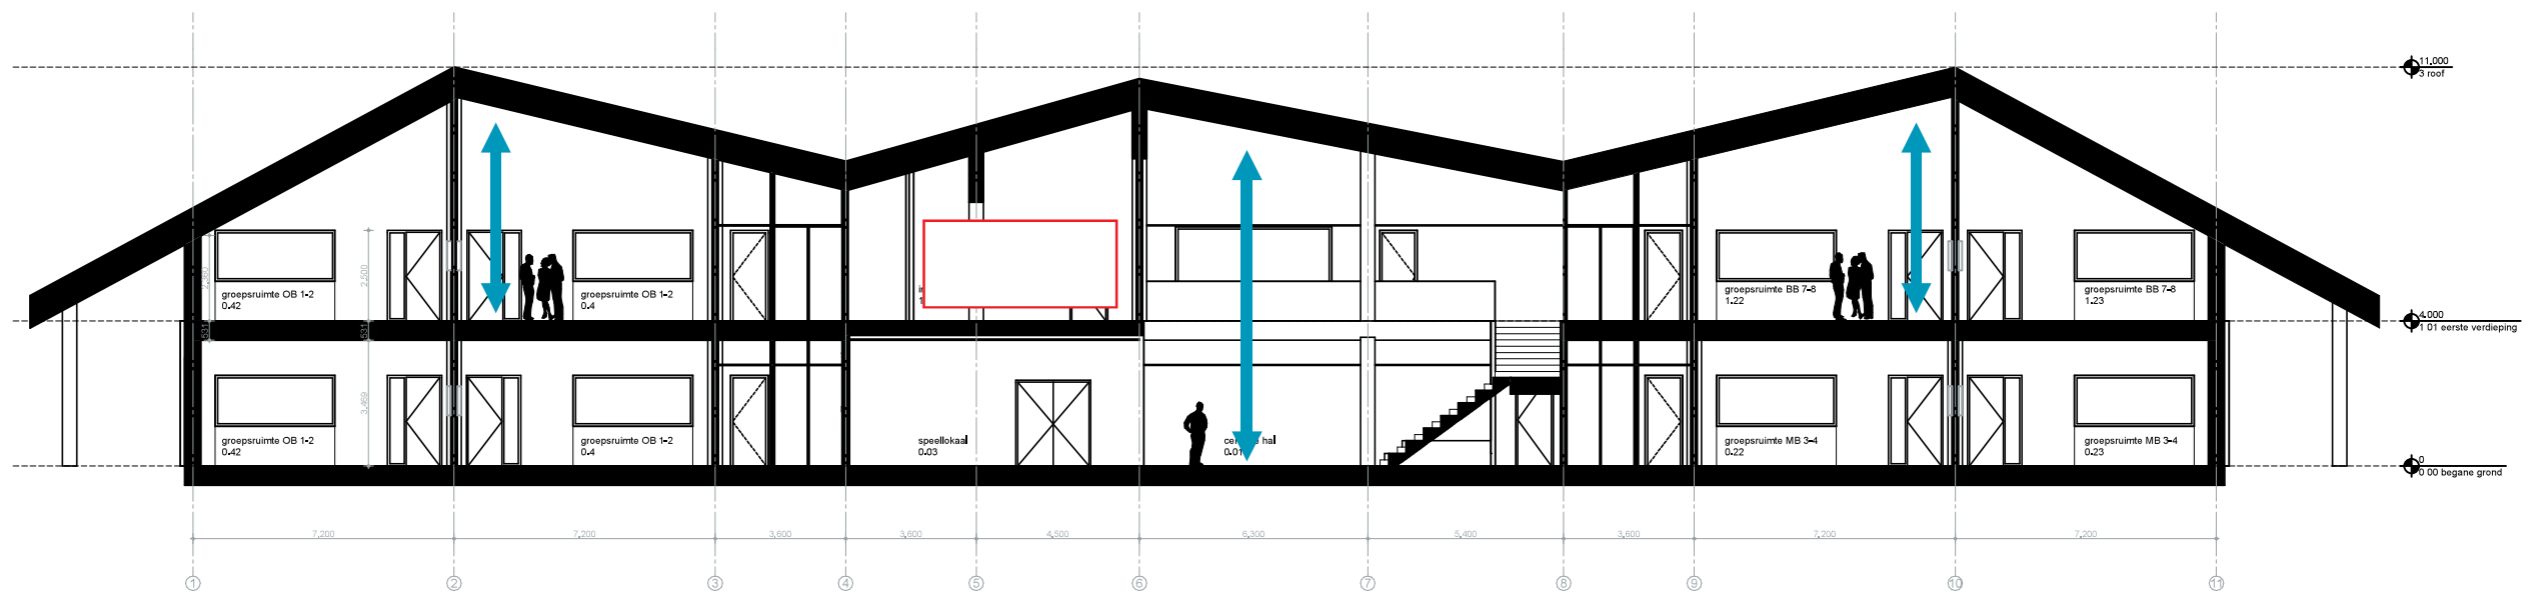

Koning David School - Brigadelaan

GEVELS

gymzaal

DOORSNEDE

dakvorm

functies

Uitgangspunten buitenruimte

- groen schoolplein
- behoud (monumentale) bomen
- openbaar toegankelijk schoolplein
- 216 fietsparkeerplaatsen
 - 200 fietparkeerplaatsen leerlingen;
 - 16 fietsparkeerplaatsen personeel;
- 56 parkeerplaatsen
 - 15 parkeerplaatsen personeel/ Brigadelaan;
 - 28 parkeerplaatsen Beeckmanlaan;
 - 13 parkeerplaatsen op kiss & ride plein;
- plein met dubbelfunctie, kiss & ride en spelen

toegankelijkheid

auto 

fiets 

voetgangers 

bestaande bomen

voorstel verplanten bomen

Ingekuild

20 - *Quercus robur*