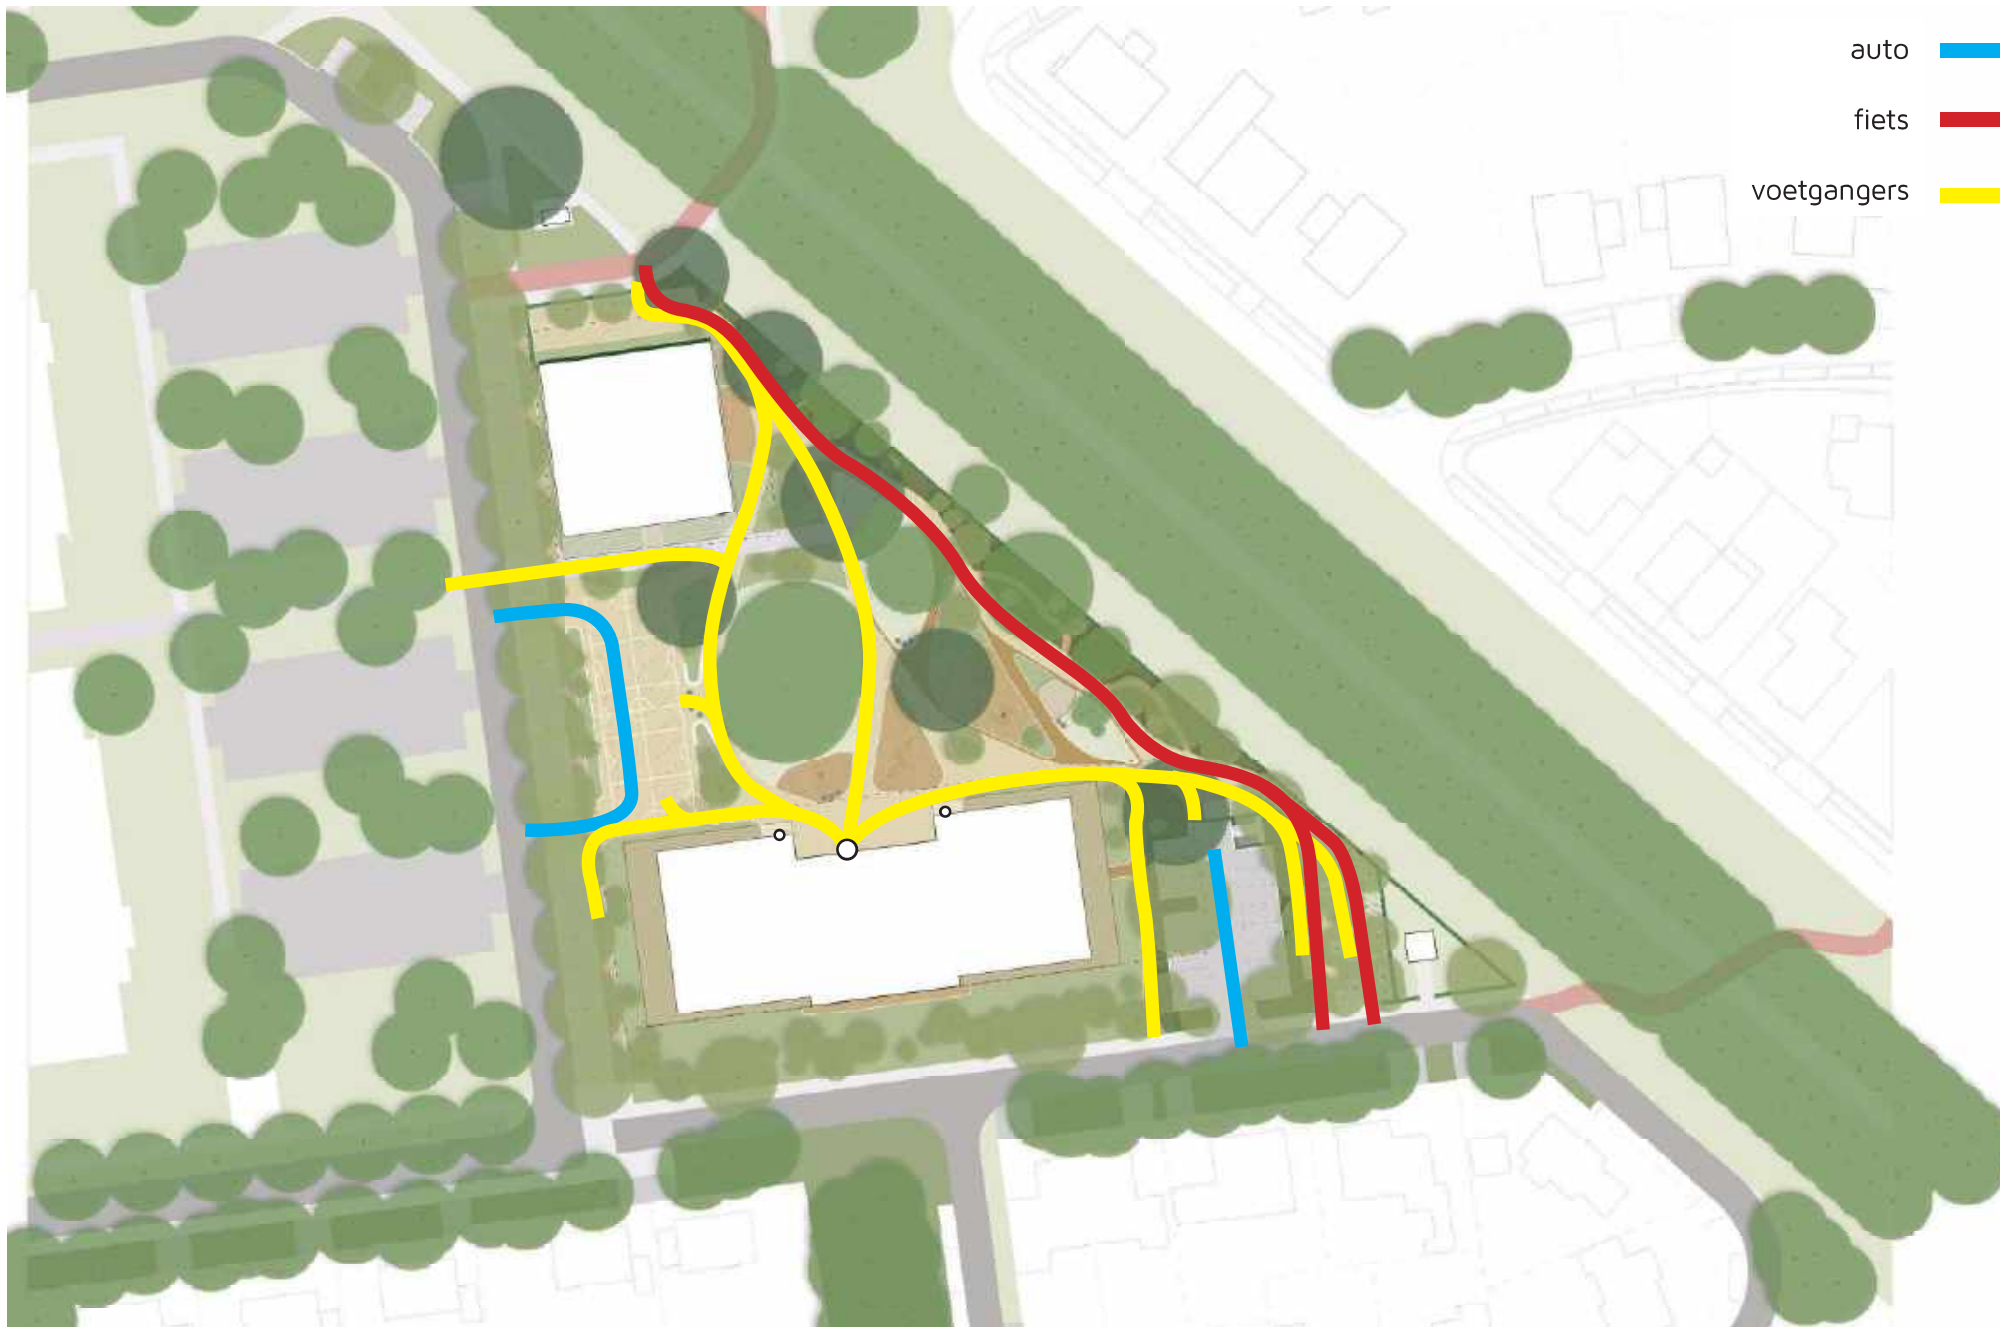

rigide inrichting hierarchische
militaire structuur

LEREN DOOR TE ONTDEKKEN

mooie tegenhanger van het strakke kazernegebouw

“sterk natuurlijke plek naast de strak georganiseerde Elias Beeckmankazerne”

UITGANGSPUNTEN KAVELPASPOORT

Koning David School - Brigadelaan

GEVELS

gymzaal

DOORSNEDE

dakvorm

functies

Uitgangspunten buitenruimte

- groen schoolplein
- behoud (monumentale) bomen
- openbaar toegankelijk schoolplein
- 216 fietsparkeerplaatsen
 - 200 fietparkeerplaatsen leerlingen;
 - 16 fietsparkeerplaatsen personeel;
- 56 parkeerplaatsen
 - 15 parkeerplaatsen personeel/ Brigadelaan;
 - 28 parkeerplaatsen Beeckmanlaan;
 - 13 parkeerplaatsen op kiss & ride plein;
- plein met dubbelfunctie, kiss & ride en spelen

toegankelijkheid

auto 

fiets 

voetgangers 

bestaande bomen

voorstel verplanten bomen

Ingekuild

20 - *Quercus robur*

vaste plantenborder

solitaire heesters

nieuwe bomen

haag

gazon

lage heesters

materialisatie

conform bestrating
Elias Beeckmanlaan