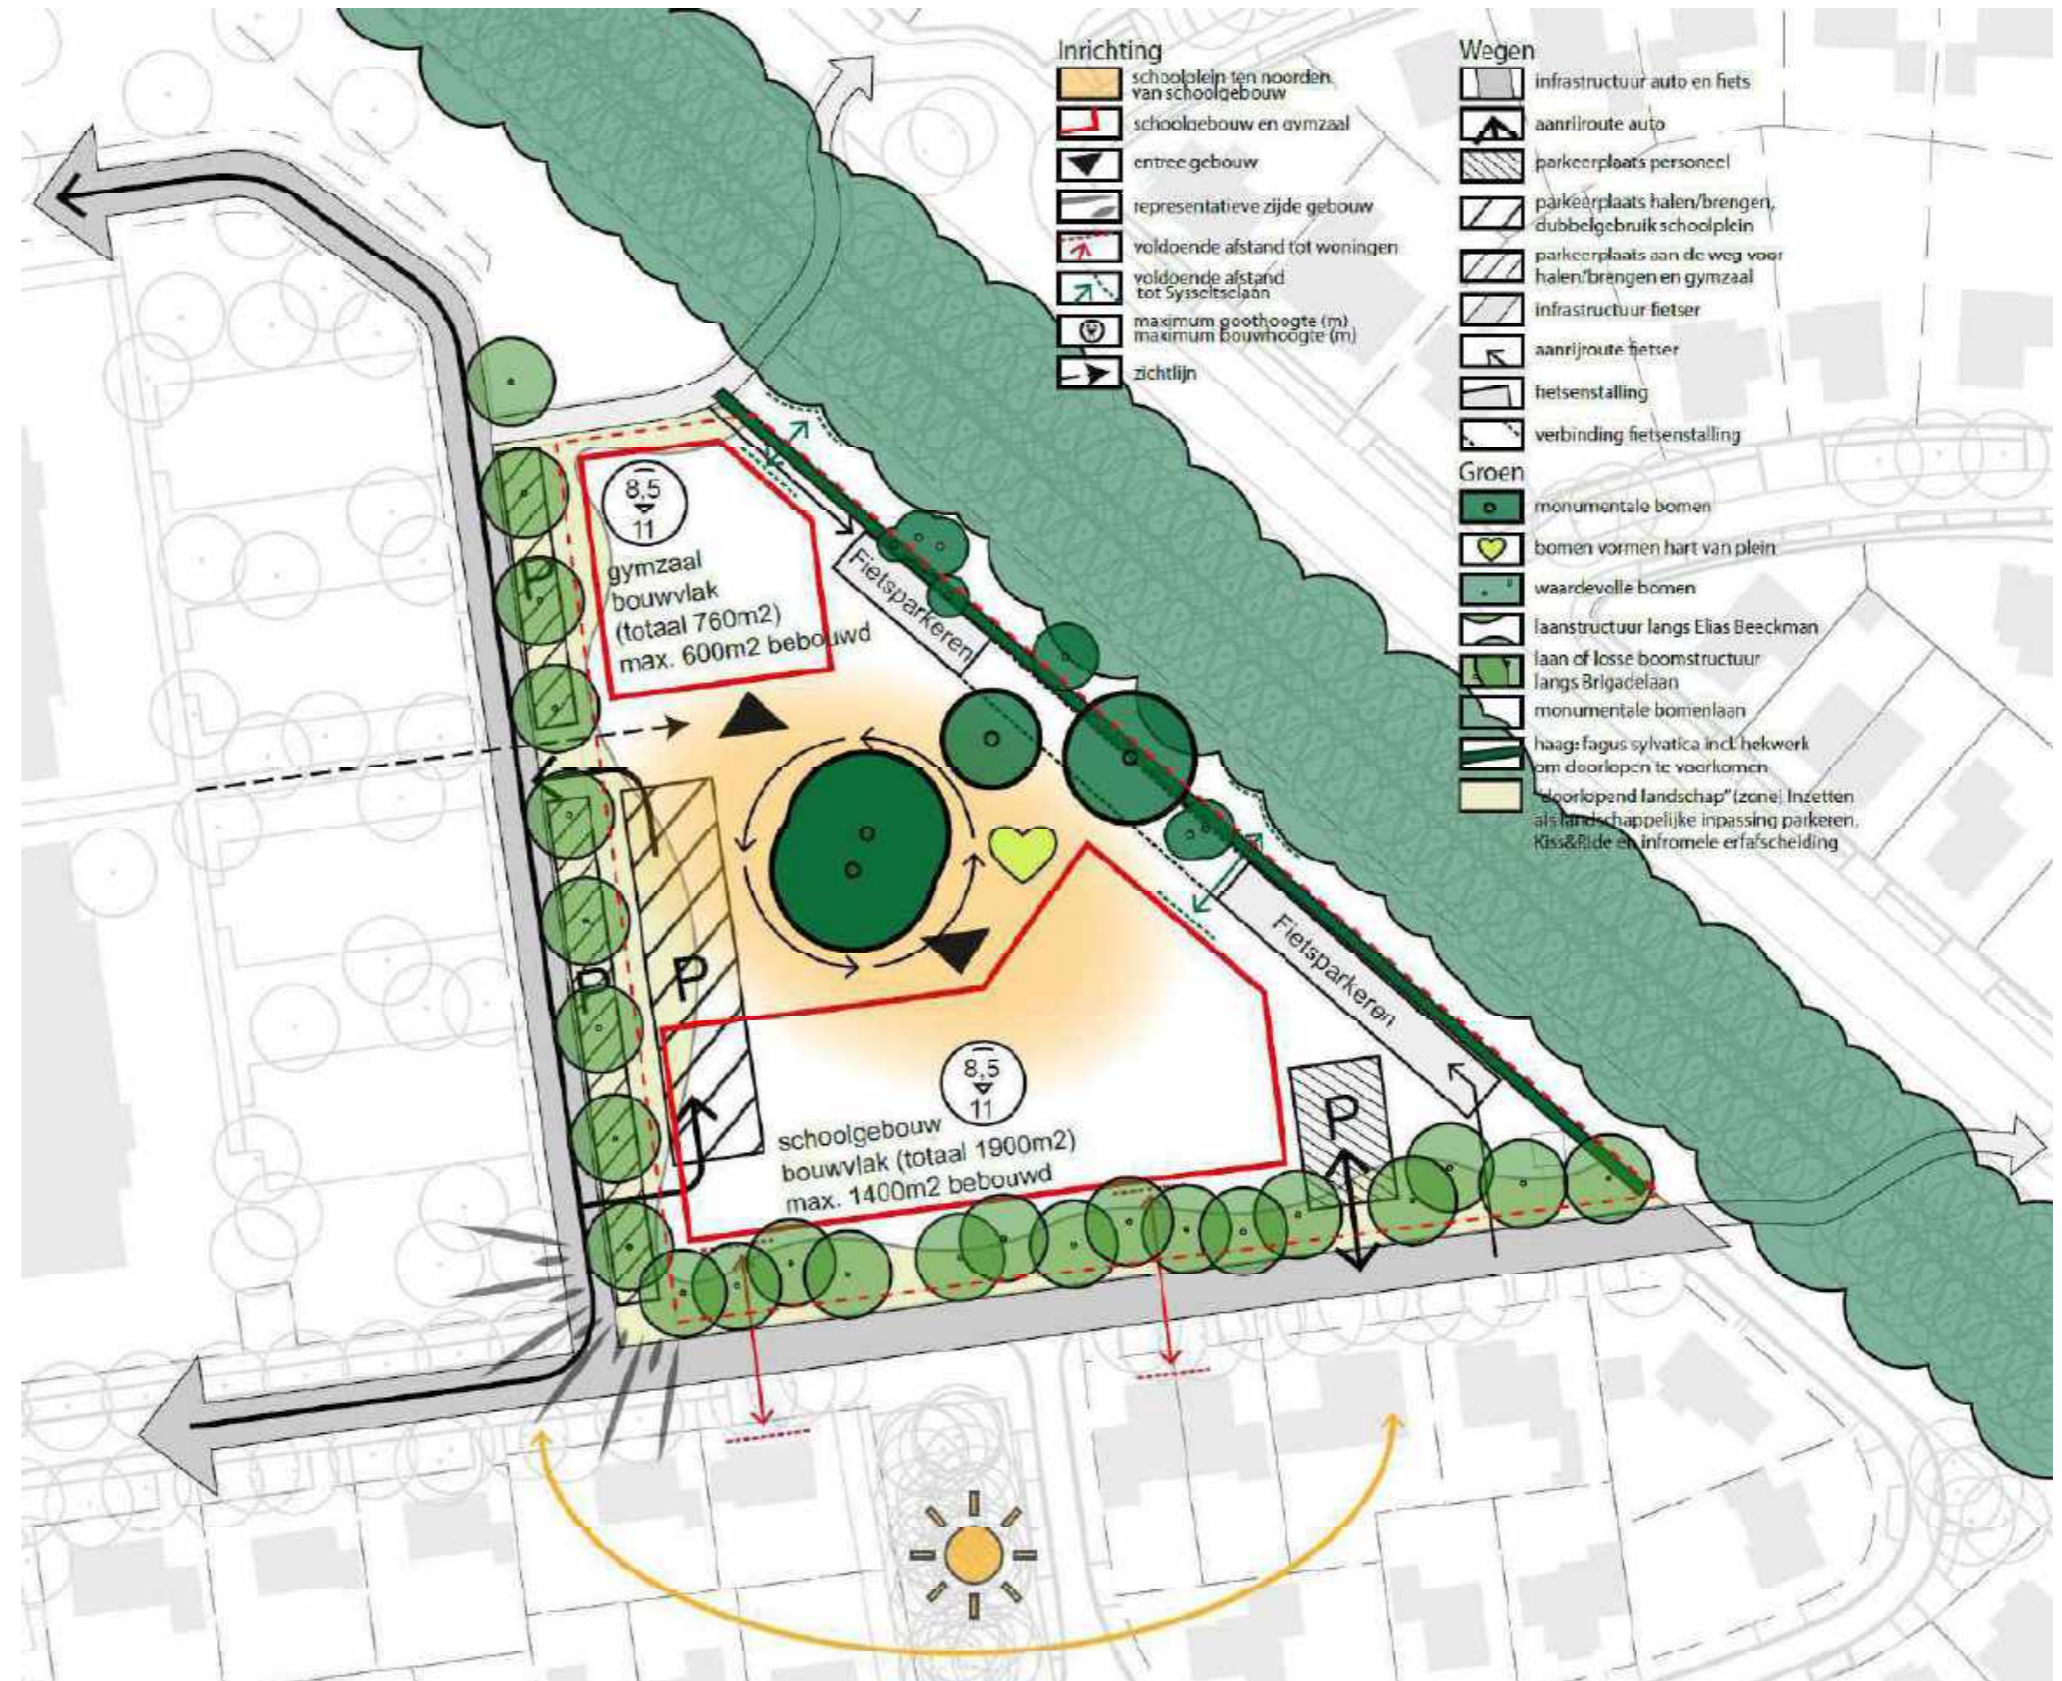

rigide inrichting hierarchische
militaire structuur

LEREN DOOR TE ONTDEKKEN

mooie tegenhanger van het strakke kazernegebouw

“sterk natuurlijke plek naast de strak georganiseerde Elias Beeckmankazerne”

UITGANGSPUNTEN KAVELPASPOORT

VOLUMES EN KAPVORM

VOLUMES EN KAPVORM

VOLUMES EN KAPVORM

GEVELS

Koning David School - schoolplein

GEVELS

referenties volume, metselwerk en reliëf

GEVELS

Koning David School - Brigadelaan

GEVELS

gymzaal

DOORSNEDE

dakvorm

functies

Uitgangspunten buitenruimte

- groen schoolplein
- behoud (monumentale) bomen
- openbaar toegankelijk schoolplein
- 216 fietsparkeerplaatsen
 - 200 fietparkeerplaatsen leerlingen;
 - 16 fietsparkeerplaatsen personeel;
- 56 parkeerplaatsen
 - 15 parkeerplaatsen personeel/ Brigadelaan;
 - 28 parkeerplaatsen Beeckmanlaan;
 - 13 parkeerplaatsen op kiss & ride plein;
- plein met dubbelfunctie, kiss & ride en spelen

toegankelijkheid

auto 

fiets 

voetgangers 

bestaande bomen

voorstel verplanten bomen

Ingekuild

20 - *Quercus robur*