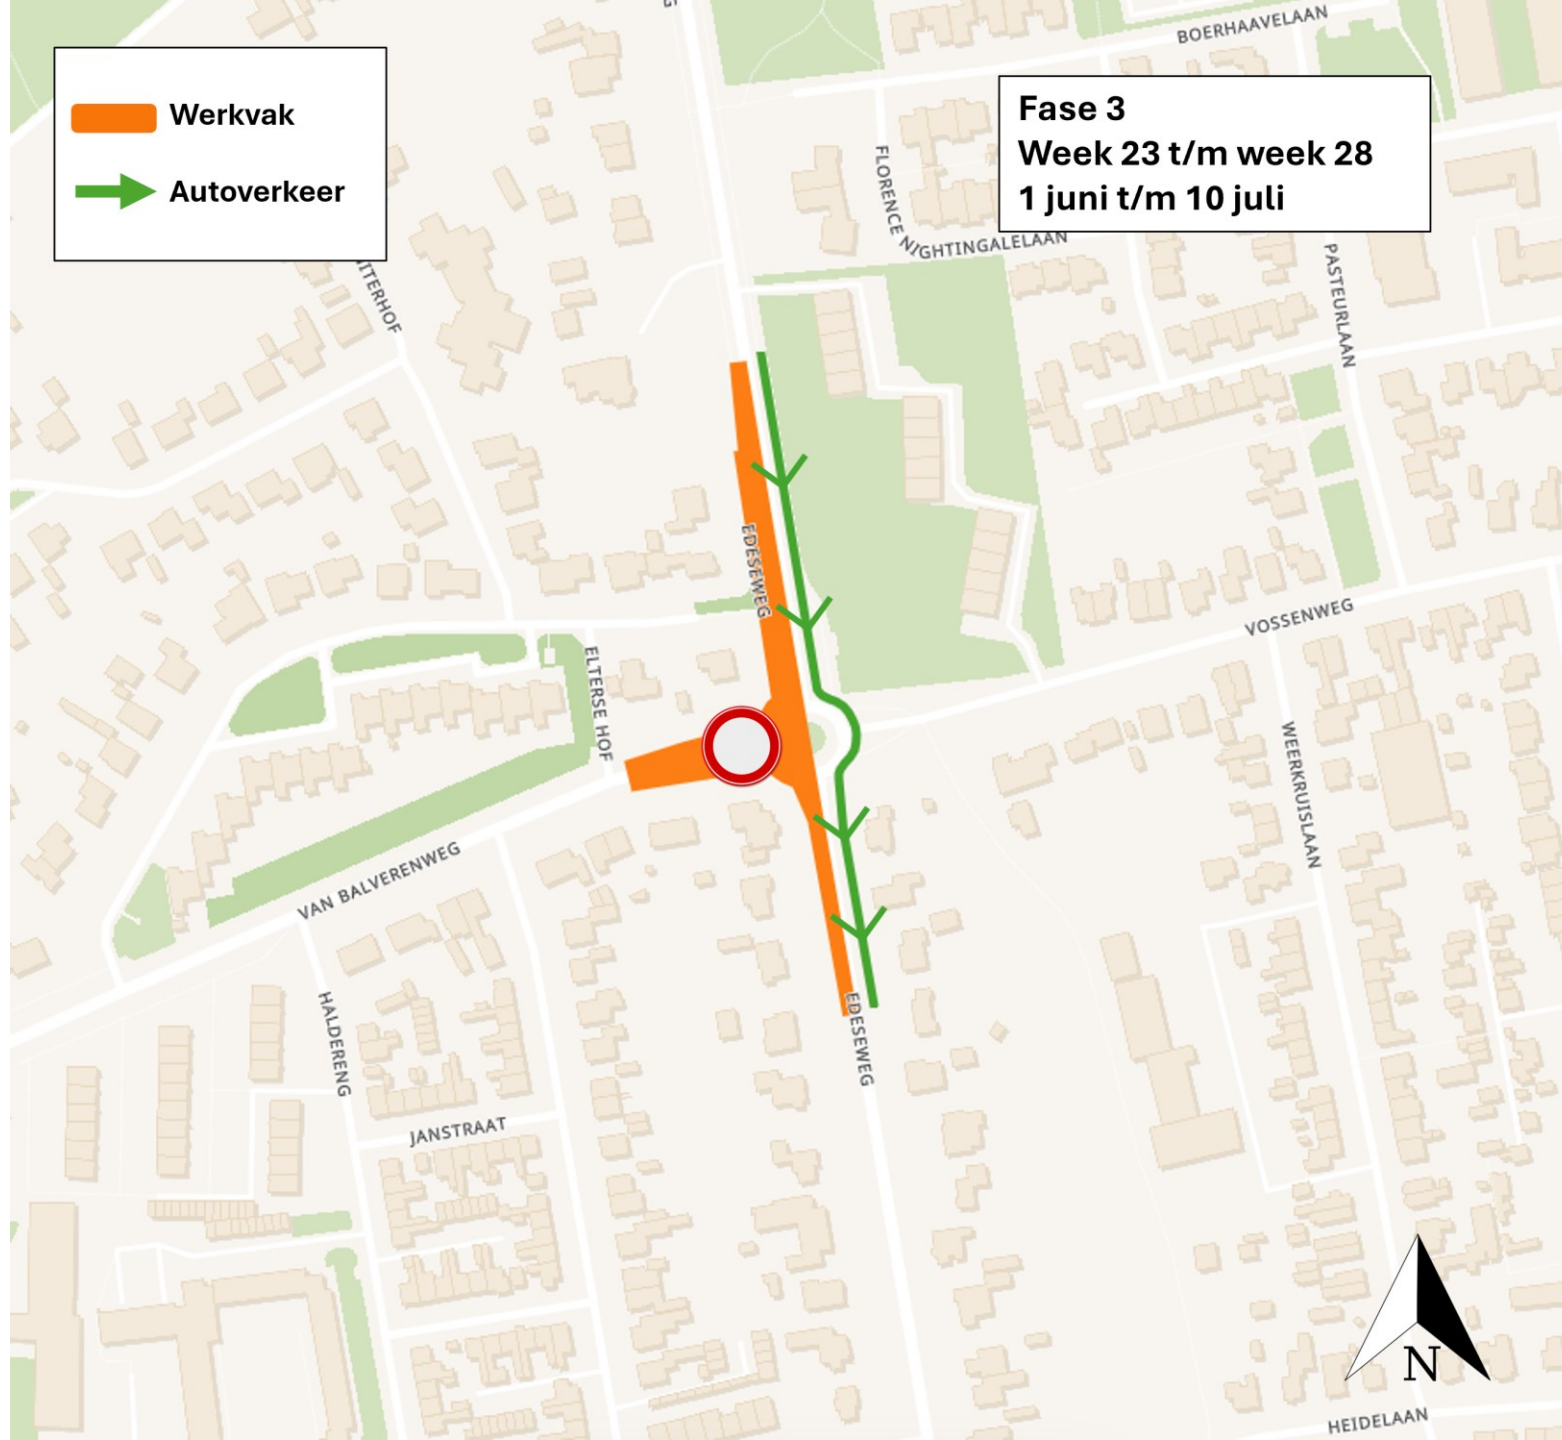

 **Werkvak**
 **Autoverkeer**

Fase 0
Week 9 & week 10
23 februari t/m 6 maart

 **Werkvak**
 **Autoverkeer**

Fase 1
Week 11 t/m week 16
9 maart t/m 17 april

Fase 2
Week 17 t/m week 22
20 april t/m 29 mei

 **Werkvak**

 **Autoverkeer**

 **Werkvak**
 **Autoverkeer**

Fase 3
Week 23 t/m week 28
1 juni t/m 10 juli

 Werkvak
 Autoverkeer

Fase 4A
Week 29
13 juli t/m 17 juli

 **Werkvak**
 **Autoverkeer**

Fase 4B
Week 29
13 juli t/m 17 juli

Fase 5
Week 30
20 juli t/m 24 juli

 Werkvak