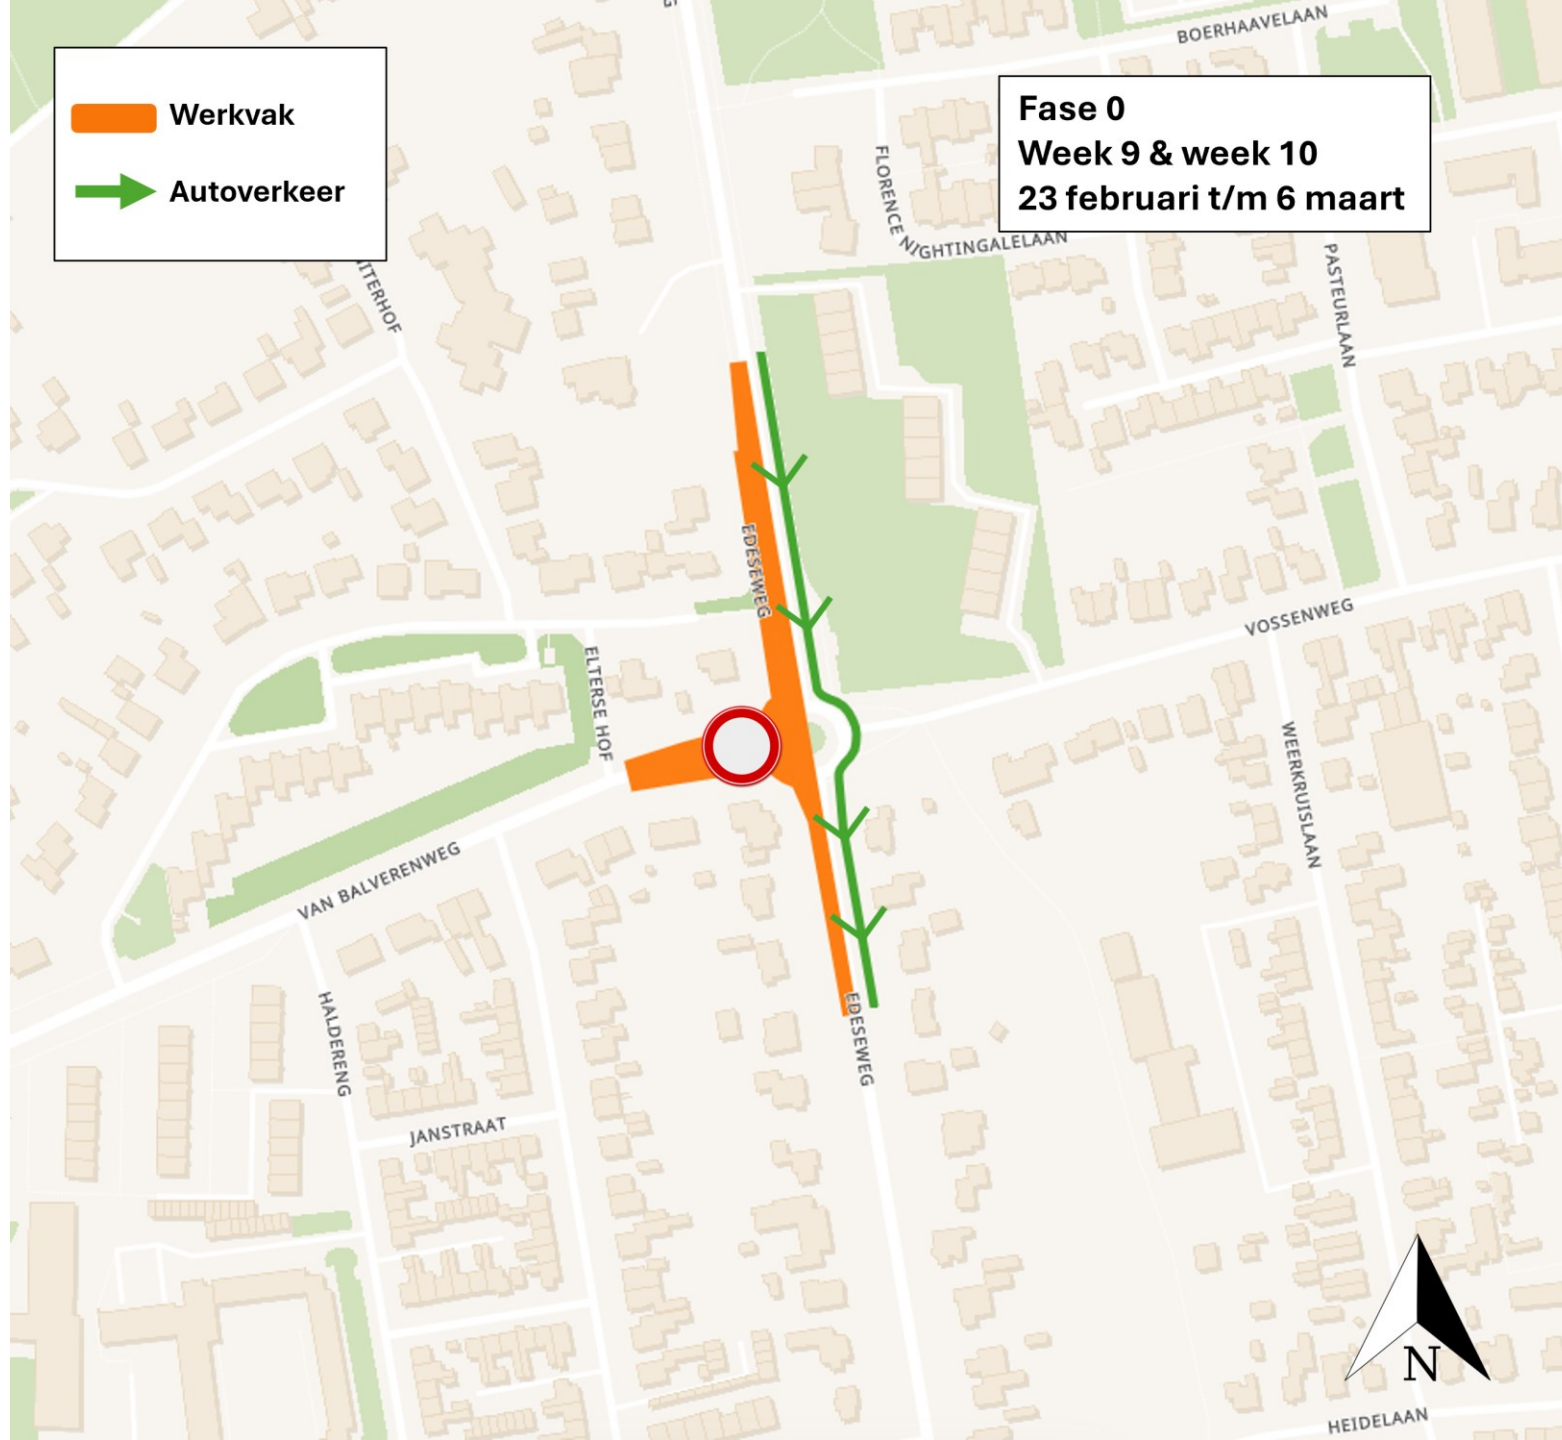

 **Werkvak**
 **Autoverkeer**

Fase 0
Week 9 & week 10
23 februari t/m 6 maart

 **Werkvak**
 **Autoverkeer**

Fase 1
Week 11 t/m week 16
9 maart t/m 17 april

Fase 2
Week 17 t/m week 22
20 april t/m 29 mei

 **Werkvak**

 **Autoverkeer**

 **Werkvak**
 **Autoverkeer**

Fase 3
Week 23 t/m week 28
1 juni t/m 10 juli

 Werkvak
 Autoverkeer

Fase 4A
Week 29
13 juli t/m 17 juli

 **Werkvak**
 **Autoverkeer**

Fase 4B
Week 29
13 juli t/m 17 juli

Fase 5
Week 30
20 juli t/m 24 juli

 Werkvak