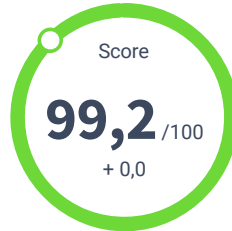

Site
Live site Gemeente Ede

Toegankelijkheidsverklaring

Live site Gemeente Ede

Accessibility

Los dit probleem op en bereik 99,9 punten:
Kleurcontrast is niet voldoende

Score verbeteren

Live site Gemeente Ede

Quality Assurance

Los dit probleem op en bereik 99,6 punten:
Pagina's met lange zinnen

Score verbeteren

Live site Gemeente Ede

Digital Certainty Index

Los dit probleem op en bereik 96,6 punten: Mobile
snelheid