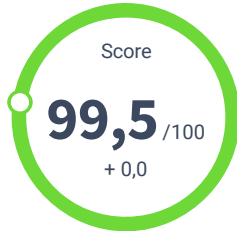

Site
Live site Gemeente Ede

Toegankelijkheidsverklaring

Live site Gemeente Ede

Accessibility

Los dit probleem op en bereik 99,9 punten:
Kleurcontrast is niet voldoende

Score verbeteren

Live site Gemeente Ede

Quality Assurance

Los dit probleem op en bereik 99,6 punten:
Pagina's met lange zinnen

Score verbeteren

Live site Gemeente Ede

Digital Certainty Index

Los dit probleem op en bereik 96,6 punten: Mobile
snelheid