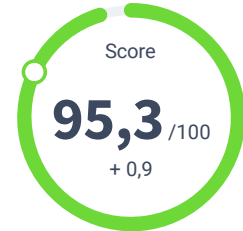

Quality Assurance

Los dit probleem op en bereik 99,6 punten:
Pagina's met lange zinnen

Score verbeteren

Live site Gemeente Ede

Digital Certainty Index

Los dit probleem op en bereik 96,6 punten: Mobile
snelheid