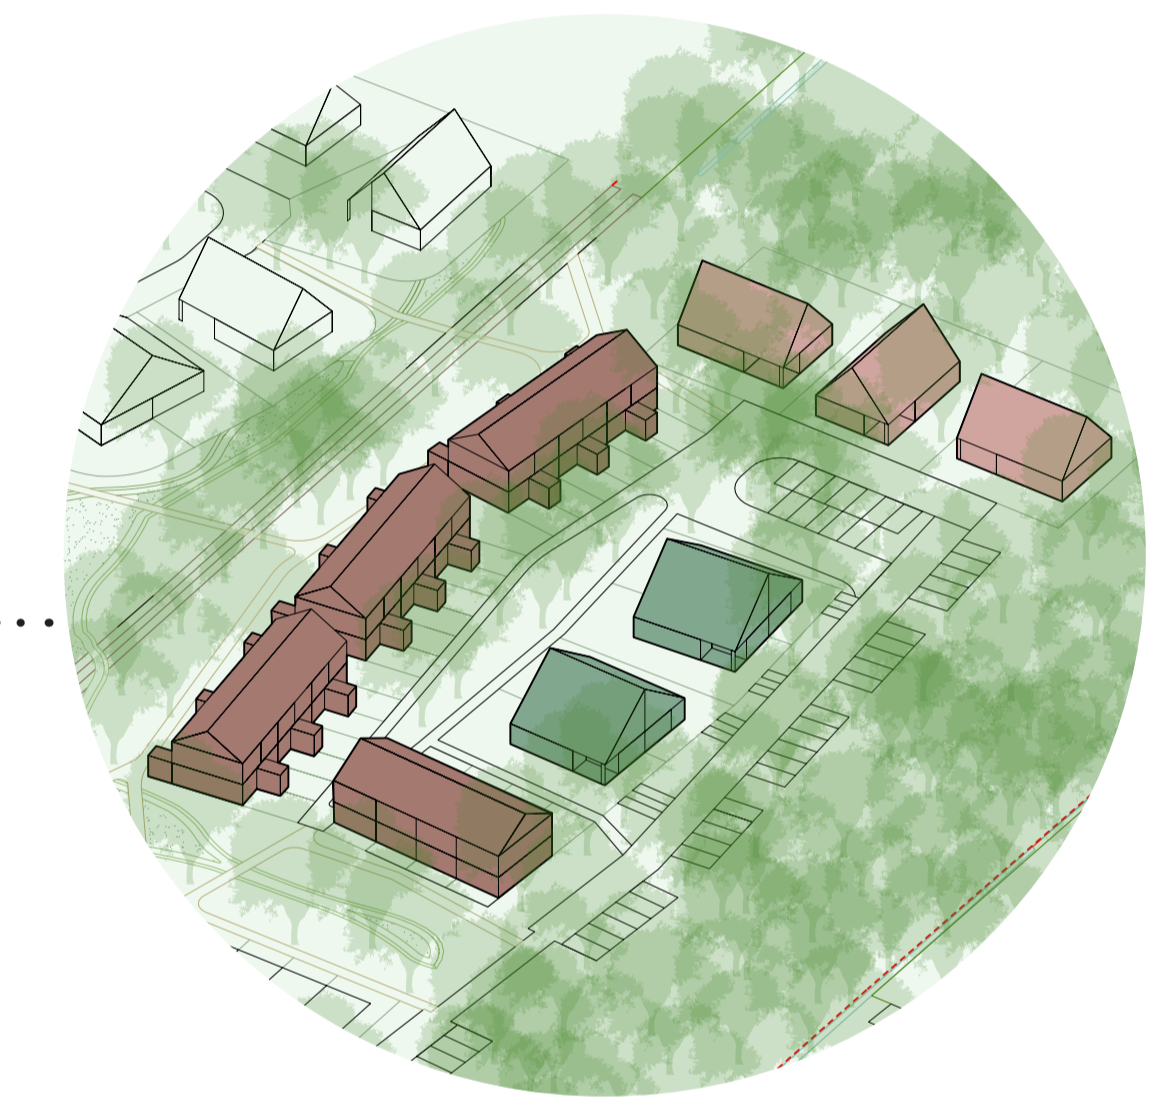

LANDGOED

BOSWONEN

WATER

Plangebied

Landgoed

12 Appartementen

18 Rug-aan-rug woningen

Boskamer

5 Vrijstaande woningen

TOTAAL 111 WONINGEN

LANDGOED

BOSKAMER

WATER

Indicatie van kapsoorten en bouwhoogtes

PROFIEL PARKEREN IN HET BOS (a-a')

Voorbeelden materialisatie

PROFIEL KLOMPENPAD (b-b')

Voorbeelden soort plekken

Planning op hoofdlijnen