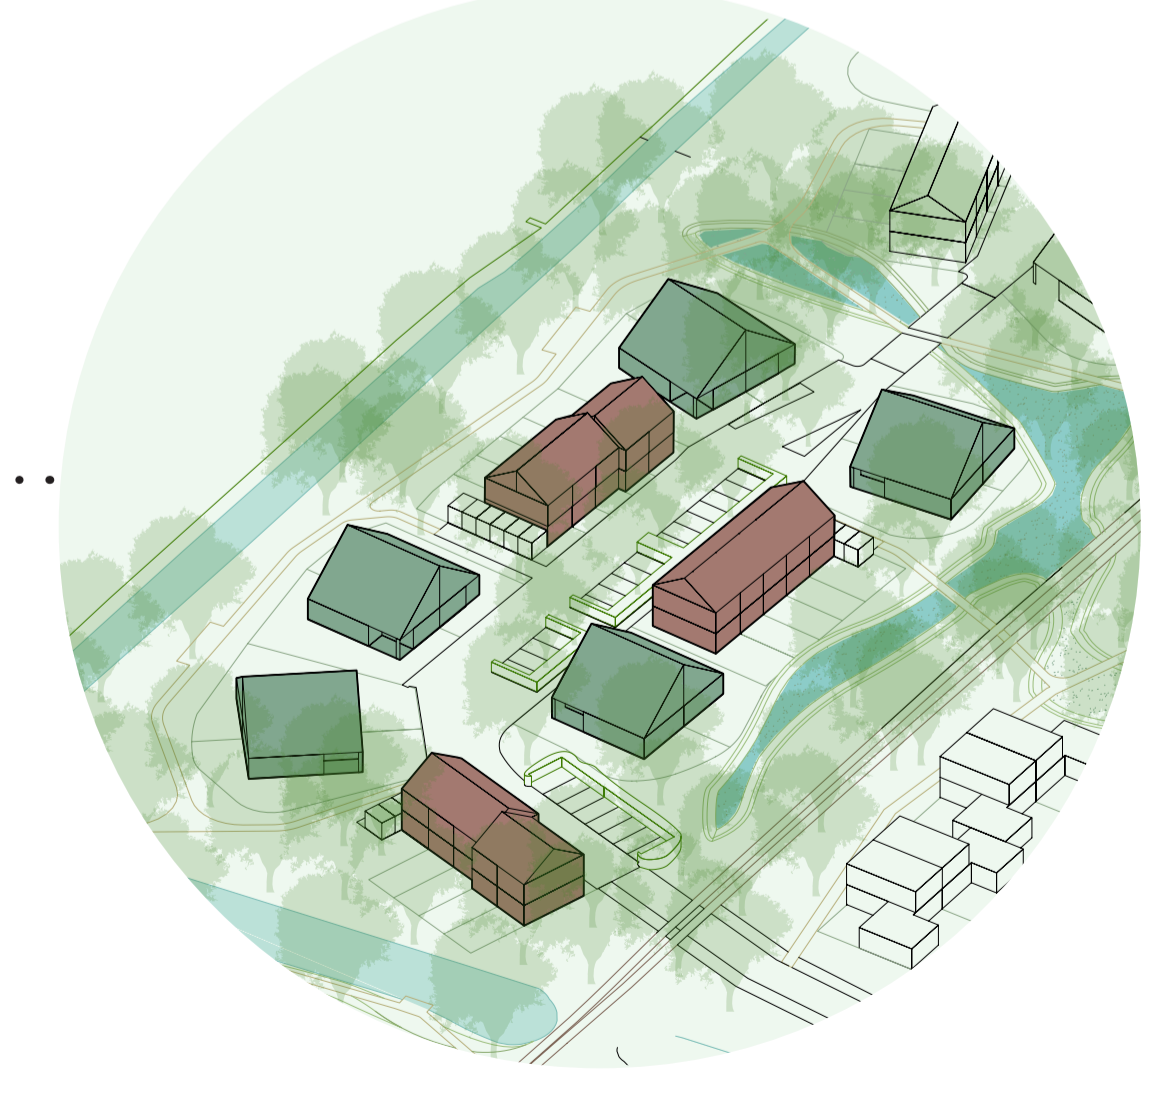

LANDGOED

BOSWONEN

WATER

Plangebied

Landgoed

12 Appartementen

18 Rug-aan-rug woningen

Boskamer

8 Rug-aan-rug woningen

34 Rijwoningen

4 Twee onder een kap

4 Patio woningen

3 Vrijstaande woningen

Water

19 Rijwoningen

12 Twee onder een kap

5 Vrijstaande woningen

TOTAAL 111 WONINGEN

LANDGOED

BOSKAMER

WATER

Indicatie van kapsoorten en bouwhoogtes

PROFIEL PARKEREN IN HET BOS (a-a')

Voorbeelden materialisatie

PROFIEL KLOMPENPAD (b-b')

Voorbeelden soort plekken

Planning op hoofdlijnen