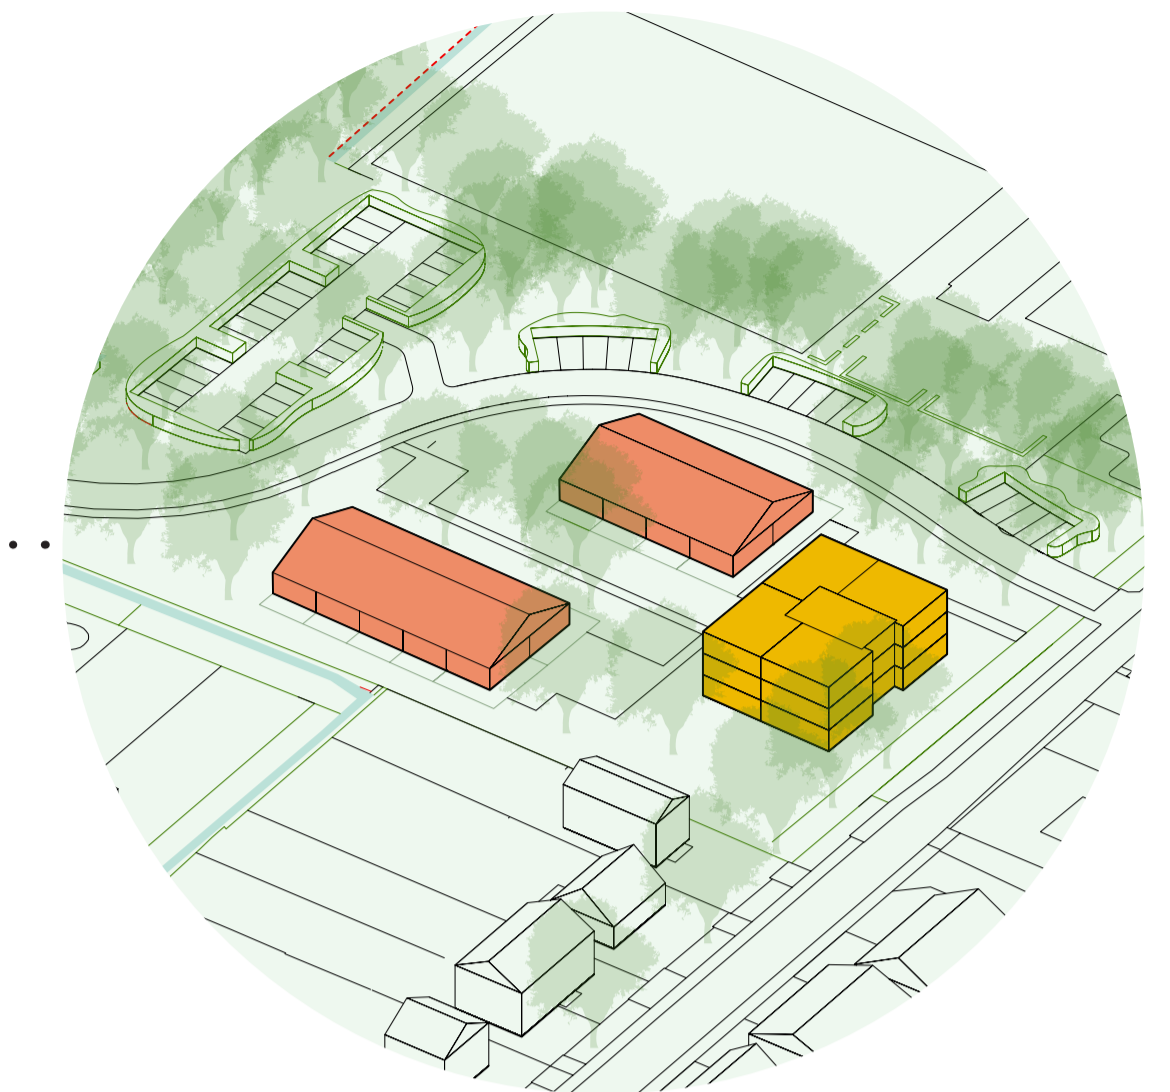

LANDGOED

BOSWONEN

WATER

Plangebied

Landgoed

12 Appartementen

18 Rug-aan-rug woningen

Boskamer

8 Rug-aan-rug woningen

34 Rijwoningen

4 Twee onder een kap

4 Patio woningen

3 Vrijstaande woningen

Water

19 Rijwoningen

12 Twee onder een kap

5 Vrijstaande woningen

TOTAAL 111 WONINGEN

LANDGOED

BOSKAMER

WATER

Indicatie van kapsoorten en bouwhoogtes

PROFIEL PARKEREN IN HET BOS (a-a')

Voorbeelden materialisatie

PROFIEL KLOMPENPAD (b-b')

Voorbeelden soort plekken

Planning op hoofdlijnen