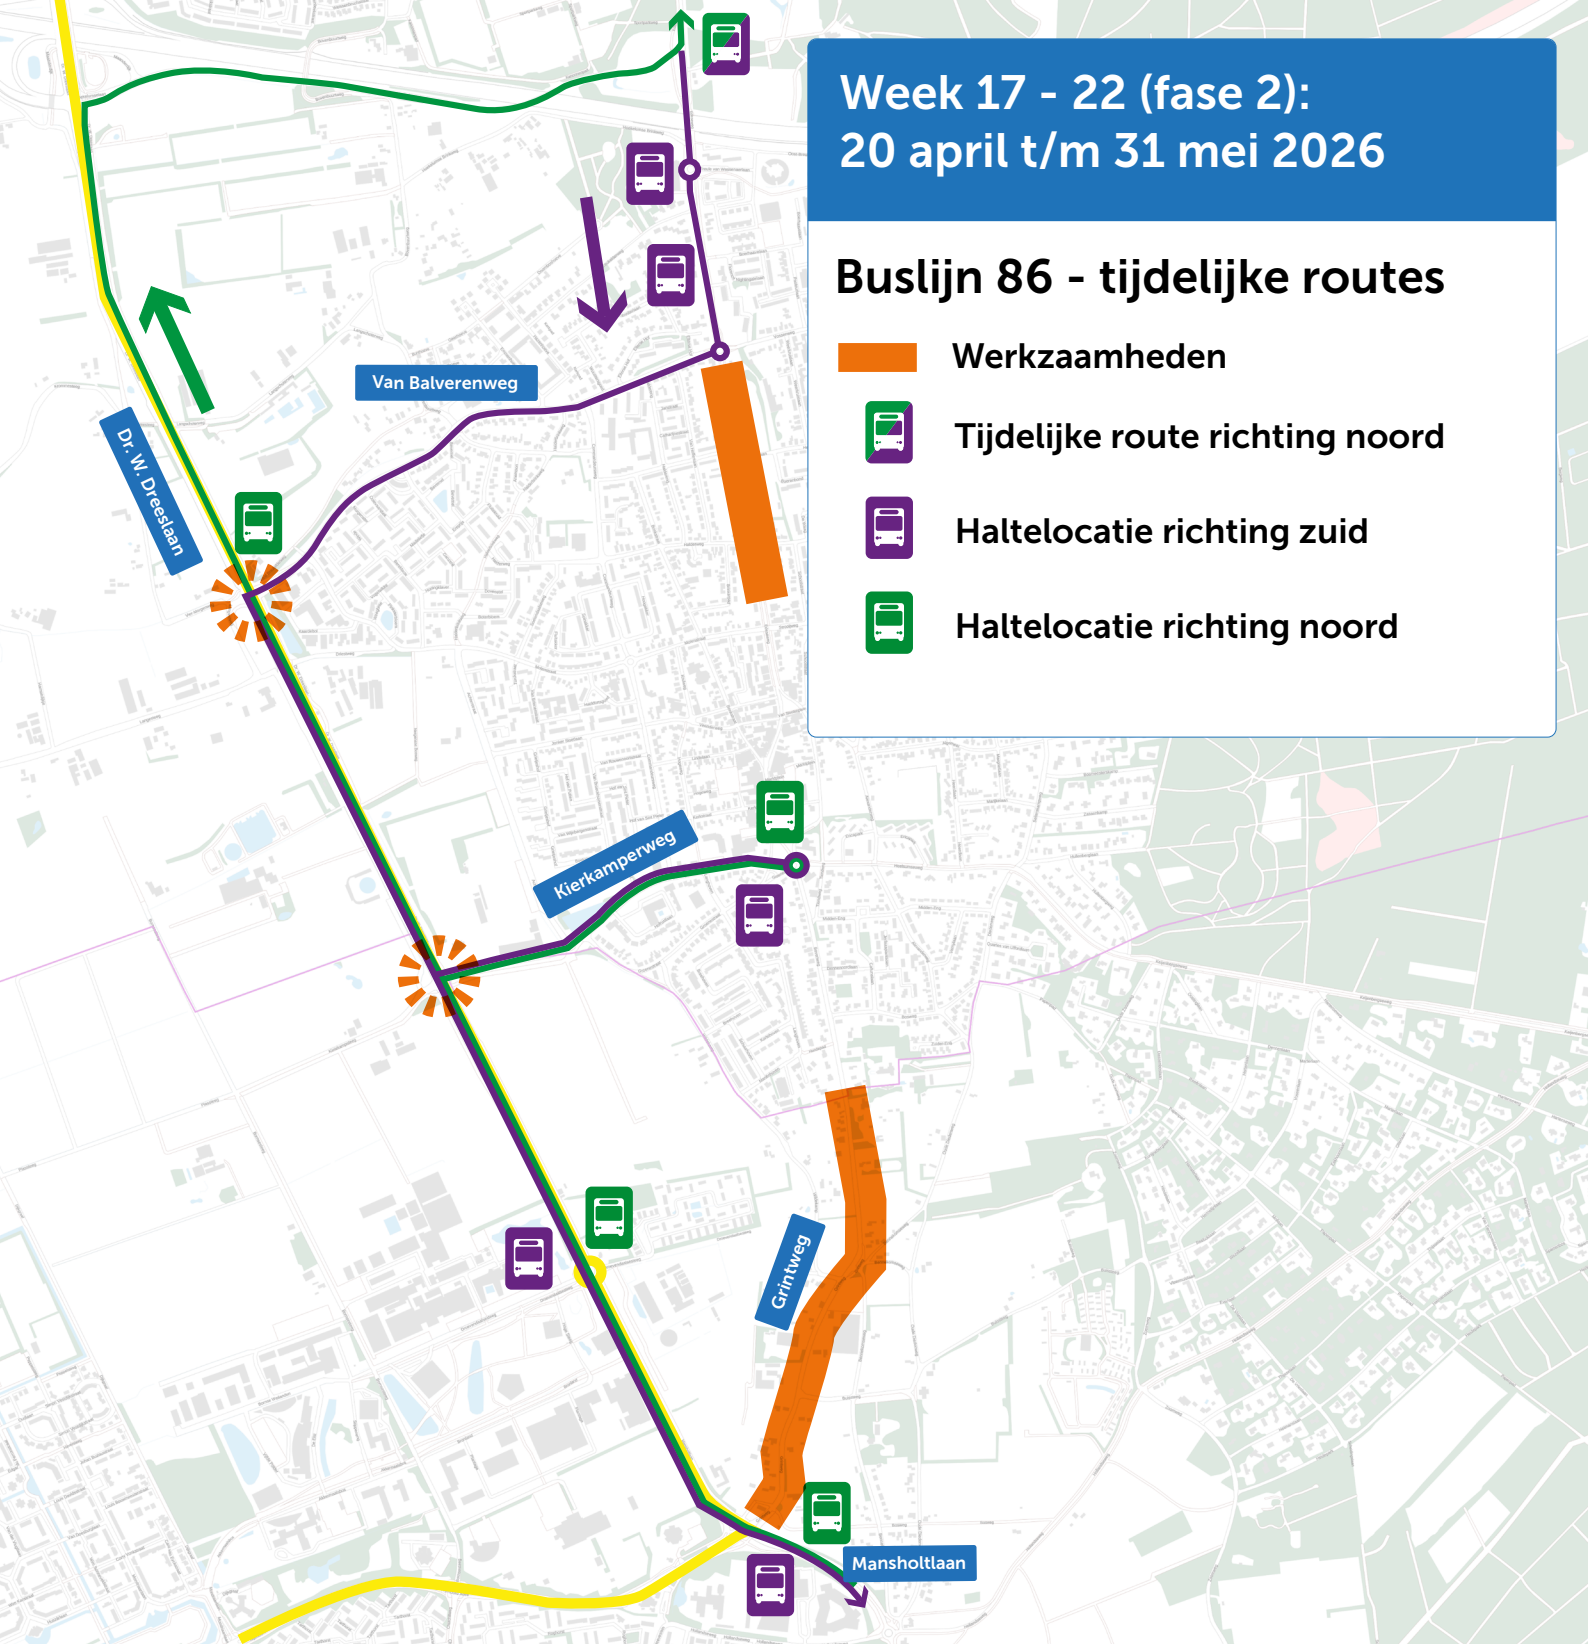

Week 17 - 22 (fase 2):
20 april t/m 31 mei 2026

Buslijn 86 - tijdelijke routes

 Werkzaamheden

 Tijdelijke route richting noord

 Haltelocatie richting zuid

 Haltelocatie richting noord

Week 23 - 29 (fase 3 en 4):
1 juni t/m 19 juli 2026

Buslijn 86 - tijdelijke routes

 Werkzaamheden

Tijdelijke route richting noord

Haltelocatie richting zuid

Haltelocatie richting noord

**Week 30 (fase 5):
20 juli t/m 26 juli 2026**

Buslijn 86 - tijdelijke routes

-  Werkzaamheden
-  Tijdelijke route richting noord
-  Haltelocatie richting zuid
-  Haltelocatie richting noord

Week 9 - 16 (fase 0 en 1):
23 februari t/m 19 april 2026

Buslijn 86 - tijdelijke routes

- Werkzaamheden
- Tijdelijke route richting noord
- Haltlocatie richting zuid
- Haltlocatie richting noord

Week 17 - 22 (fase 3 en 4):
1 juni t/m 19 juli 2026

Buslijn 86 - tijdelijke routes

- Werkzaamheden
- Tijdelijke route richting noord
- Haltlocatie richting zuid
- Haltlocatie richting noord

Week 17 - 22 (fase 2):
20 april t/m 31 mei 2026