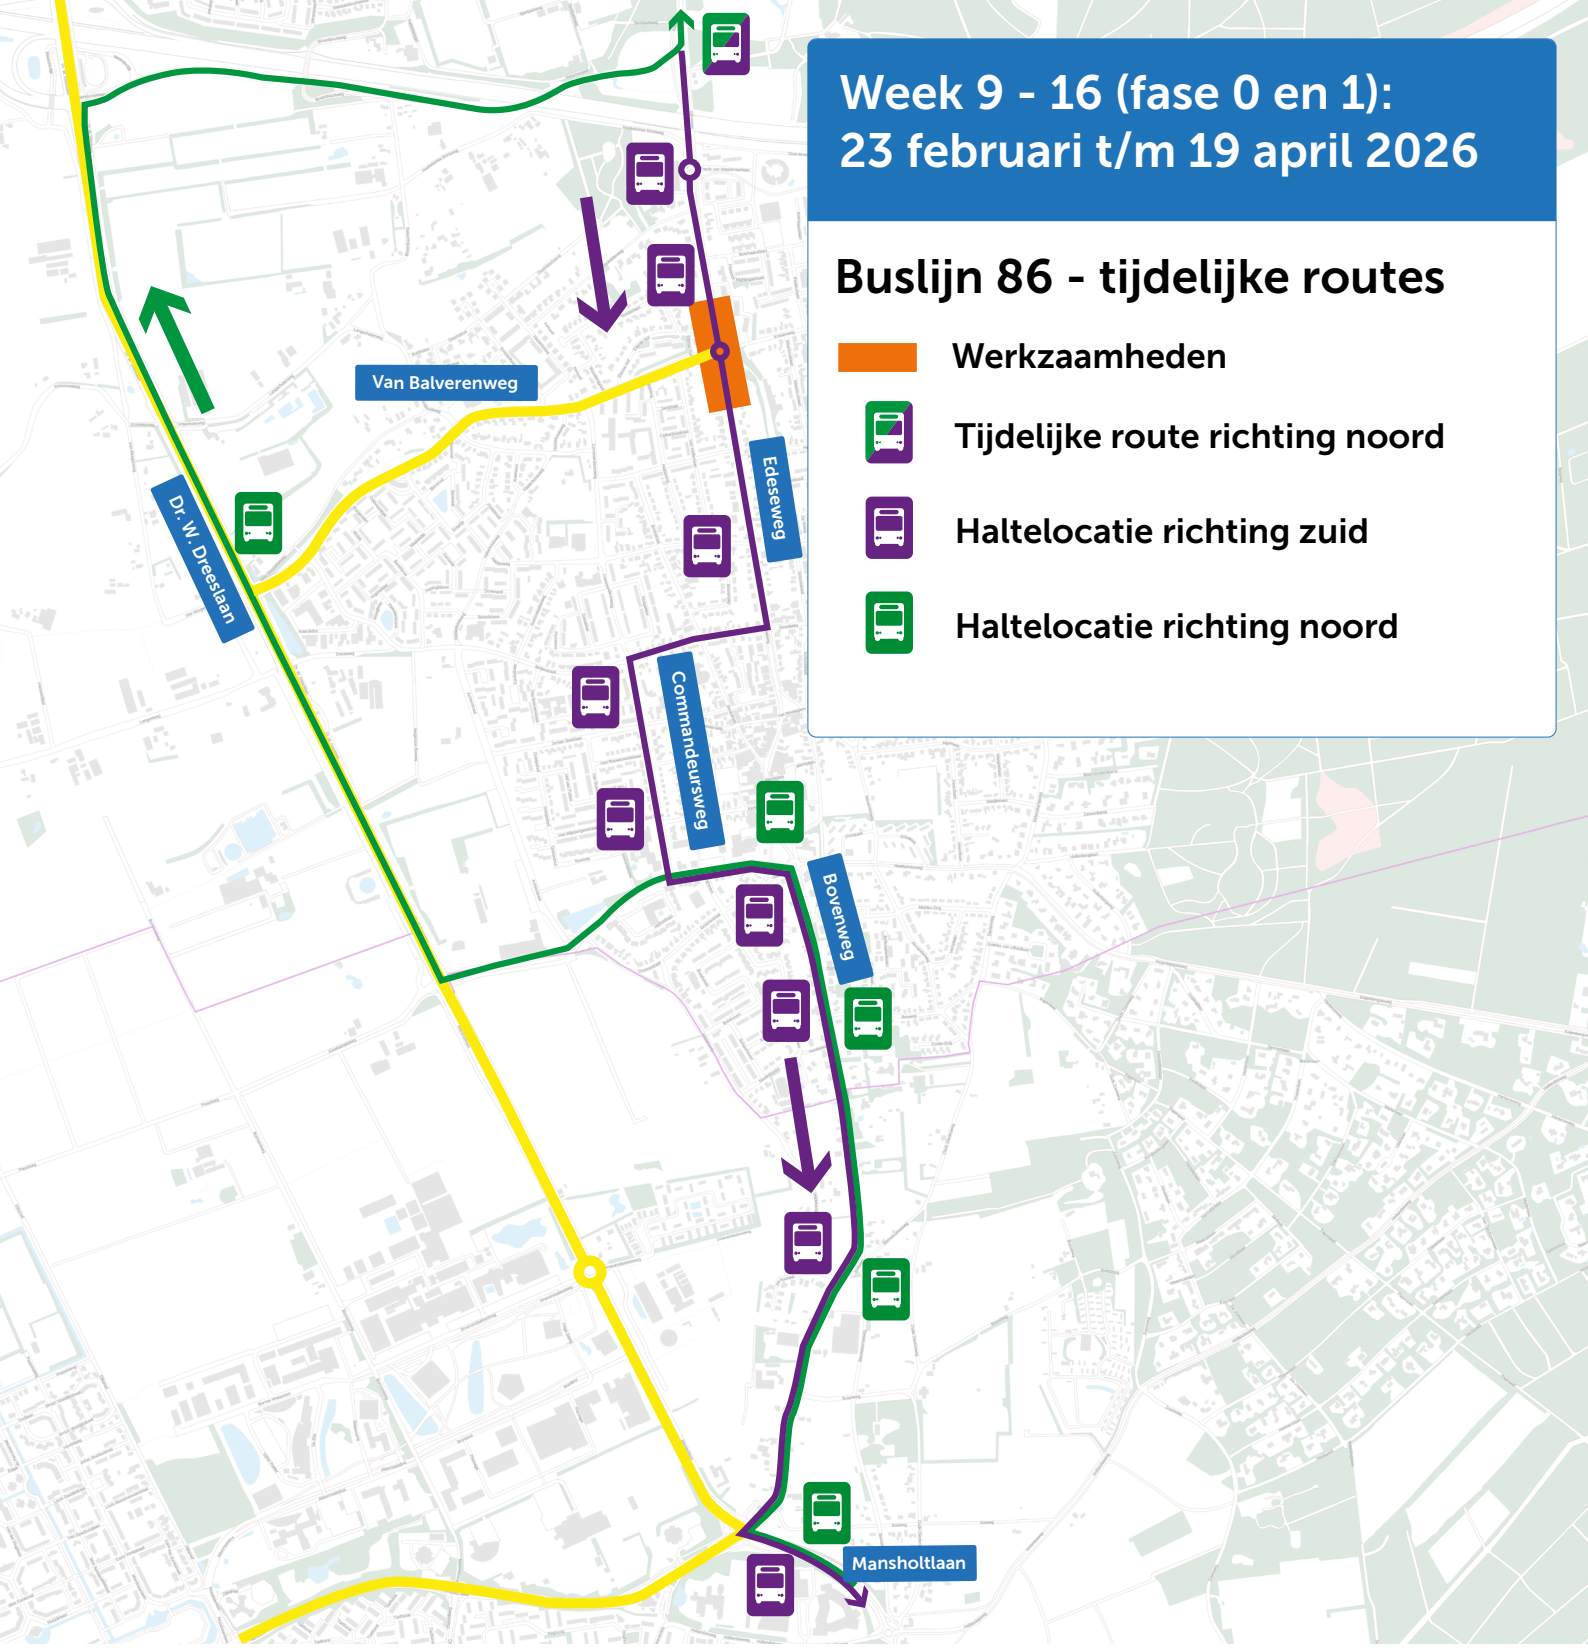

**Week 9 - 16 (fase 0 en 1):
23 februari t/m 19 april 2026**

Buslijn 86 - tijdelijke routes

 **Werkzaamheden**

 **Tijdelijke route richting noord**

 **Haltelocatie richting zuid**

 **Haltelocatie richting noord**

Week 17 - 22 (fase 2):
20 april t/m 31 mei 2026

Buslijn 86 - tijdelijke routes

 Werkzaamheden

 Tijdelijke route richting noord

 Haltelocatie richting zuid

 Haltelocatie richting noord

Week 23 - 29 (fase 3 en 4):
1 juni t/m 19 juli 2026

Buslijn 86 - tijdelijke routes

 Werkzaamheden

Tijdelijke route richting noord

Haltelocatie richting zuid

Haltelocatie richting noord

**Week 30 (fase 5):
20 juli t/m 26 juli 2026**

Buslijn 86 - tijdelijke routes

Week 17 - 22 (fase 3 en 4):
1 juni t/m 19 juli 2026

Buslijn 86 - tijdelijke routes

- Werkzaamheden
- Tijdelijke route richting noord
- Haltlocatie richting zuid
- Haltlocatie richting noord

Week 17 - 22 (fase 2):
20 april t/m 31 mei 2026