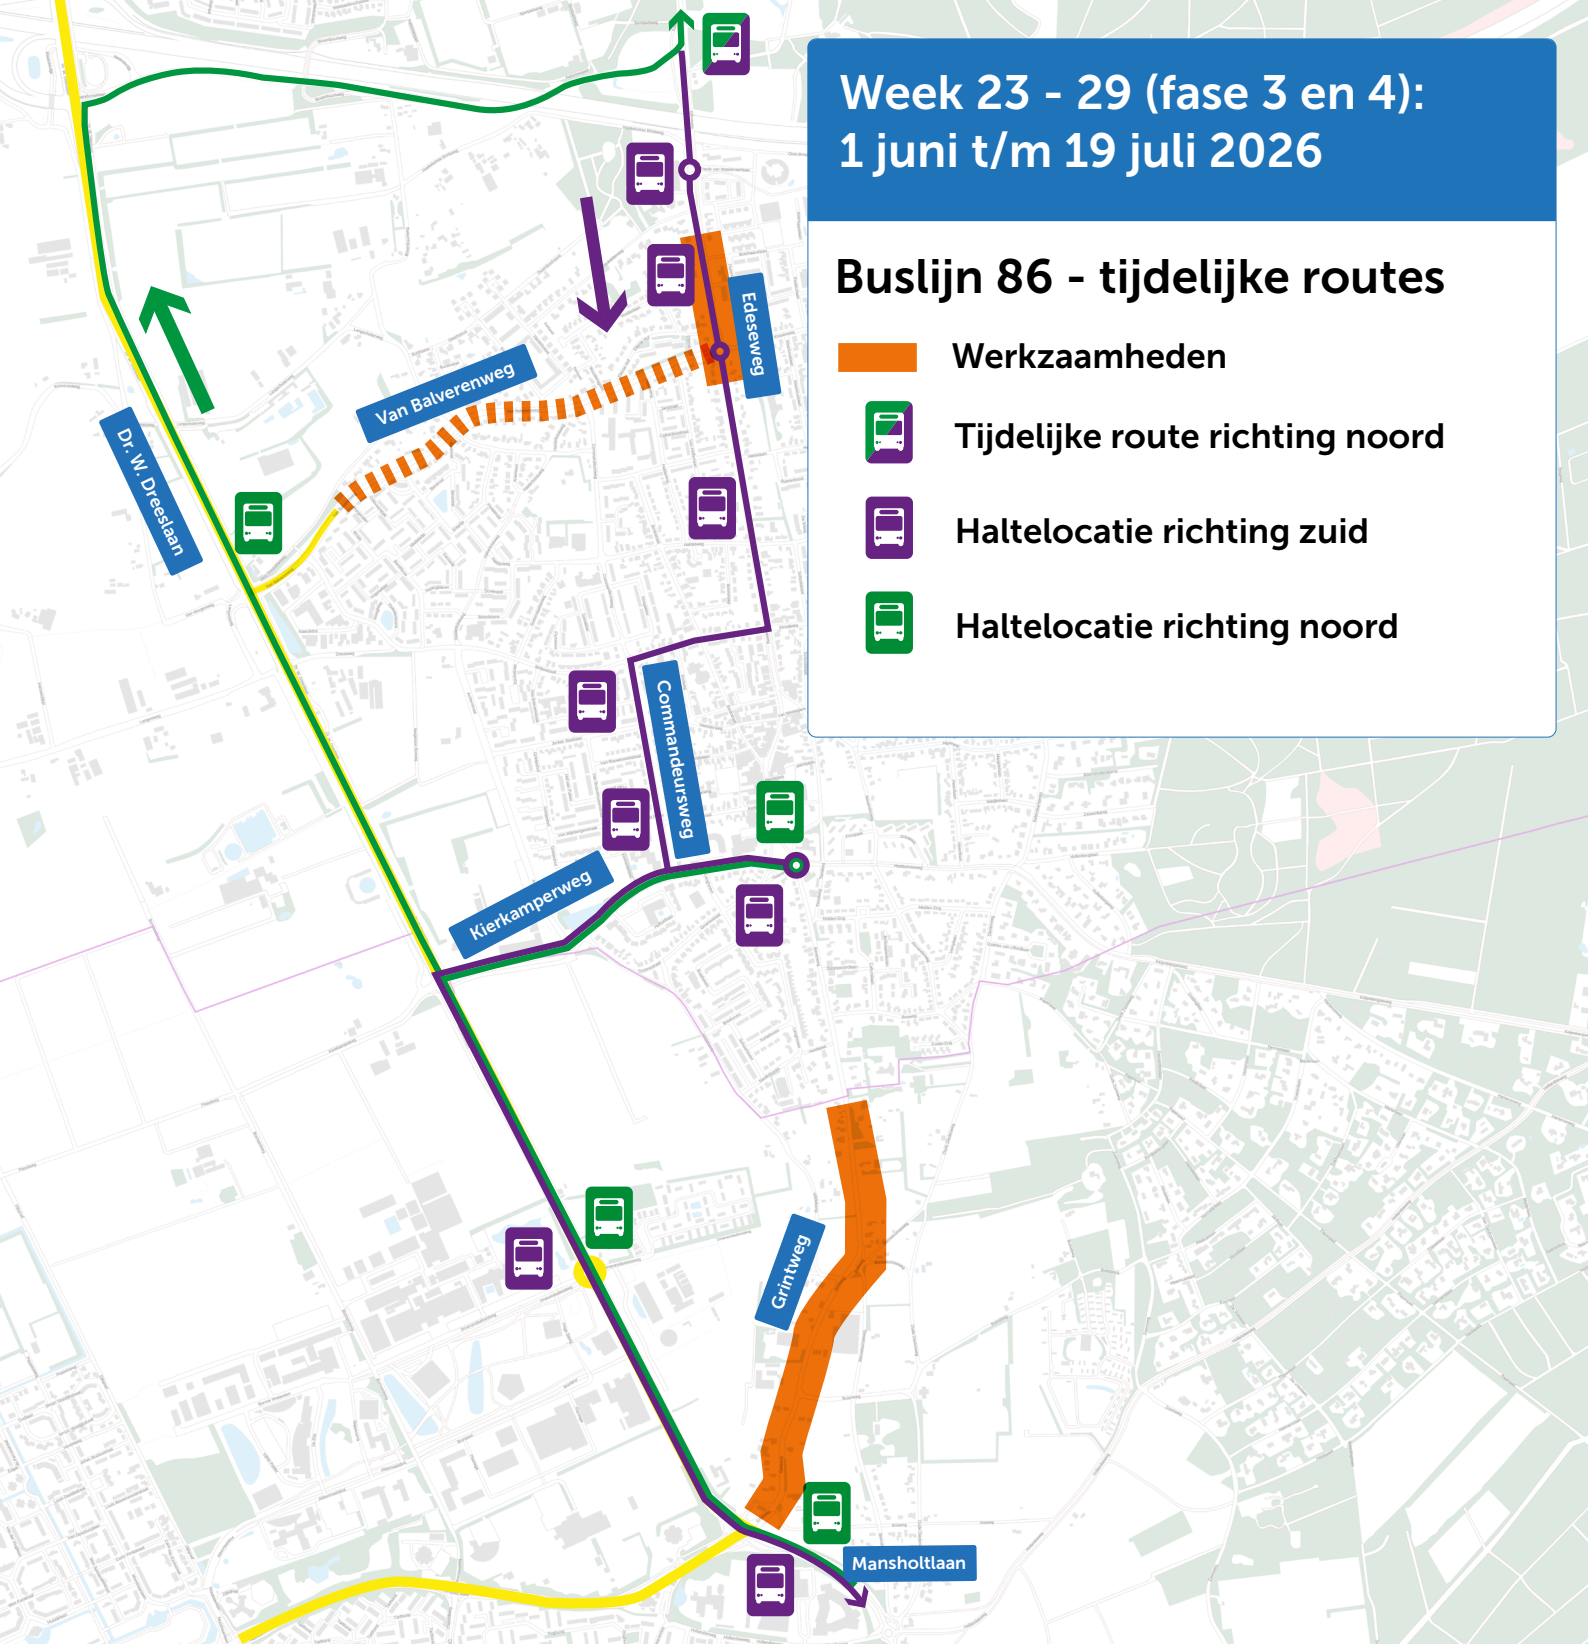

Week 17 - 22 (fase 2):
20 april t/m 31 mei 2026

Buslijn 86 - tijdelijke routes

 Werkzaamheden

 Tijdelijke route richting noord

 Haltelocatie richting zuid

 Haltelocatie richting noord

Week 23 - 29 (fase 3 en 4):
1 juni t/m 19 juli 2026

Buslijn 86 - tijdelijke routes

 Werkzaamheden

Tijdelijke route richting noord

Haltelocatie richting zuid

Haltelocatie richting noord

**Week 30 (fase 5):
20 juli t/m 26 juli 2026**

Buslijn 86 - tijdelijke routes

-  Werkzaamheden
-  Tijdelijke route richting noord
-  Haltelocatie richting zuid
-  Haltelocatie richting noord

Week 9 - 16 (fase 0 en 1):
23 februari t/m 19 april 2026

Buslijn 86 - tijdelijke routes

- Werkzaamheden
- Tijdelijke route richting noord
- Haltlocatie richting zuid
- Haltlocatie richting noord

Week 17 - 22 (fase 3 en 4):
1 juni t/m 19 juli 2026

Buslijn 86 - tijdelijke routes

- Werkzaamheden
- Tijdelijke route richting noord
- Haltlocatie richting zuid
- Haltlocatie richting noord

Week 17 - 22 (fase 2):
20 april t/m 31 mei 2026