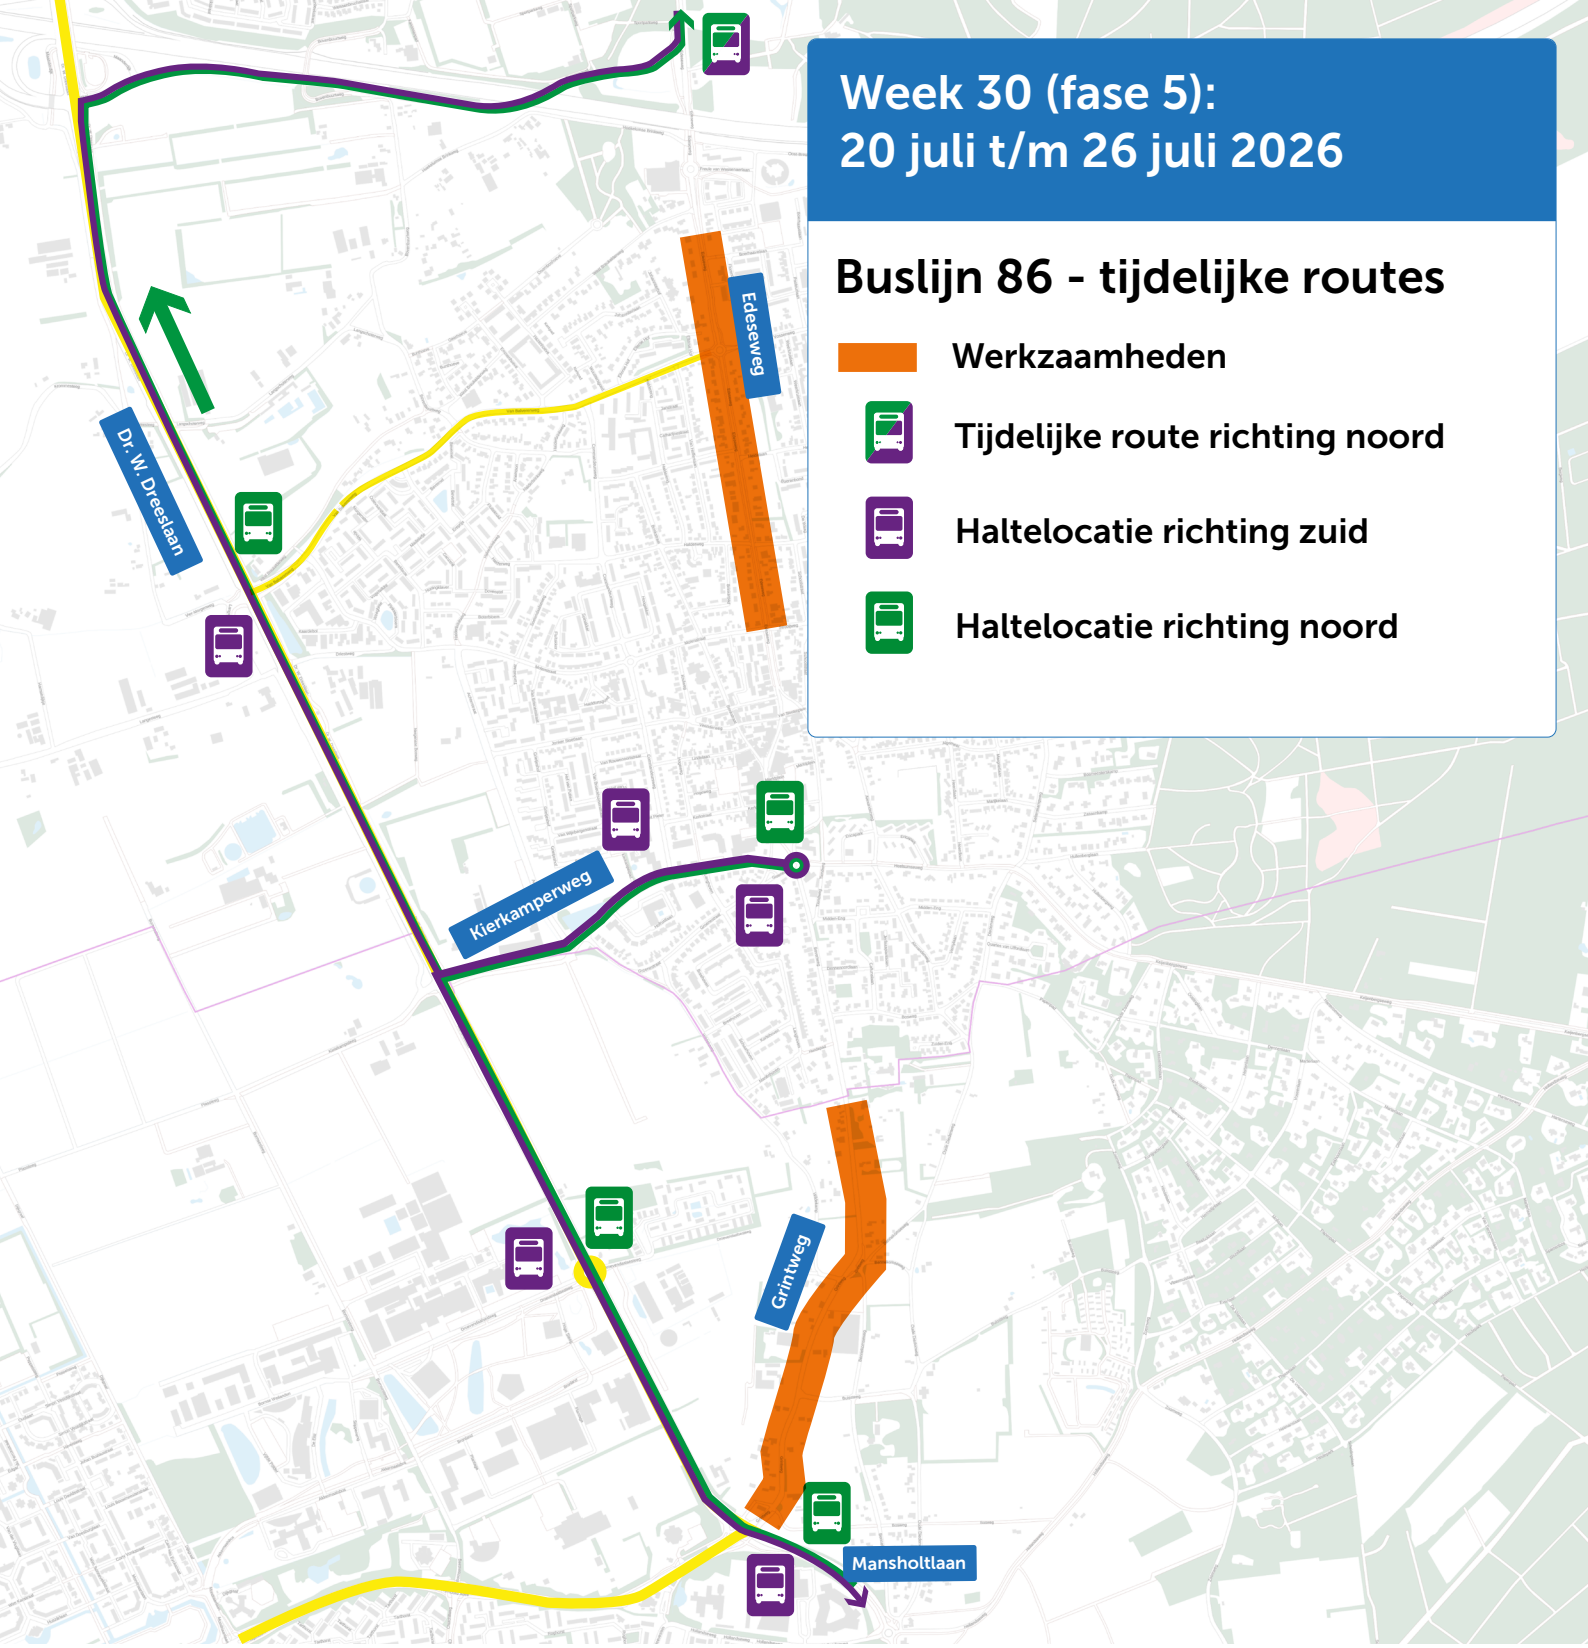

Week 17 - 22 (fase 2):
20 april t/m 31 mei 2026

Buslijn 86 - tijdelijke routes

 Werkzaamheden

 Tijdelijke route richting noord

 Haltelocatie richting zuid

 Haltelocatie richting noord

Week 23 - 29 (fase 3 en 4):
1 juni t/m 19 juli 2026

Buslijn 86 - tijdelijke routes

 Werkzaamheden

Tijdelijke route richting noord

Haltelocatie richting zuid

Haltelocatie richting noord

**Week 30 (fase 5):
20 juli t/m 26 juli 2026**

Buslijn 86 - tijdelijke routes

-  Werkzaamheden
-  Tijdelijke route richting noord
-  Haltelocatie richting zuid
-  Haltelocatie richting noord

Week 9 - 16 (fase 0 en 1):
23 februari t/m 19 april 2026

Buslijn 86 - tijdelijke routes

- Werkzaamheden
- Tijdelijke route richting noord
- Haltlocatie richting zuid
- Haltlocatie richting noord

Week 17 - 22 (fase 3 en 4):
1 juni t/m 19 juli 2026

Buslijn 86 - tijdelijke routes

- Werkzaamheden
- Tijdelijke route richting noord
- Haltlocatie richting zuid
- Haltlocatie richting noord

Week 17 - 22 (fase 2):
20 april t/m 31 mei 2026