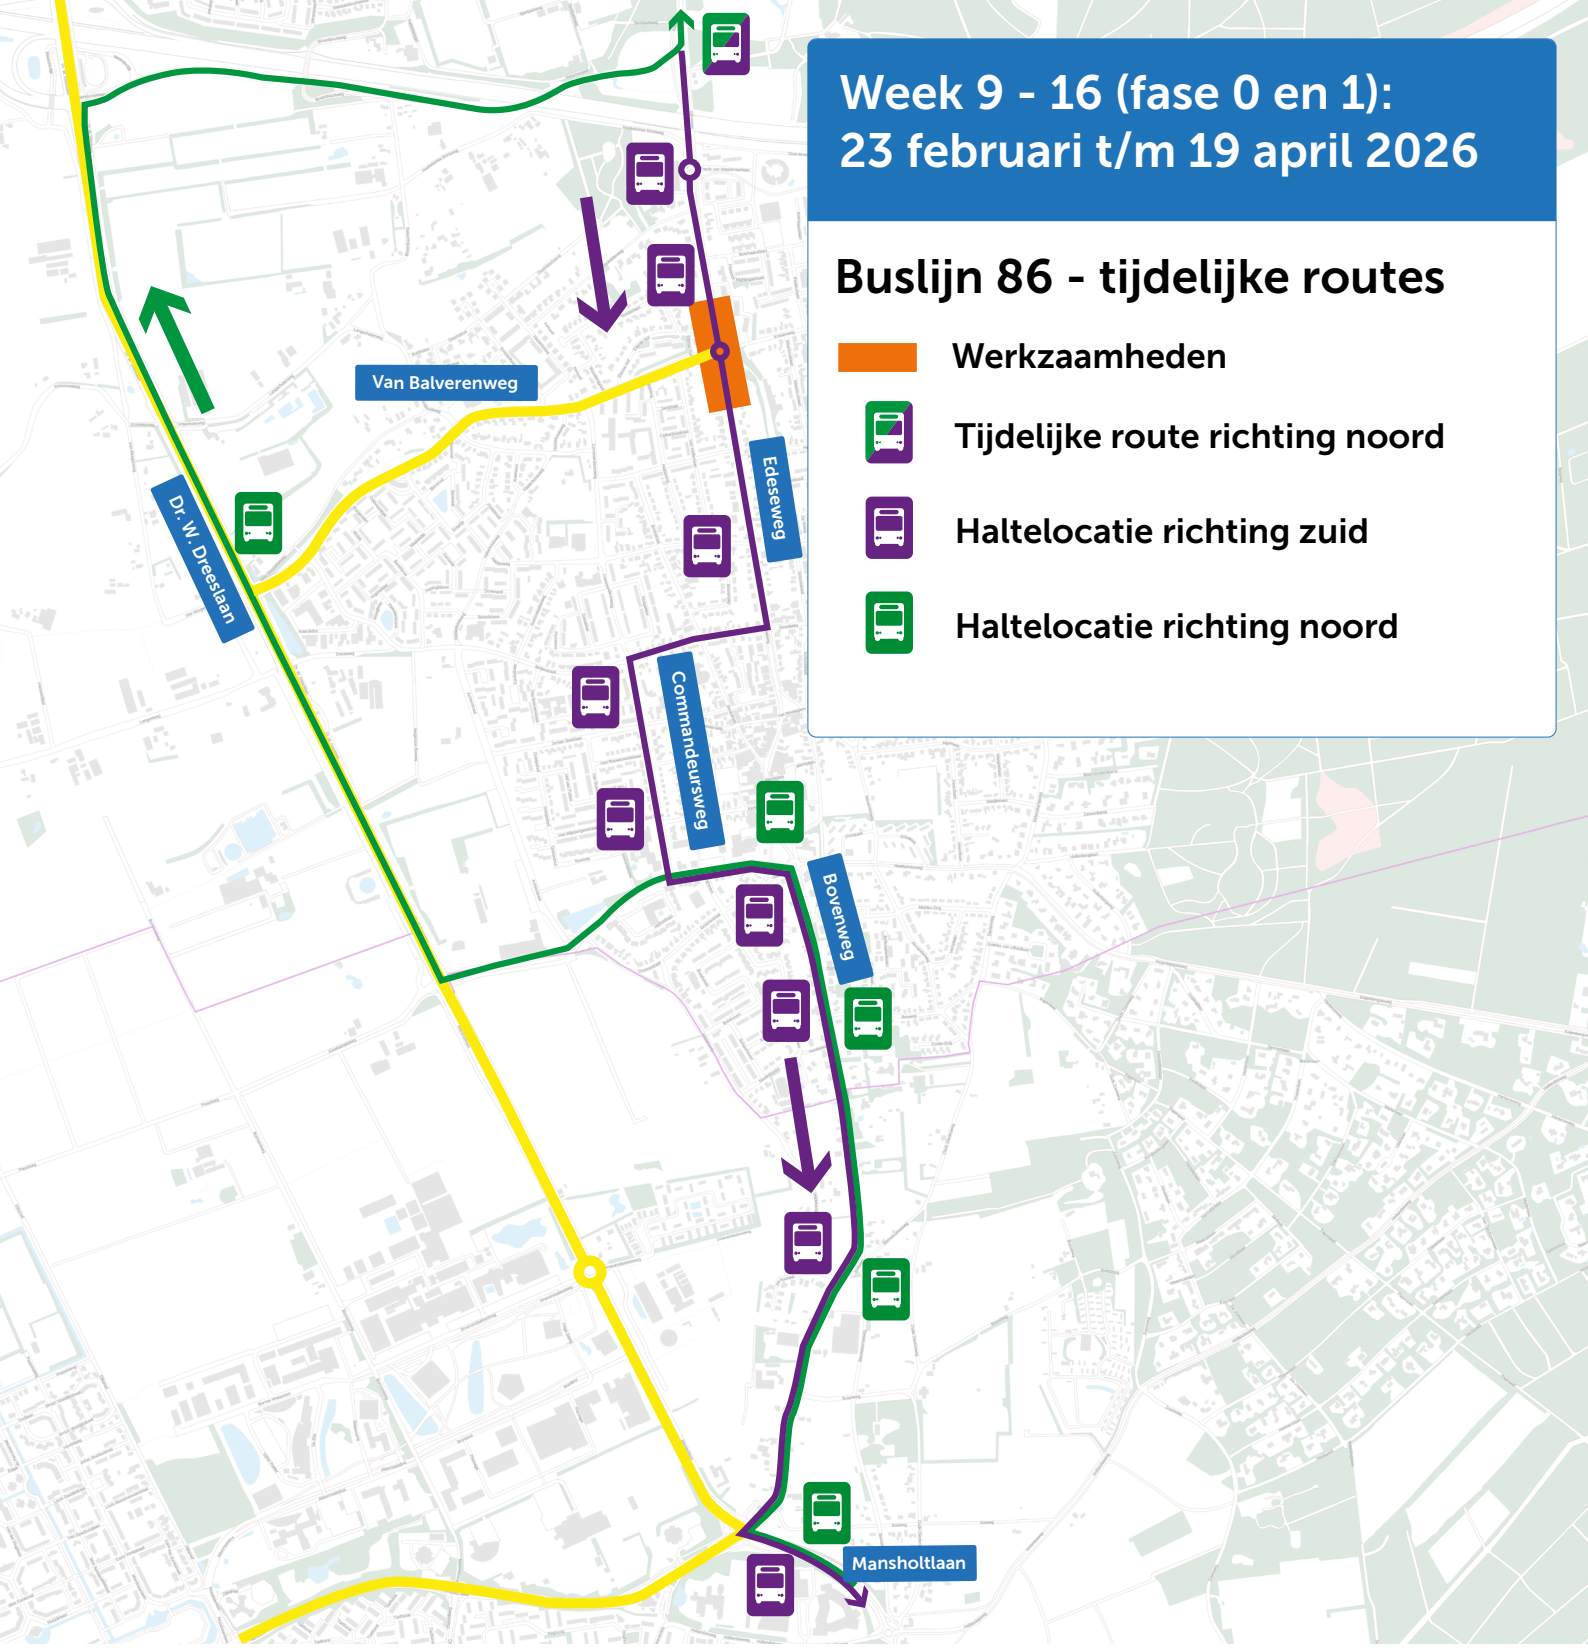

Week 9 - 16 (fase 0 en 1):  
23 februari t/m 19 april 2026

## Buslijn 86 - tijdelijke routes

 Werkzaamheden

 Tijdelijke route richting noord

 Haltelocatie richting zuid

 Haltelocatie richting noord

Week 17 - 22 (fase 2):  
20 april t/m 31 mei 2026

## Buslijn 86 - tijdelijke routes

 Werkzaamheden

 Tijdelijke route richting noord

 Haltelocatie richting zuid

 Haltelocatie richting noord

Week 23 - 29 (fase 3 en 4):  
1 juni t/m 19 juli 2026

## Buslijn 86 - tijdelijke routes

 Werkzaamheden

Tijdelijke route richting noord

Haltelocatie richting zuid

Haltelocatie richting noord

**Week 30 (fase 5):  
20 juli t/m 26 juli 2026**