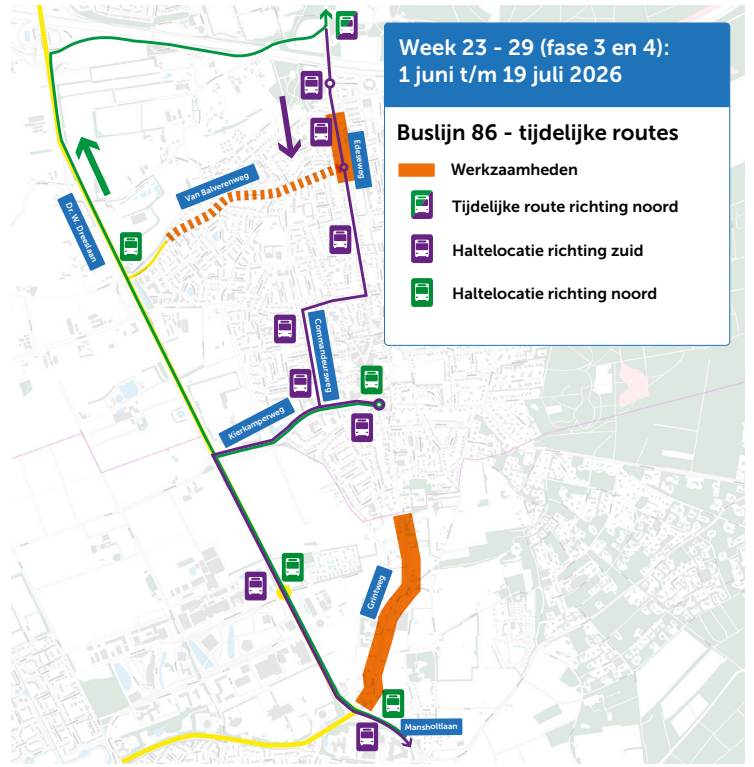

## Buslijn 86 - tijdelijke routes

 Werkzaamheden

 Tijdelijke route richting noord

 Haltelocatie richting zuid

 Haltelocatie richting noord

Week 23 - 29 (fase 3 en 4):  
1 juni t/m 19 juli 2026

## Buslijn 86 - tijdelijke routes

 Werkzaamheden

Tijdelijke route richting noord

Haltelocatie richting zuid

Haltelocatie richting noord

**Week 30 (fase 5):  
20 juli t/m 26 juli 2026**

## Buslijn 86 - tijdelijke routes

 Werkzaamheden

Tijdelijke route richting noord

Haltelocatie richting zuid

Haltelocatie richting noord

Week 9 - 16 (fase 0 en 1):  
23 februari t/m 19 april 2026

**Buslijn 86 - tijdelijke routes**

- Werkzaamheden
- Tijdelijke route richting noord
- Haltlocatie richting zuid
- Haltlocatie richting noord

Week 23 - 29 (fase 3 en 4):  
1 juni t/m 19 juli 2026

**Buslijn 86 - tijdelijke routes**

- Werkzaamheden
- Tijdelijke route richting noord
- Haltlocatie richting zuid
- Haltlocatie richting noord