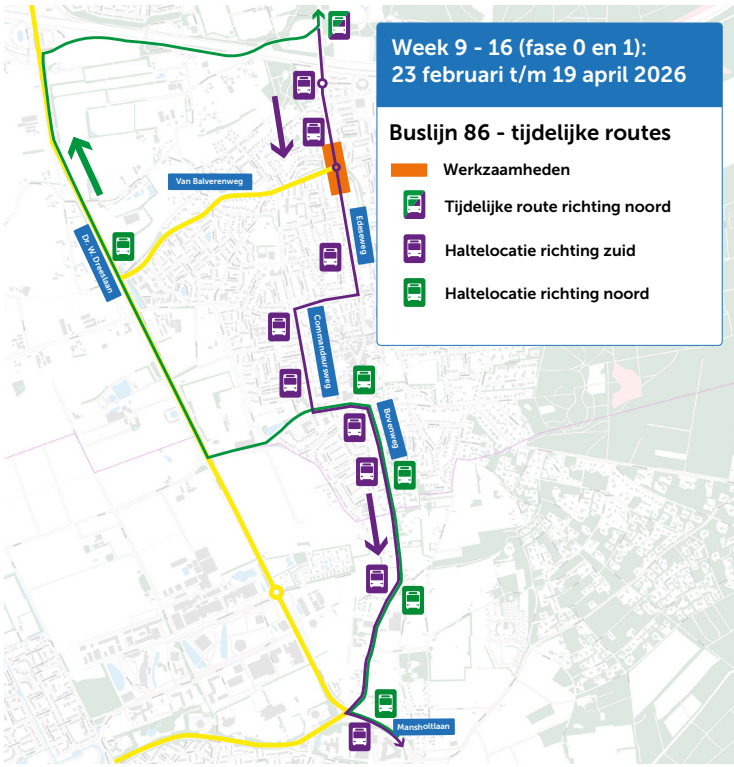

## Buslijn 86 - tijdelijke routes

 Werkzaamheden

 Tijdelijke route richting noord

 Haltelocatie richting zuid

 Haltelocatie richting noord

Week 23 - 29 (fase 3 en 4):  
1 juni t/m 19 juli 2026

## Buslijn 86 - tijdelijke routes

 Werkzaamheden

Tijdelijke route richting noord

Haltelocatie richting zuid

Haltelocatie richting noord

**Week 30 (fase 5):  
20 juli t/m 26 juli 2026**

## Buslijn 86 - tijdelijke routes

 Werkzaamheden

Tijdelijke route richting noord

Haltelocatie richting zuid

Haltelocatie richting noord

Week 9 - 16 (fase 0 en 1):  
23 februari t/m 19 april 2026

**Buslijn 86 - tijdelijke routes**

- Werkzaamheden
- Tijdelijke route richting noord
- Haltlocatie richting zuid
- Haltlocatie richting noord

Week 23 - 29 (fase 3 en 4):  
1 juni t/m 19 juli 2026

**Buslijn 86 - tijdelijke routes**

- Werkzaamheden
- Tijdelijke route richting noord
- Haltlocatie richting zuid
- Haltlocatie richting noord