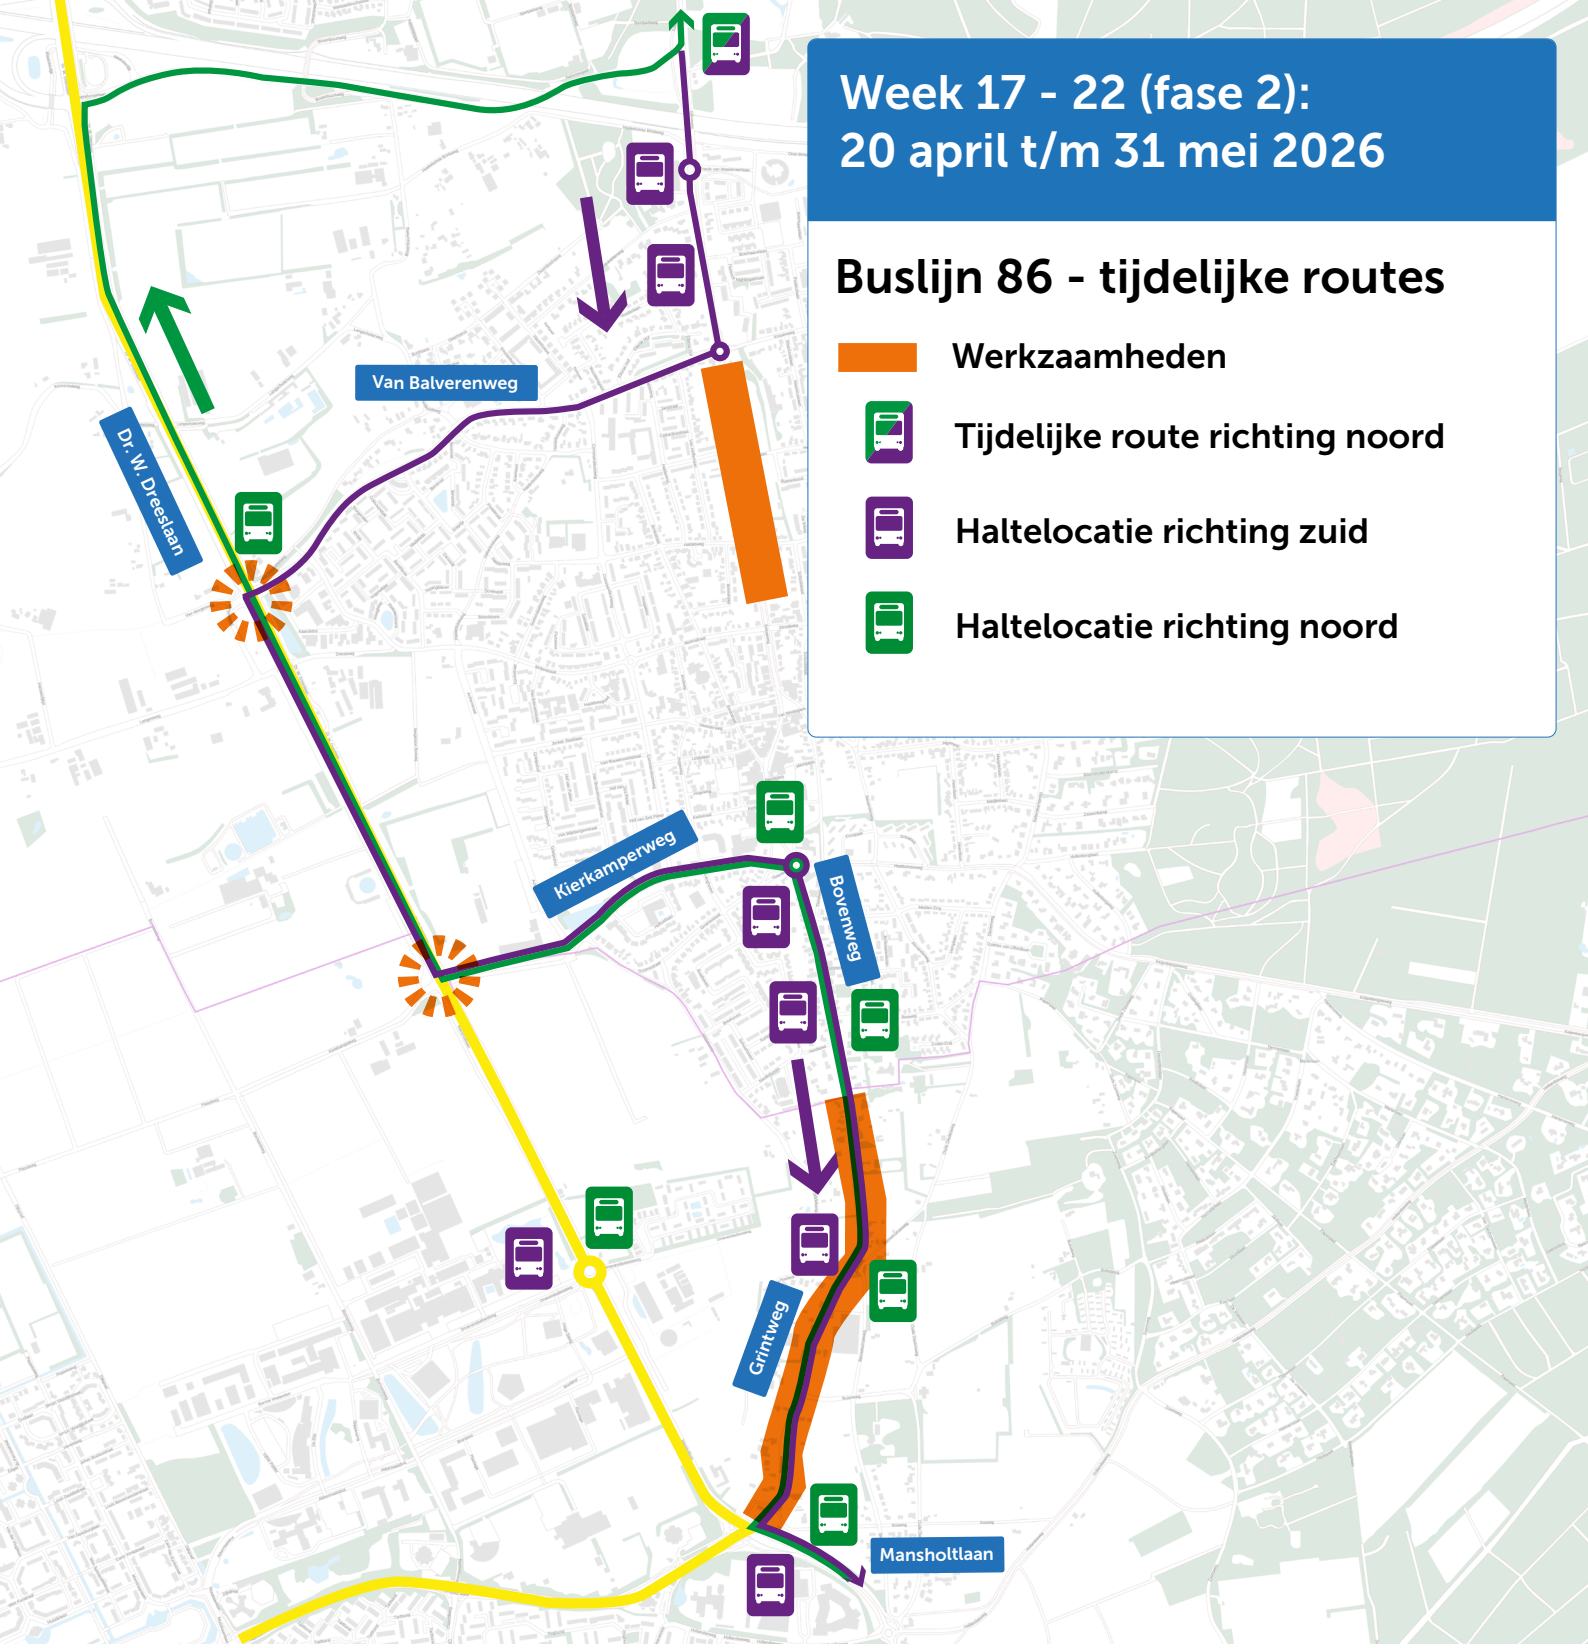

## Buslijn 86 - tijdelijke routes

 Werkzaamheden

 Tijdelijke route richting noord

 Haltelocatie richting zuid

 Haltelocatie richting noord

Week 17 - 22 (fase 2):  
20 april t/m 31 mei 2026

## Buslijn 86 - tijdelijke routes

 Werkzaamheden

 Tijdelijke route richting noord

 Haltelocatie richting zuid

 Haltelocatie richting noord

Week 23 - 29 (fase 3 en 4):  
1 juni t/m 19 juli 2026

## Buslijn 86 - tijdelijke routes

 Werkzaamheden

Tijdelijke route richting noord

Haltelocatie richting zuid

Haltelocatie richting noord

**Week 30 (fase 5):  
20 juli t/m 26 juli 2026**

## Buslijn 86 - tijdelijke routes

 Werkzaamheden

Tijdelijke route richting noord

Haltelocatie richting zuid

Haltelocatie richting noord

Week 9 - 16 (fase 0 en 1):  
23 februari t/m 19 april 2026

**Buslijn 86 - tijdelijke routes**