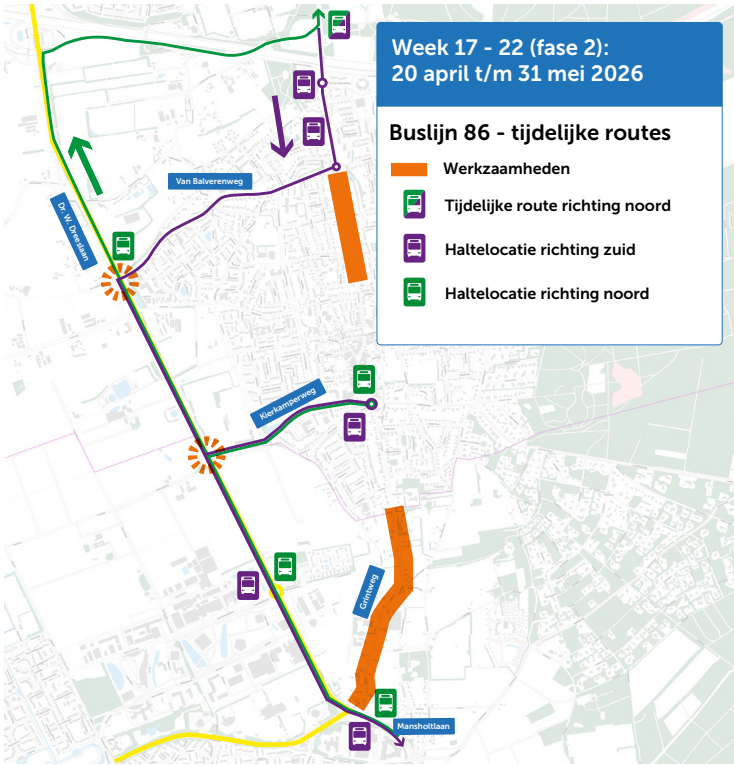

## Buslijn 86 - tijdelijke routes

 Werkzaamheden

Tijdelijke route richting noord

Haltelocatie richting zuid

Haltelocatie richting noord

**Week 30 (fase 5):  
20 juli t/m 26 juli 2026**

## Buslijn 86 - tijdelijke routes

 Werkzaamheden

Tijdelijke route richting noord

Haltelocatie richting zuid

Haltelocatie richting noord

Week 9 - 16 (fase 0 en 1):  
23 februari t/m 19 april 2026

**Buslijn 86 - tijdelijke routes**

- Werkzaamheden
- Tijdelijke route richting noord
- Haltlocatie richting zuid
- Haltlocatie richting noord

Week 23 - 29 (fase 3 en 4):  
1 juni t/m 19 juli 2026

**Buslijn 86 - tijdelijke routes**

- Werkzaamheden
- Tijdelijke route richting noord
- Haltlocatie richting zuid
- Haltlocatie richting noord

Week 17 - 22 (fase 2):  
20 april t/m 31 mei 2026

**Buslijn 86 - tijdelijke routes**

- Werkzaamheden
- Tijdelijke route richting noord
- Haltlocatie richting zuid
- Haltlocatie richting noord

Week 30 (fase 5):  
20 juli t/m 26 juli 2026