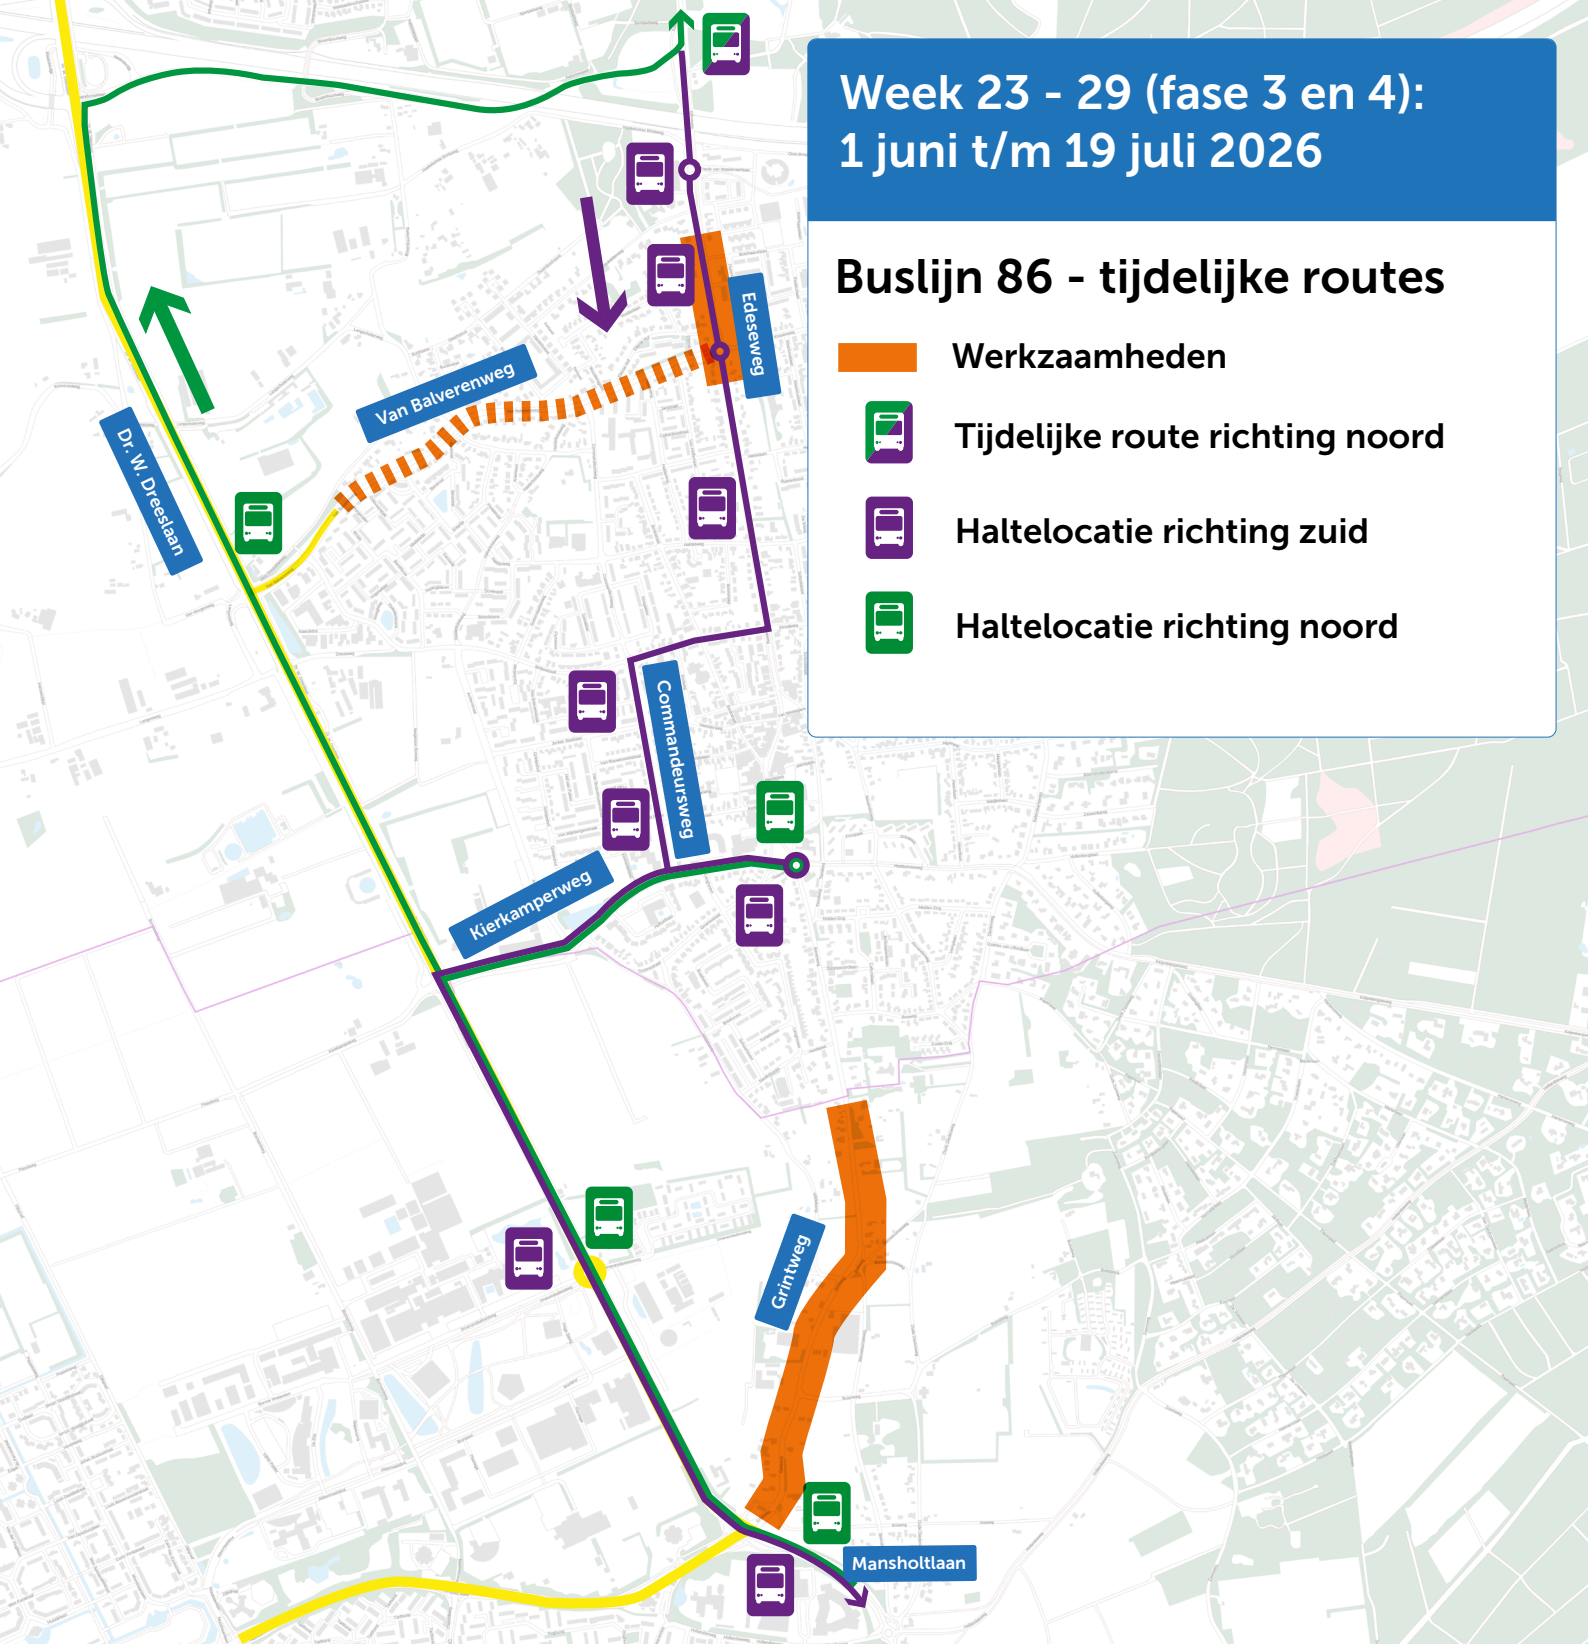

## Buslijn 86 - tijdelijke routes

 Werkzaamheden

 Tijdelijke route richting noord

 Haltelocatie richting zuid

 Haltelocatie richting noord

Week 23 - 29 (fase 3 en 4):  
1 juni t/m 19 juli 2026

## Buslijn 86 - tijdelijke routes

 Werkzaamheden

Tijdelijke route richting noord

Haltelocatie richting zuid

Haltelocatie richting noord

**Week 30 (fase 5):  
20 juli t/m 26 juli 2026**

## Buslijn 86 - tijdelijke routes

 Werkzaamheden

Tijdelijke route richting noord

Haltelocatie richting zuid

Haltelocatie richting noord

Week 9 - 16 (fase 0 en 1):  
23 februari t/m 19 april 2026

**Buslijn 86 - tijdelijke routes**

- Werkzaamheden
- Tijdelijke route richting noord
- Haltlocatie richting zuid
- Haltlocatie richting noord

Week 23 - 29 (fase 3 en 4):  
1 juni t/m 19 juli 2026

**Buslijn 86 - tijdelijke routes**

- Werkzaamheden
- Tijdelijke route richting noord
- Haltlocatie richting zuid
- Haltlocatie richting noord