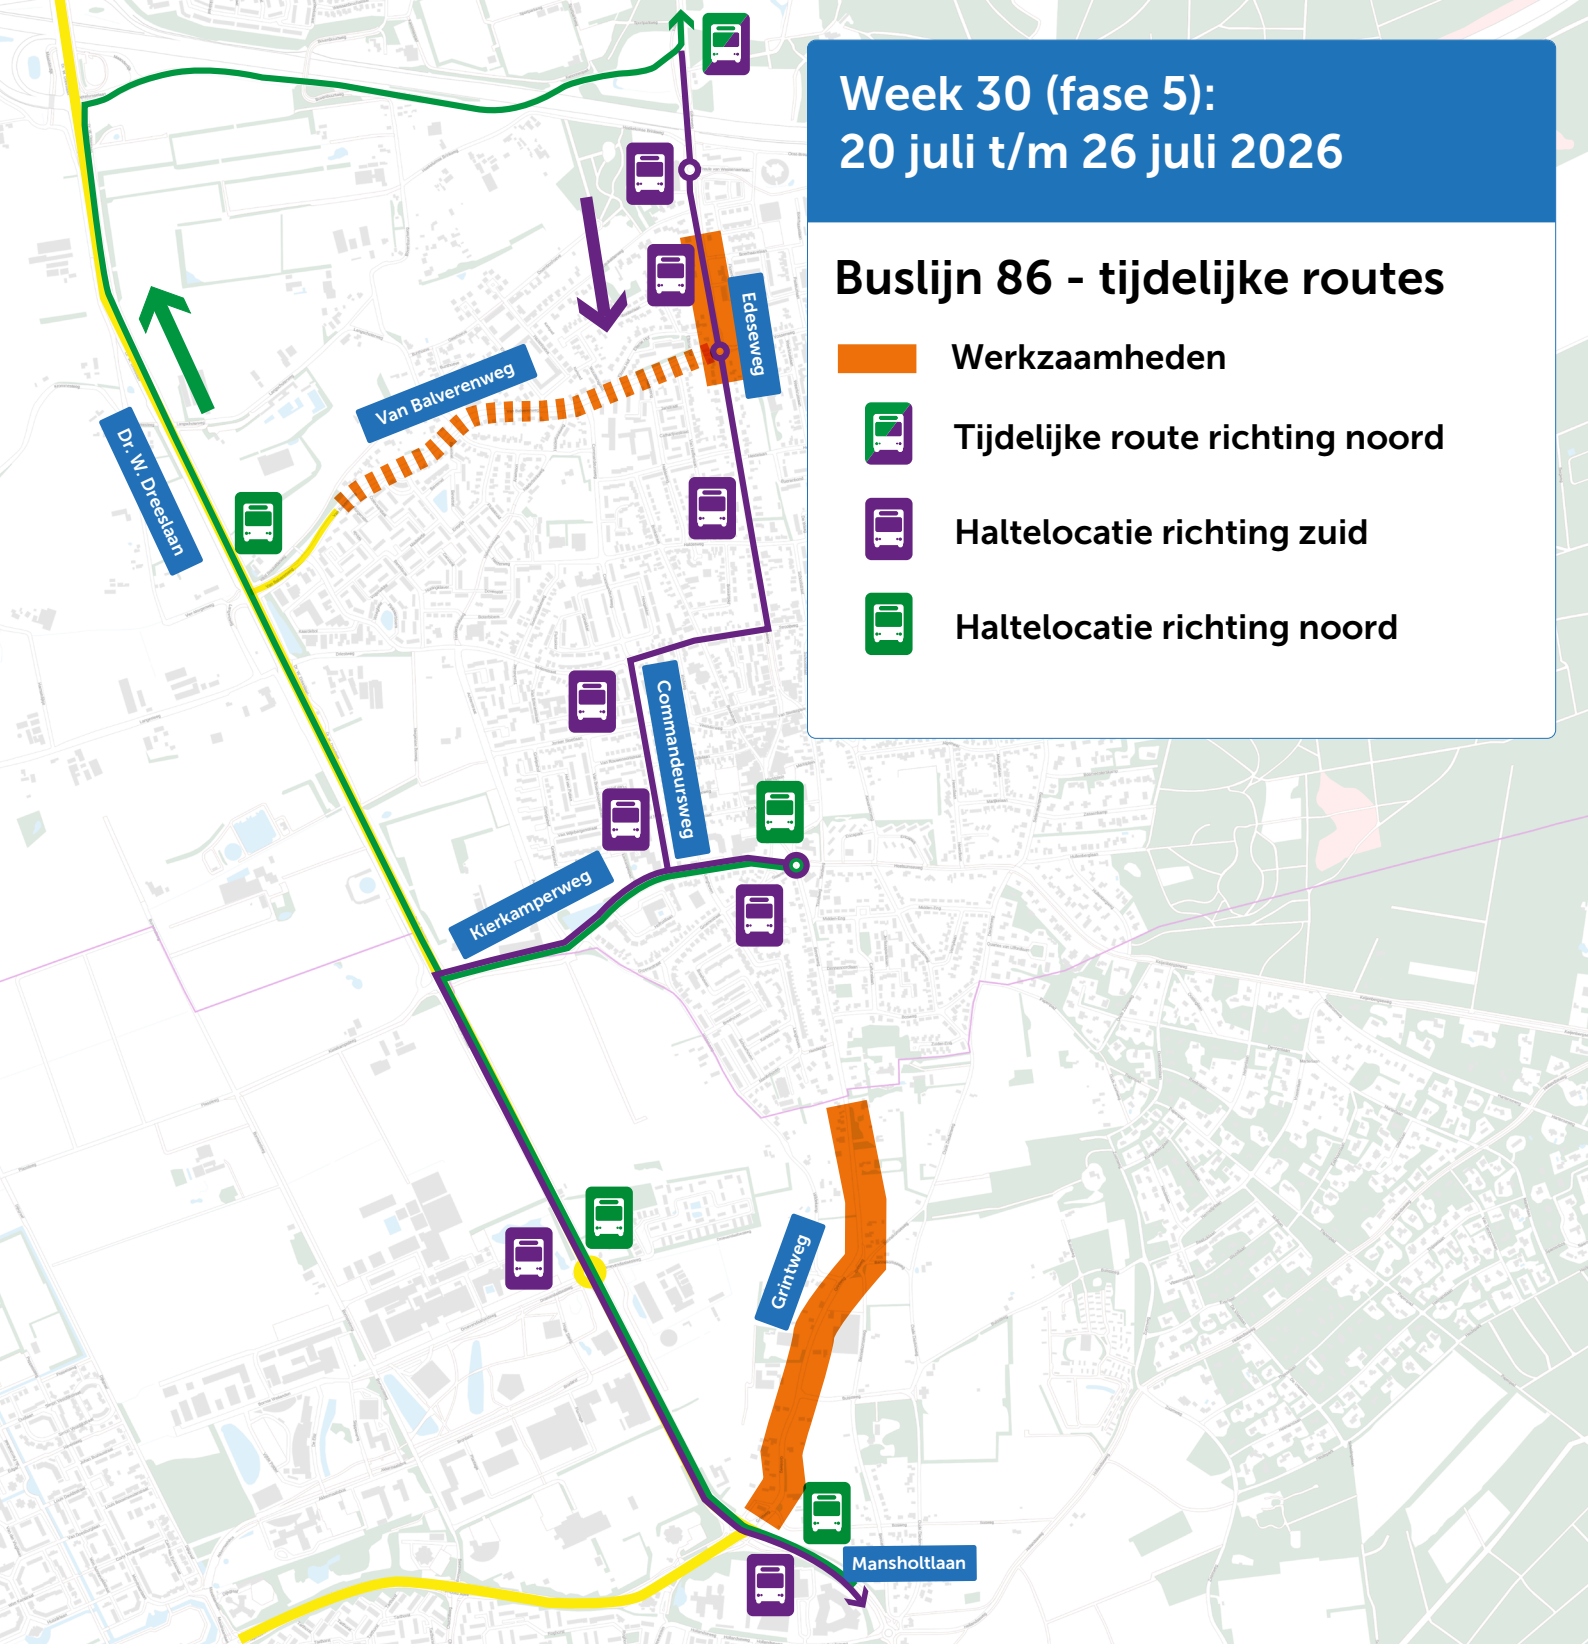

## Buslijn 86 - tijdelijke routes

 Werkzaamheden

Tijdelijke route richting noord

Haltelocatie richting zuid

Haltelocatie richting noord

**Week 30 (fase 5):  
20 juli t/m 26 juli 2026**

## Buslijn 86 - tijdelijke routes

 Werkzaamheden

Tijdelijke route richting noord

Haltelocatie richting zuid

Haltelocatie richting noord

Week 9 - 16 (fase 0 en 1):  
23 februari t/m 19 april 2026

**Buslijn 86 - tijdelijke routes**

- Werkzaamheden
- Tijdelijke route richting noord
- Haltlocatie richting zuid
- Haltlocatie richting noord

Week 23 - 29 (fase 3 en 4):  
1 juni t/m 19 juli 2026

**Buslijn 86 - tijdelijke routes**

- Werkzaamheden
- Tijdelijke route richting noord
- Haltlocatie richting zuid
- Haltlocatie richting noord

Week 17 - 22 (fase 2):  
20 april t/m 31 mei 2026

**Buslijn 86 - tijdelijke routes**

- Werkzaamheden
- Tijdelijke route richting noord
- Haltlocatie richting zuid
- Haltlocatie richting noord

Week 30 (fase 5):  
20 juli t/m 26 juli 2026